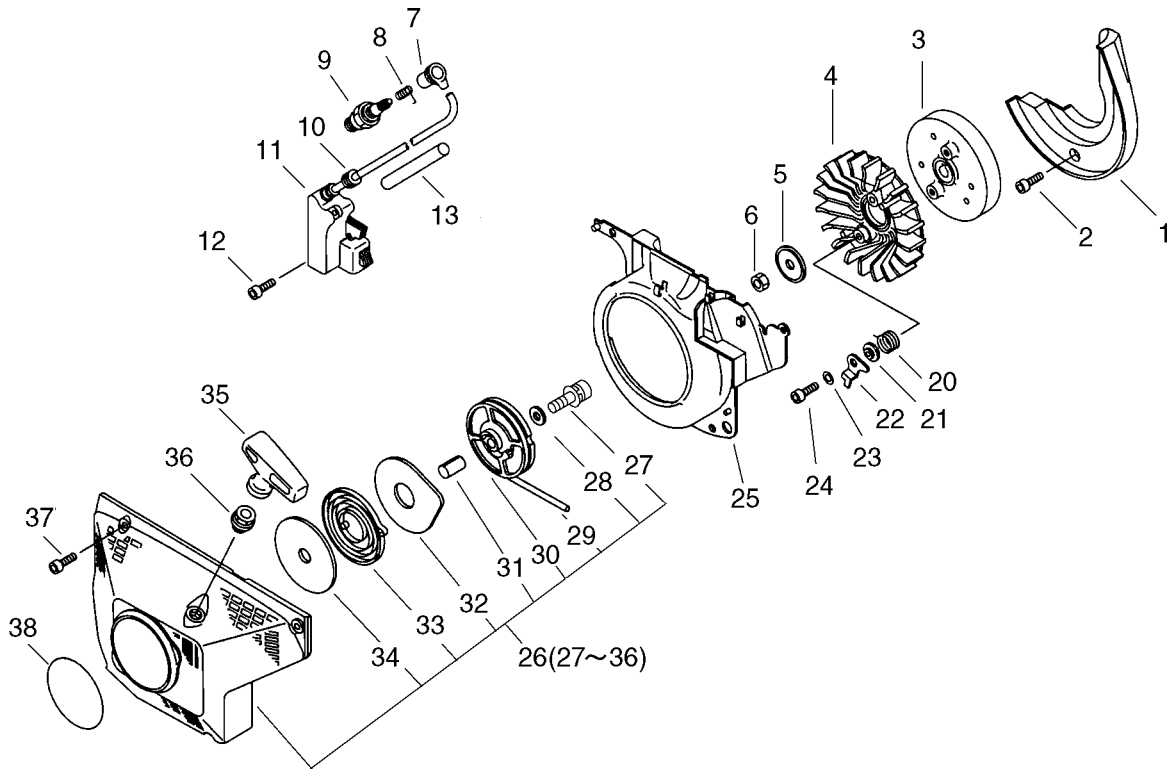

KEY	LV	PART NUMBER	Q'TY	DESCRIPTION	REMARKS
1		101534-30830	1	PLATE, GUIDE	
2		900162-05020	2	BOLT, H.S. 5*20	
3		156800-32631	1	ROTOR, MAGNETO	
4		101521-30832	1	FAN, COOLING	
5		100143-19830	1	WASHER	
6		433019-12330	1	NUT, FLANGE 8	
7		159012-03433	1	CAP, SPARK PLUG	
8		159011-03432	1	COIL, SPARK PLUG	
9		159017-31730	1	PLUG, SPARK RCJ-6Y	
10		152112-05730	1	BUSHING	
11		156601-30832	1	COIL, IGNITION	
12		900162-04020	2	BOLT, H.S. 4*20	
13		150611-30830	1	TUBE	
20		177234-30830	2	SPRING, RETURN	
21		177247-12331	2	SPACER, RATCHET	
22		177218-30830	2	PAWL, STARTER	
23		900603-00005	2	WASHER 5	
24		V203-000140	2	BOLT,5	
25		101535-30830	1	COVER, FAN	
26		177200-30831	1	STARTER ASSY	
27	+	900162-05014	1	BOLT, H.S. 5*14	
28	+	177214-02830	1	WASHER	
29	+	177226-07060	1	ROPE, STARTER	
30	+	177206-12330	1	DRUM, STARTER