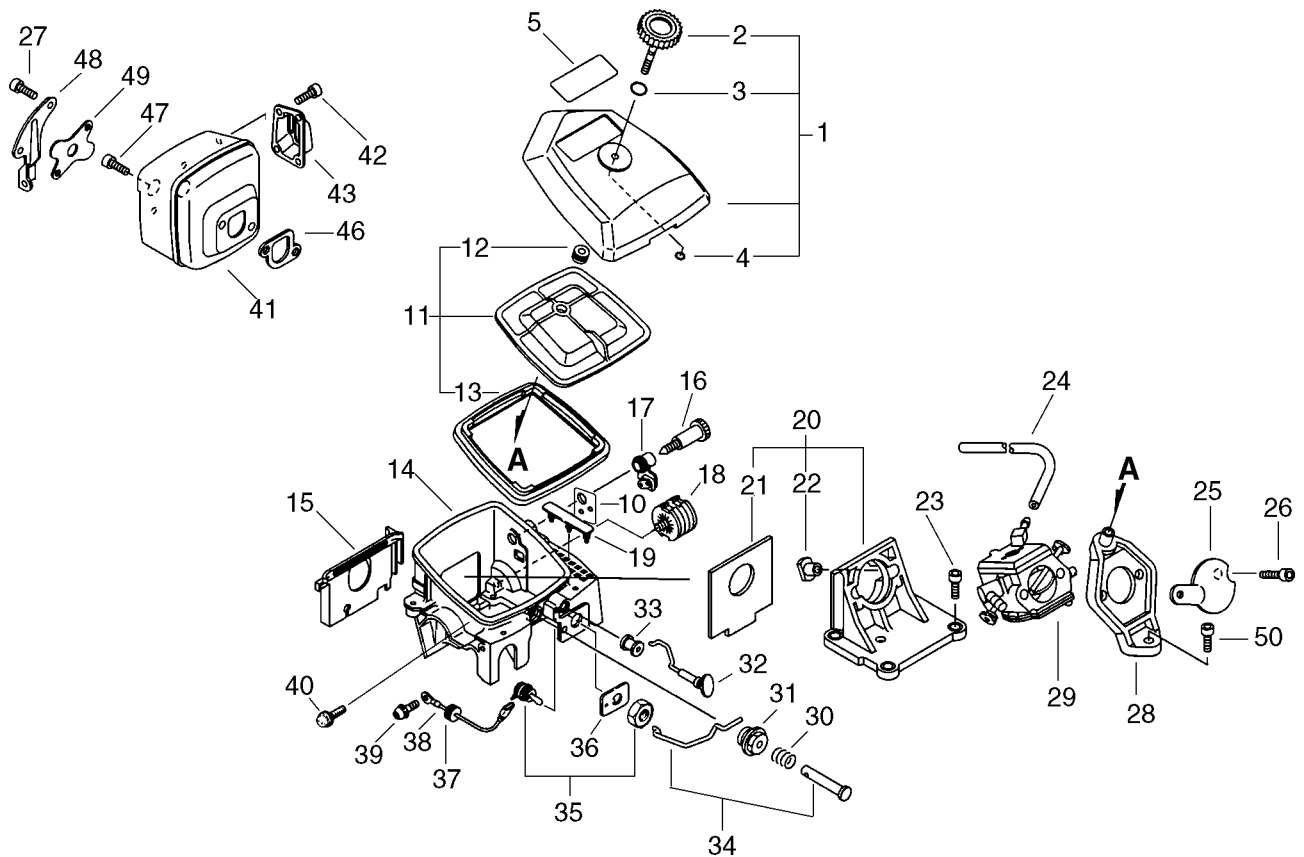

PARTS CATALOGUE

CHAIN SAW

CS-8002

CE

KEY	LV	PART NUMBER	Q'TY	DESCRIPTION	REMARKS
1		900162-06025	4	BOLT, H.S. 6*25	
2		P021-005410	1	CYLINDER ASY	
3	+	101010-30830	1	GASKET, CYL. BASE	
4		P021-005420	1	PISTON KIT	
5	+	100011-30831	2	RING, PISTON	
6	+	V611-000000	1	PIN, ENG 13	
7	+	100015-30830	2	CIRCLIP, PISTON PIN	
8	+	100012-30830	1	BEARING, NEEDLE	
9		100100-30830	1	CRANKSHAFT ASSY	
10		100142-30830	1	KEY, WOODRUFF	
12		130516-30830	1	BAND	
13		130510-30830	1	ADAPTER, INTAKE	
14		433016-11031	1	SCREW, TENSIONER	
15		433028-11030	1	CLIP	
16		433014-02830	1	TENSIONER	
17		P021-014070	1	CHAIN CATCHER KIT	
18	+	900162-05020	1	BOLT, H.S. 5*20	
19		900600-00005	1	WASHER 5	
21		100204-30832	1	CRANKCASE KIT	
22	+	100213-30830	1	OILSEAL	
23	+	436114-13930	1	VALVE, CHECK	
24	+	900345-50010	1	PIN, SPRING 5*10SUS	
25	+	100215-02830	2	PIN, DOWEL	
26	+	900810-36203	2	BEARING, BALL 6203	

KEY	LV	PART NUMBER	QTY	DESCRIPTION	REMARKS
27	+	433011-19830	2	STUD, GUIDE BAR	
28	+	100242-30830	1	GASKET, CRANKCASE	
29	+	100212-19830	1	OILSEAL	
30		900162-05035	4	BOLT, H.S. 5*35	
31		100921-30830	1	CUSHION	
32		900162-05014	1	BOLT, H.S. 5*14	
33		900162-05020	5	BOLT, H.S. 5*20	
34		436001-31730	1	CAP ASSY, OIL TANK	
35	+	900721-00025	1	O-RING 25	
36	+	131050-19830	1	RETAINER, LINK	
37	+	900246-03008	1	SCREW 3*8	
38	+	131051-19830	1	LINK	
39		900238-05014	1	SCREW 5*14	
40		880210-30830	1	BUMPER, SPIKED	
41		900105-06020	2	BOLT, H.S. 6*20	
42		900605-00006	2	WASHER, SPRING 6	
43		101501-31730	1	COVER, CYLINDER	
44	+	101578-30830	1	PLUG	
45		101520-33330	1	COVER	
46		101541-30831	1	PLATE, GUIDE	
47		890345-39230	1	LABEL, CAUTION	
48		890631-38130	1	LABEL, CAUTION	