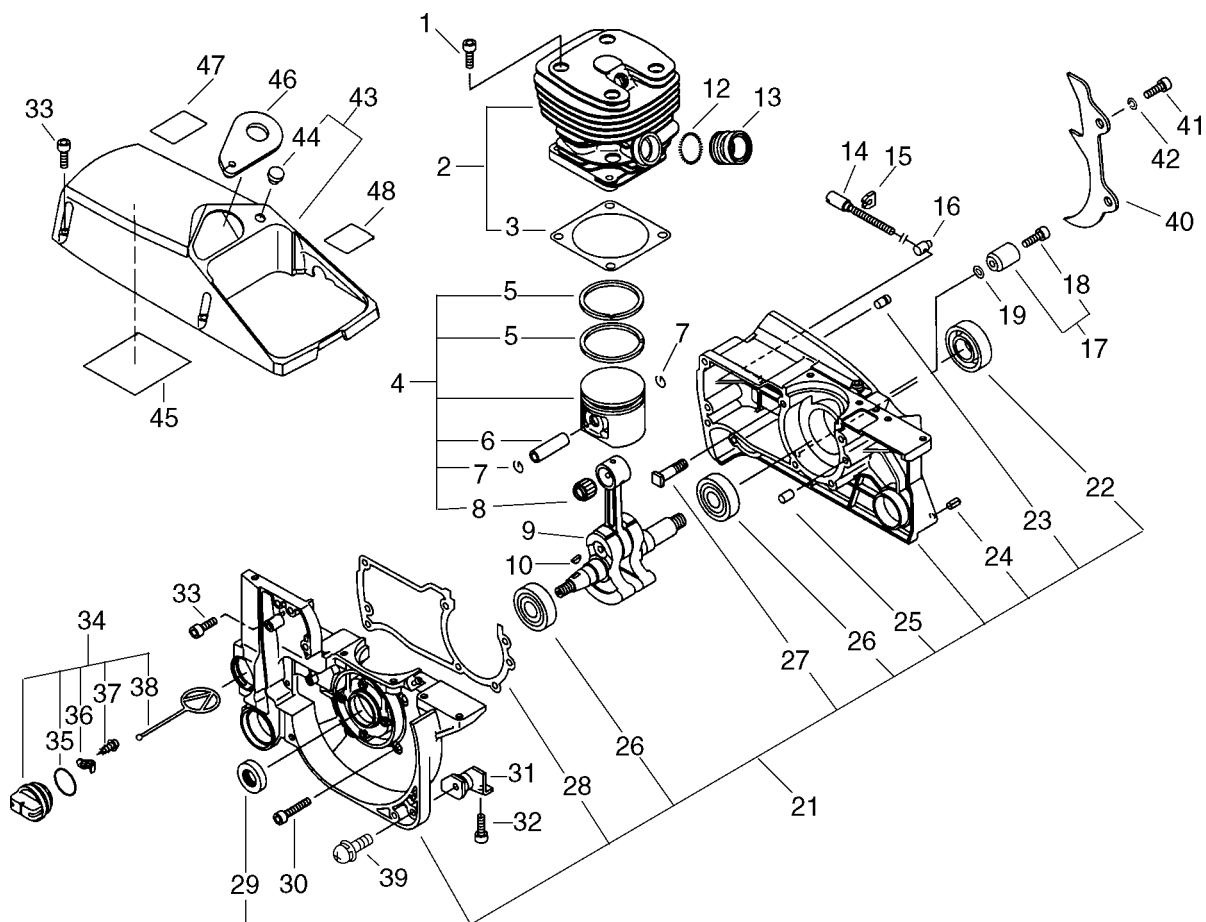

PARTS CATALOGUE

CHAIN SAW

CS-8002

CE

KEY	LV	PART NUMBER	Q'TY	DESCRIPTION	REMARKS
1		900162-06025	4	BOLT, H.S. 6*25	
2		P021-005410	1	CYLINDER ASY	
3	+	101010-30830	1	GASKET, CYL. BASE	
4		P021-005420	1	PISTON KIT	
5	+	100011-30831	2	RING, PISTON	
6	+	V611-000000	1	PIN, ENG 13	
7	+	100015-30830	2	CIRCLIP, PISTON PIN	
8	+	100012-30830	1	BEARING, NEEDLE	
9		100100-30830	1	CRANKSHAFT ASSY	
10		100142-30830	1	KEY, WOODRUFF	
12		130516-30830	1	BAND	
13		130510-30830	1	ADAPTER, INTAKE	
14		433016-11031	1	SCREW, TENSIONER	
15		433028-11030	1	CLIP	
16		433014-02830	1	TENSIONER	
17		P021-014070	1	CHAIN CATCHER KIT	
18	+	900162-05020	1	BOLT, H.S. 5*20	
19		900600-00005	1	WASHER 5	
21		100204-30832	1	CRANKCASE KIT	
22	+	100213-30830	1	OILSEAL	
23	+	436114-13930	1	VALVE, CHECK	
24	+	900345-50010	1	PIN, SPRING 5*10SUS	
25	+	100215-02830	2	PIN, DOWEL	
26	+	900810-36203	2	BEARING, BALL 6203	

KEY	LV	PART NUMBER	QTY	DESCRIPTION	REMARKS
27	+	433011-19830	2	STUD, GUIDE BAR	
28	+	100242-30830	1	GASKET, CRANKCASE	
29	+	100212-19830	1	OILSEAL	
30		900162-05035	4	BOLT, H.S. 5*35	
31		100921-30830	1	CUSHION	
32		900162-05014	1	BOLT, H.S. 5*14	
33		900162-05020	5	BOLT, H.S. 5*20	
34		436001-31730	1	CAP ASSY, OIL TANK	
35	+	900721-00025	1	O-RING 25	
36	+	131050-19830	1	RETAINER, LINK	
37	+	900246-03008	1	SCREW 3*8	
38	+	131051-19830	1	LINK	
39		900238-05014	1	SCREW 5*14	
40		880210-30830	1	BUMPER, SPIKED	
41		900105-06020	2	BOLT, H.S. 6*20	
42		900605-00006	2	WASHER, SPRING 6	
43		101501-31730	1	COVER, CYLINDER	
44	+	101578-30830	1	PLUG	
45		101520-33330	1	COVER	
46		101541-30831	1	PLATE, GUIDE	
47		890345-39230	1	LABEL, CAUTION	
48		890631-38130	1	LABEL, CAUTION	