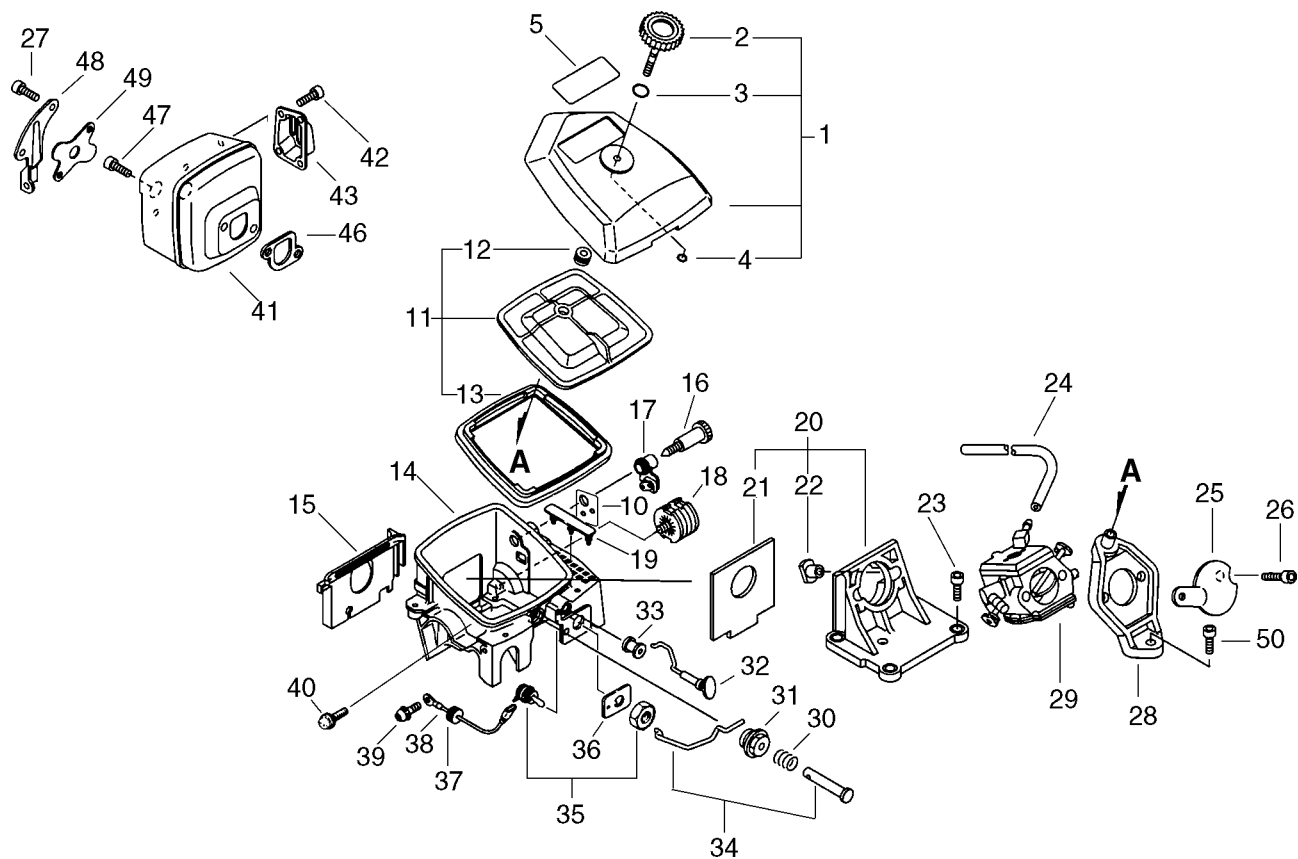

KEY	LV	PART NUMBER	Q'TY	DESCRIPTION	REMARKS
29		123000-38832	1	CARBURETOR HDA-153B	
30		178078-19830	1	SPRING	
31		178114-19830	1	HOLDER, THR. LEVER	
32		178510-30830	1	ROD, CHOKE	
33		178810-11231	1	GROMMET	
34		178307-30830	1	ROD, THROTTLE	
35		163400-30830	1	SWITCH, IGNITION	
36		890157-19830	1	LABEL, SWITCH	
37		156114-04920	2	GROMMET	
38		162021-30830	1	LEAD	
39		900242-04008	1	SCREW	
40		900220-04008	1	SCREW 4*8	
41		145610-30830	1	MUFFLER	
42		900162-04010	4	BOLT, H.S. 4*10	
43		145861-30830	1	LID, MUFFLER	
46		145510-30830	1	GASKET, MUFFLER	
47		900162-06020	2	BOLT, H.S. 6*20	
48		145711-30830	1	BRACKET, MUFFLER	
49		145813-31730	1	COVER, MUFFLER	
50		900162-05020	1	BOLT, H.S. 5*20