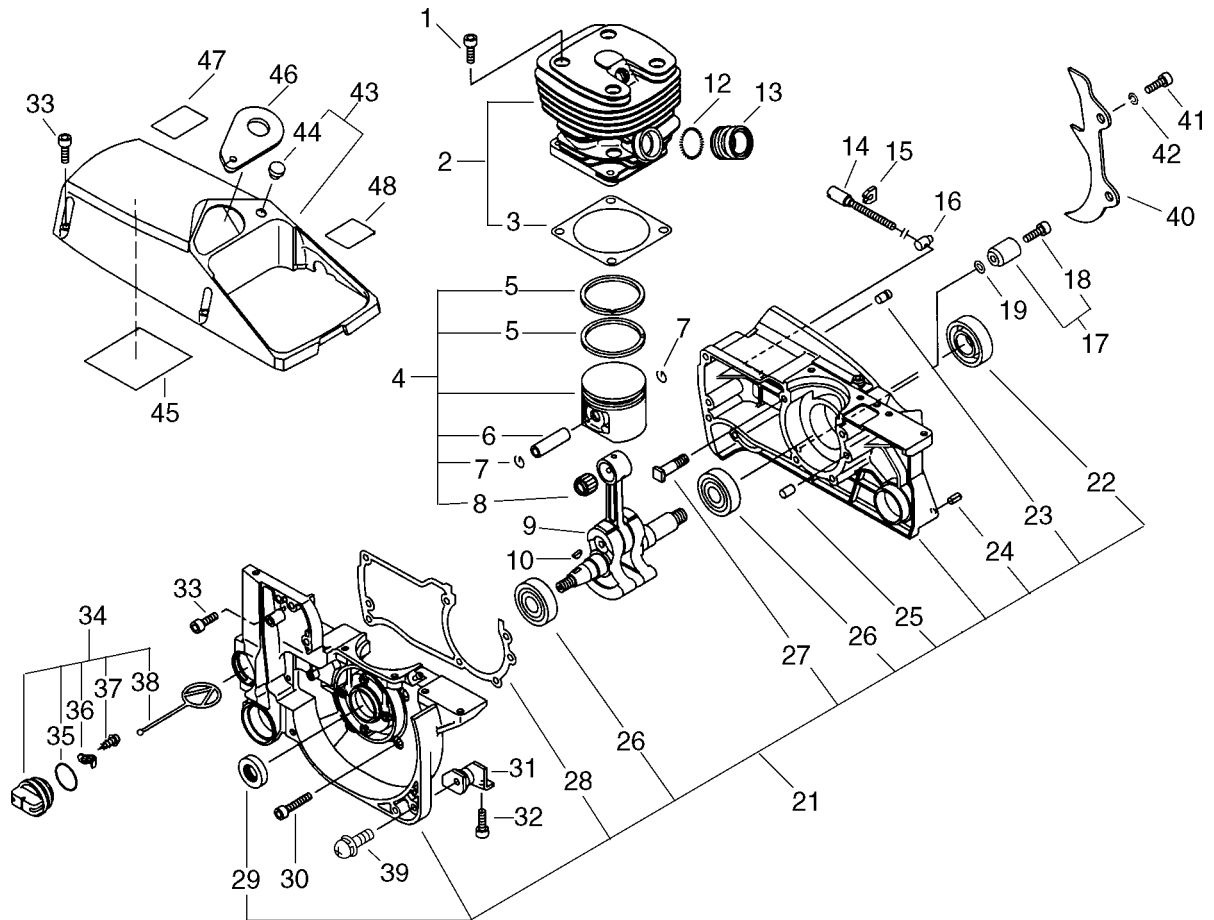

PARTS CATALOGUE

CHAIN SAW

CS-8002

CE

KEY	LV	PART NUMBER	Q'TY	DESCRIPTION	REMARKS
1		900162-06025	4	BOLT, H.S. 6*25	
2		P021-005410	1	CYLINDER ASY	
3	+	101010-30830	1	GASKET, CYL. BASE	
4		P021-005420	1	PISTON KIT	
5	+	100011-30831	2	RING, PISTON	
6	+	V611-000000	1	PIN, ENG 13	
7	+	100015-30830	2	CIRCLIP, PISTON PIN	
8	+	100012-30830	1	BEARING, NEEDLE	
9		100100-30830	1	CRANKSHAFT ASSY	
10		100142-30830	1	KEY, WOODRUFF	
12		130516-30830	1	BAND	
13		130510-30830	1	ADAPTER, INTAKE	
14		433016-11031	1	SCREW, TENSIONER	
15		433028-11030	1	CLIP	
16		433014-02830	1	TENSIONER	
17		P021-014070	1	CHAIN CATCHER KIT	
18	+	900162-05020	1	BOLT, H.S. 5*20	
19		900600-00005	1	WASHER 5	
21		100204-30832	1	CRANKCASE KIT	
22	+	100213-30830	1	OILSEAL	
23	+	436114-13930	1	VALVE, CHECK	
24	+	900345-50010	1	PIN, SPRING 5*10SUS	
25	+	100215-02830	2	PIN, DOWEL	
26	+	900810-36203	2	BEARING, BALL 6203	

KEY	LV	PART NUMBER	QTY	DESCRIPTION	REMARKS
27	+	433011-19830	2	STUD, GUIDE BAR	
28	+	100242-30830	1	GASKET, CRANKCASE	
29	+	100212-19830	1	OILSEAL	
30		900162-05035	4	BOLT, H.S. 5*35	
31		100921-30830	1	CUSHION	
32		900162-05014	1	BOLT, H.S. 5*14	
33		900162-05020	5	BOLT, H.S. 5*20	
34		436001-31730	1	CAP ASSY, OIL TANK	
35	+	900721-00025	1	O-RING 25	
36	+	131050-19830	1	RETAINER, LINK	
37	+	900246-03008	1	SCREW 3*8	
38	+	131051-19830	1	LINK	
39		900238-05014	1	SCREW 5*14	
40		880210-30830	1	BUMPER, SPIKED	
41		900105-06020	2	BOLT, H.S. 6*20	
42		900605-00006	2	WASHER, SPRING 6	
43		101501-31730	1	COVER, CYLINDER	
44	+	101578-30830	1	PLUG	
45		101520-33330	1	COVER	
46		101541-30831	1	PLATE, GUIDE	
47		890345-39230	1	LABEL, CAUTION	
48		890631-38130	1	LABEL, CAUTION	