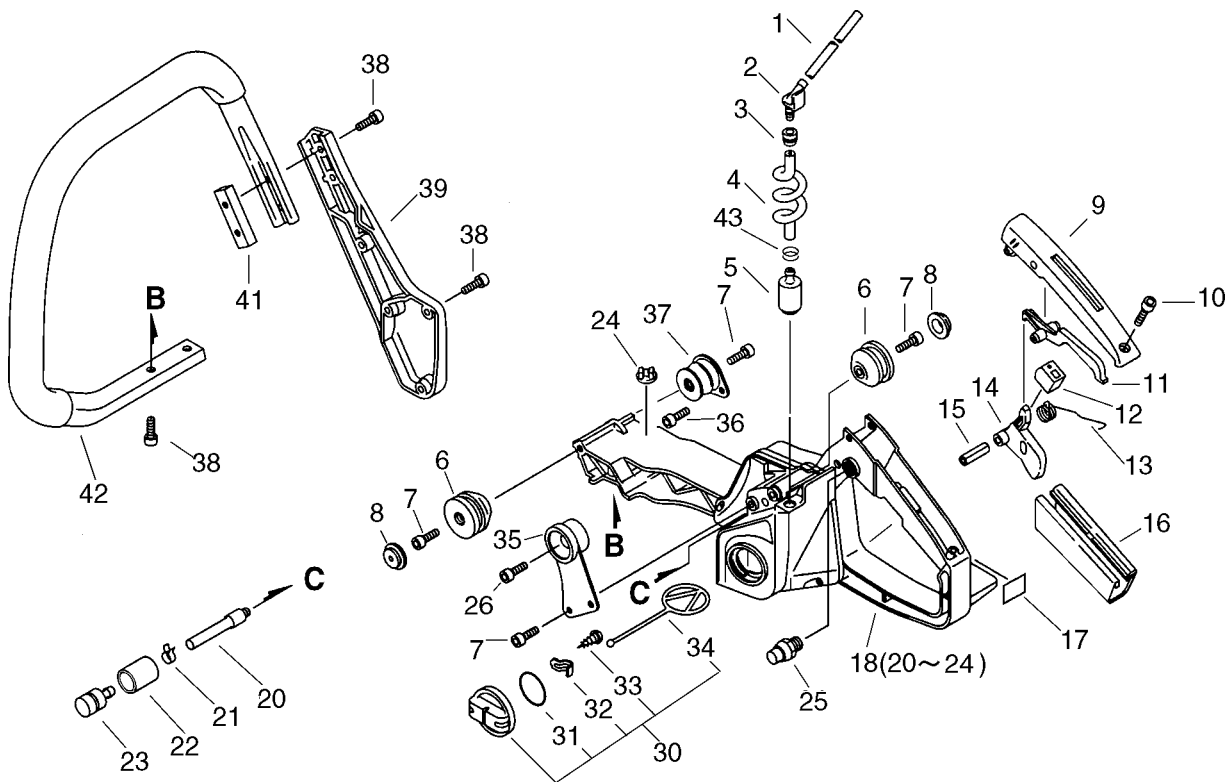

KEY	LV	PART NUMBER	Q'TY	DESCRIPTION	REMARKS
26		900162-05020	1	BOLT, H.S. 5*20	
30		131004-19831	1	CAP ASSY, FUEL TANK	
31	+	900720-20029	1	O-RING 29	
32	+	131050-19830	1	RETAINER, LINK	
33	+	900246-03008	1	SCREW 3*8	
34	+	131051-19830	1	LINK	
35		100917-30830	1	CUSHION	
36		900162-04010	2	BOLT, H.S. 4*10	
37		100922-30830	1	CUSHION	
38		900162-05020	8	BOLT, H.S. 5*20	
39		351614-60830	1	BRACKET, F. HNDL. BS	
41		305114-06060	1	BRACKET	
42		351606-60830	1	HANDLE, FRONT	
43		132013-26630	1	CLIP