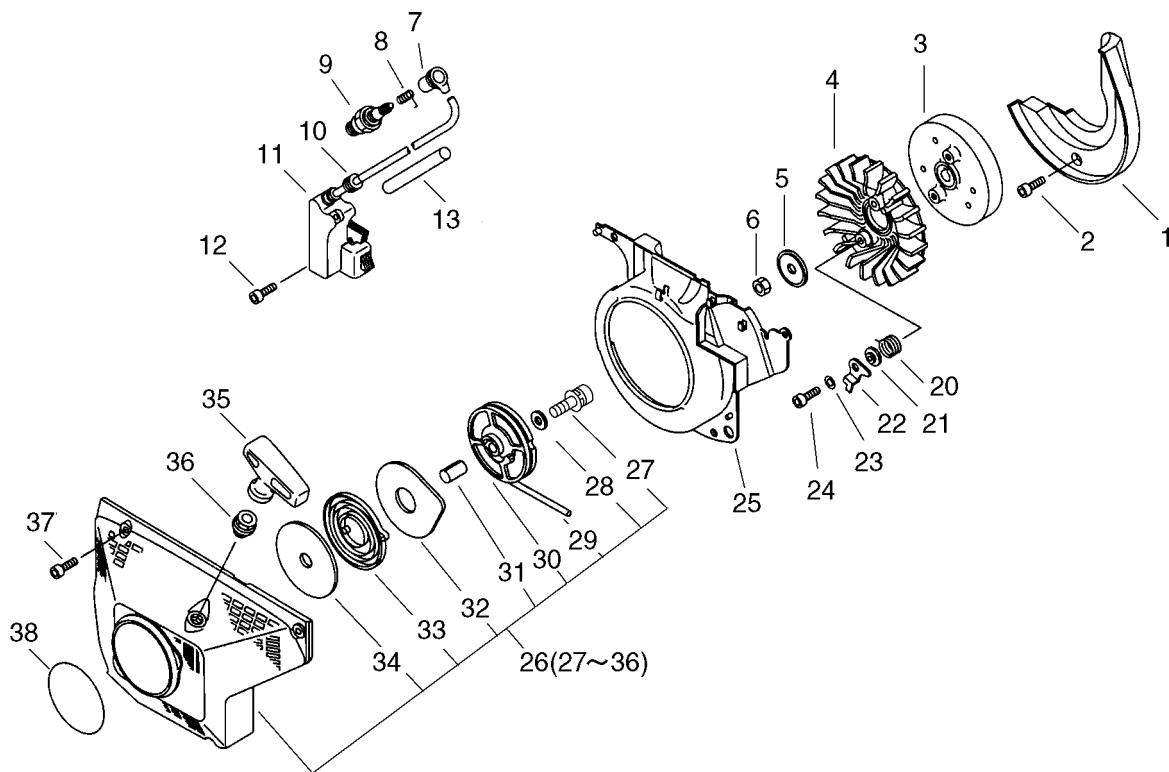

KEY	LV	PART NUMBER	Q'TY	DESCRIPTION	REMARKS
31	+	177216-12330	1	COLLAR	
32	+	177242-30830	1	PLATE, STARTER	
33	+	177220-02834	1	SPRING, REWIND	
34	+	177221-02830	1	PLATE, STARTER	
35	+	177228-30830	1	GRIP, STARTER	
36	+	177227-10630	1	GUIDE, ROPE	
37		900162-05020	4	BOLT, H.S. 5*20	
38		X502-000460	1	LABEL,ECHO