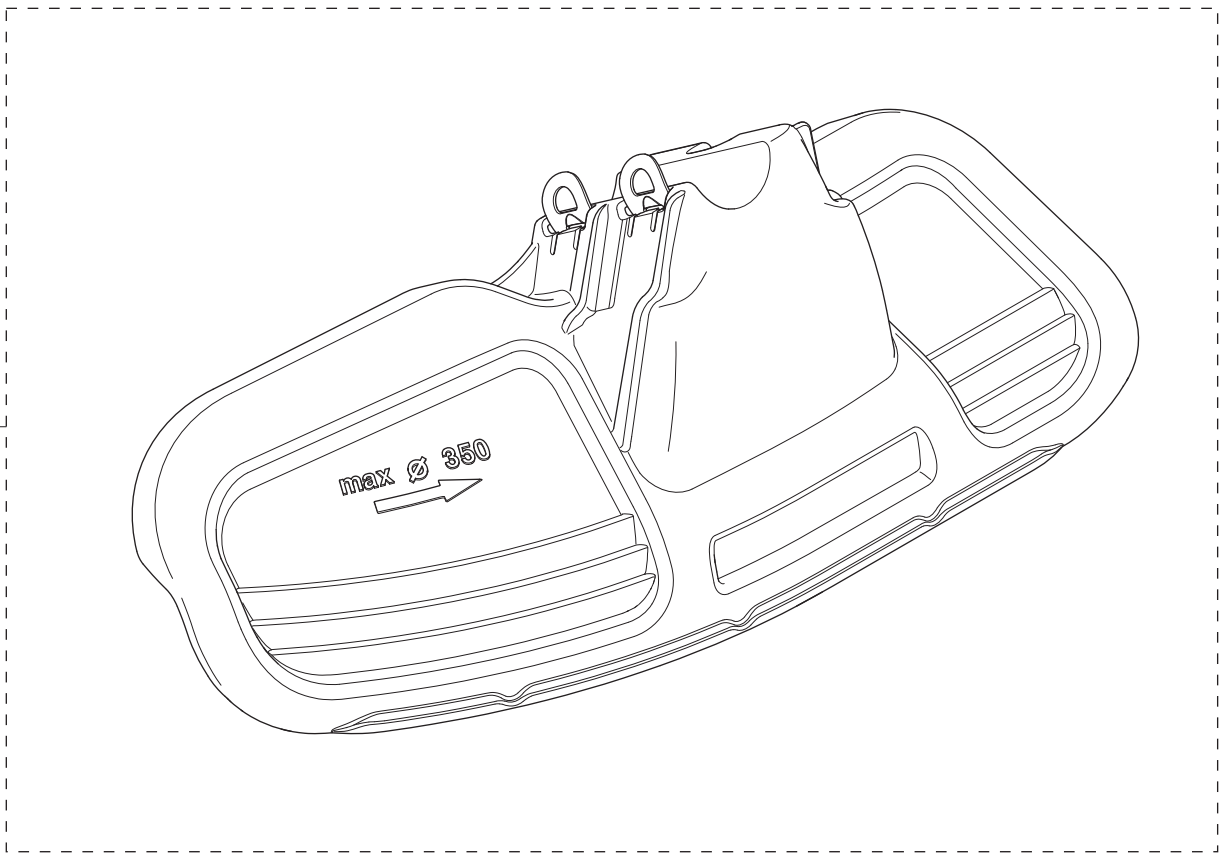

R2 555 RXT ACCESSORIES

1

5