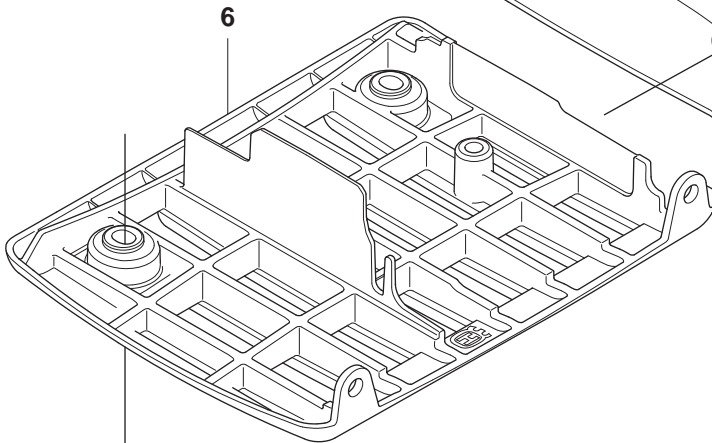

6

7

8 — **555 FXT**

8 — **555 FX**

8 — **555 RXT**

8 — **555 FRM**