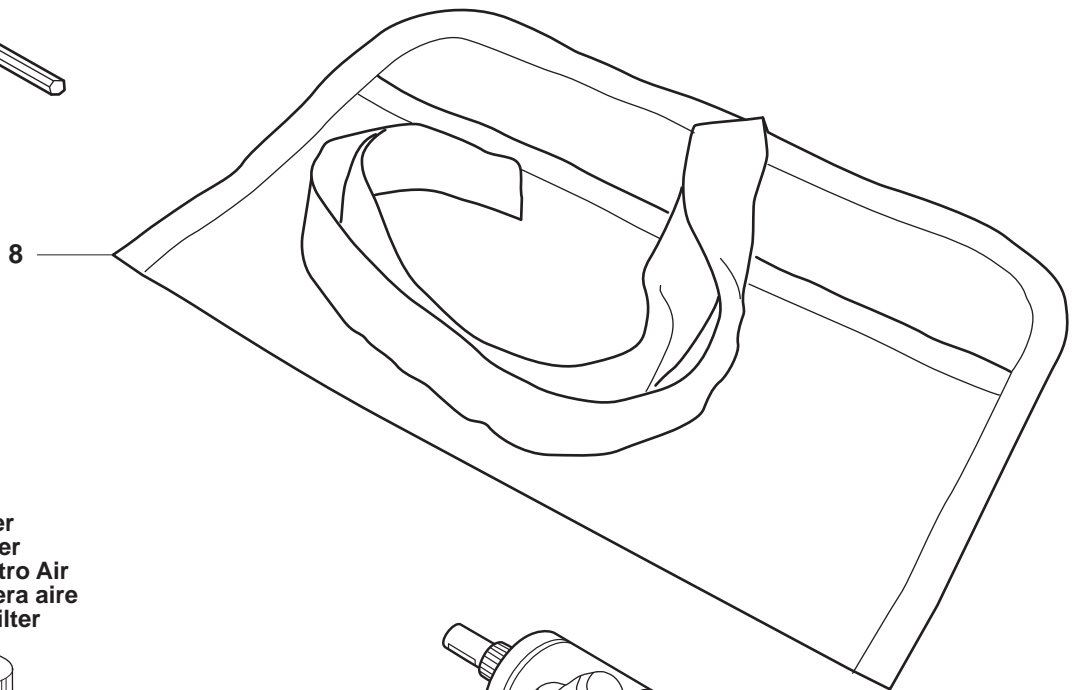

R1⁵⁵⁵ ACCESSORIES

1