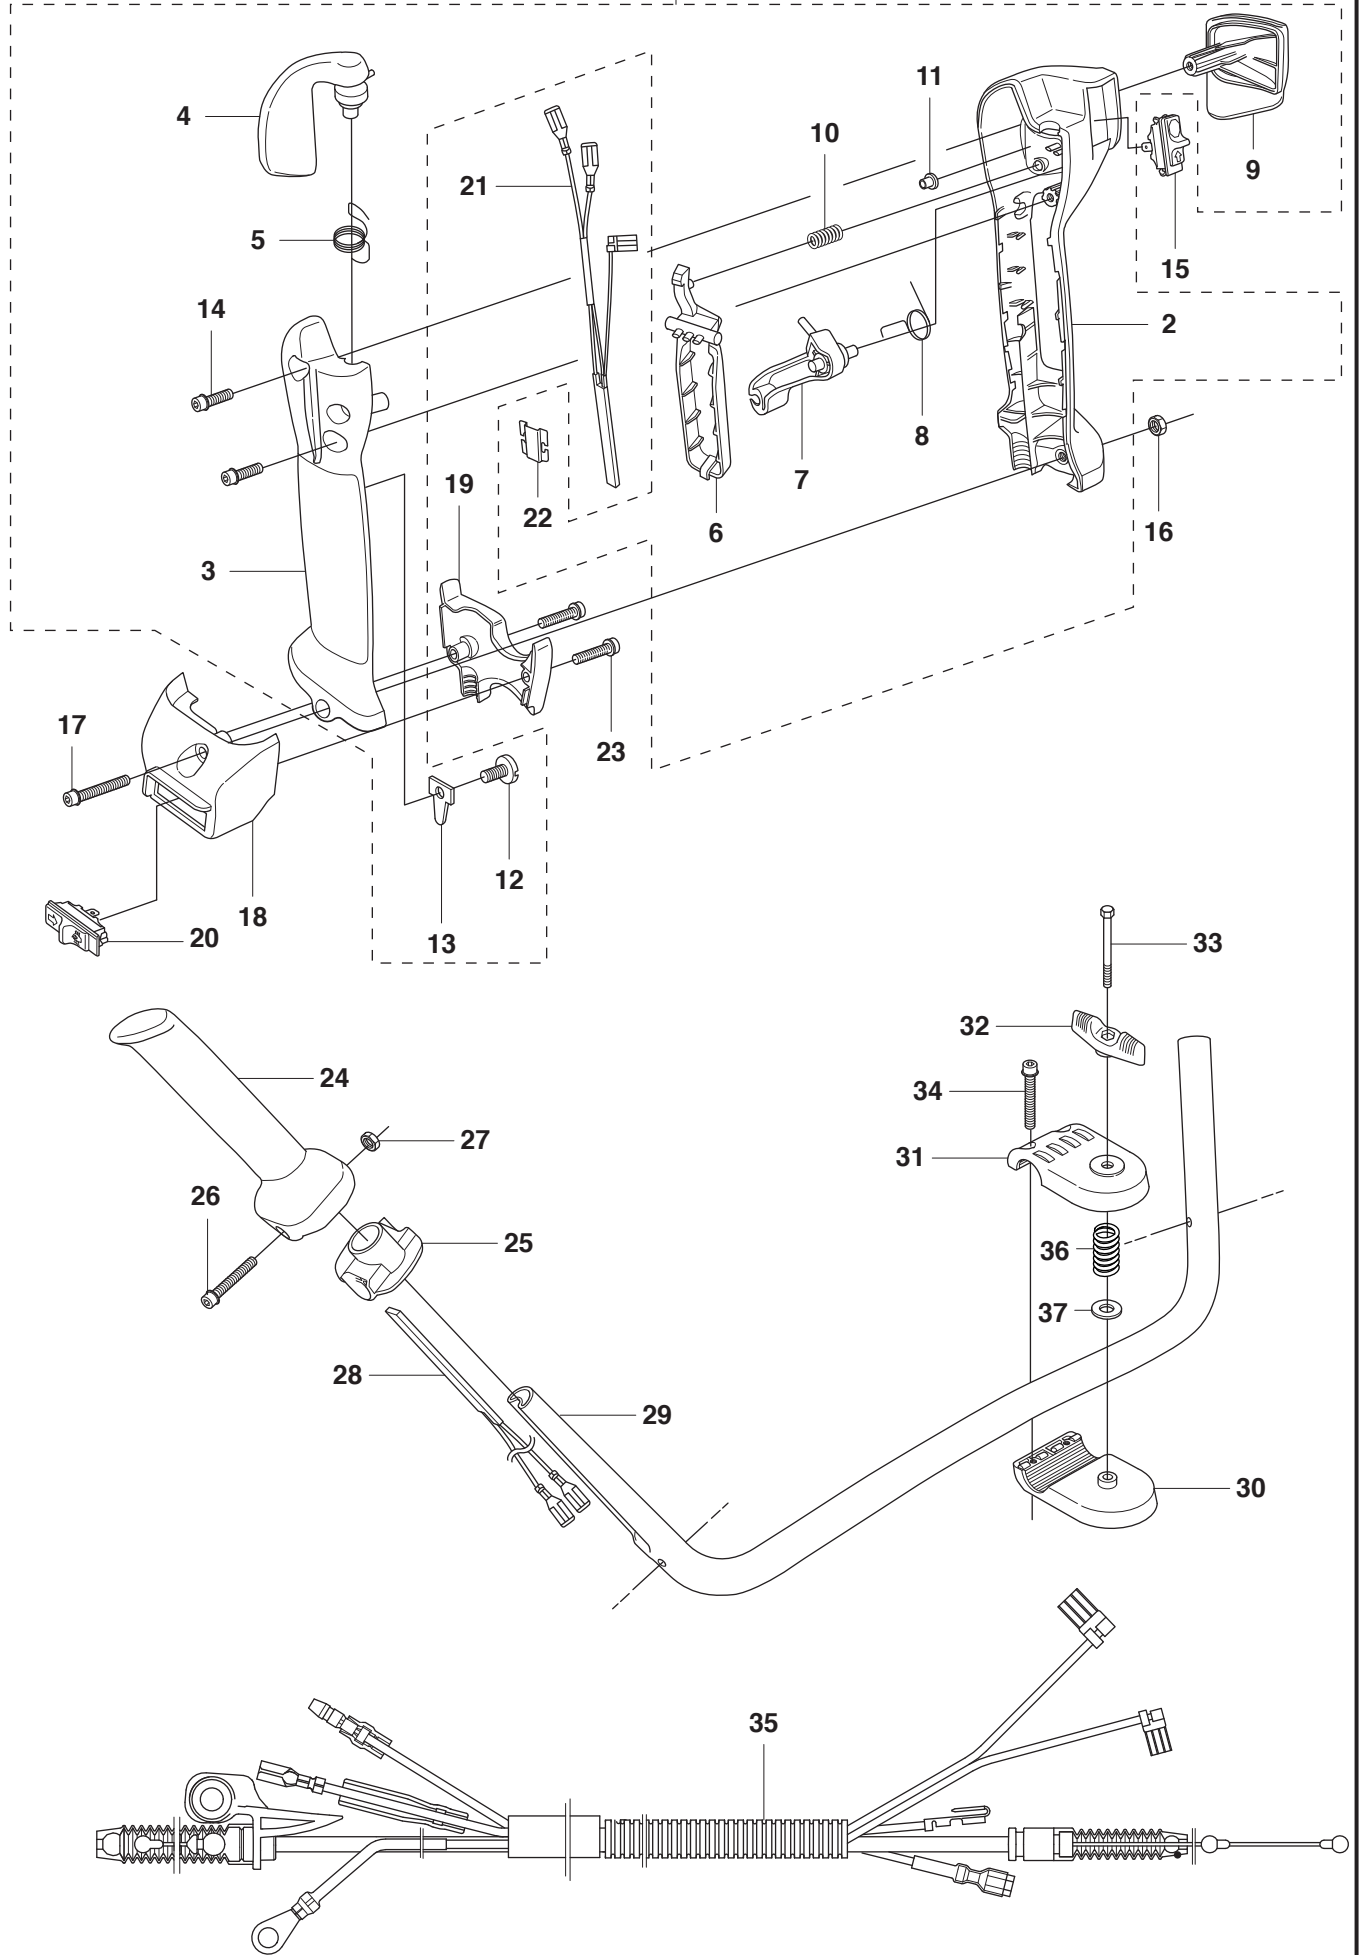

D2 555 FX, 555 FXT THROTTLE CONTROLS

1

Position	Article	Quantity	Notes	Kit
1	537 19 72-13	1	Incl. Pos. 2-14	
2	537 15 52-01	1		1
3	537 15 53-01	1		1
4	537 26 34-01	1		1
5	537 28 37-01	1		1
6	537 15 56-01	1		1
7	537 26 35-01	1		1
8	537 34 27-01	1		1
9	537 18 24-01	1		1
10	537 19 97-01	1		1
11	537 30 72-01	1		1
12	503 21 70-10	1		1
13	537 25 11-01	1		1
14	503 21 75-20	2		1
15	537 41 90-01	1		
16	731 23 14-05	1		
17	503 20 02-35	1	FX	
17	503 20 02-45	1	FXT	
18	537 20 15-01	1	FXT	
19	537 20 16-01	1	FXT	
20	503 71 82-02	1	FXT	
21	537 22 71-01	1	FXT	
22	537 26 51-01	2		
23	503 21 71-20	2	FXT	
24	537 17 28-05	1		
25	537 17 29-02	1		
26	503 20 02-45	1		
27	731 23 14-05	1		
28	537 22 72-01	1	FXT	
29	503 95 86-02	1		
30	537 12 91-01	1		
31	537 12 90-01	1		
32	502 20 38-01	1		
33	725 23 82-85	1		
34	503 20 02-25	2		
35	537 40 34-01	1	FX	
35	537 40 34-02	1	FXT	
36	537 04 83-01	1		
37	502 28 21-01	1