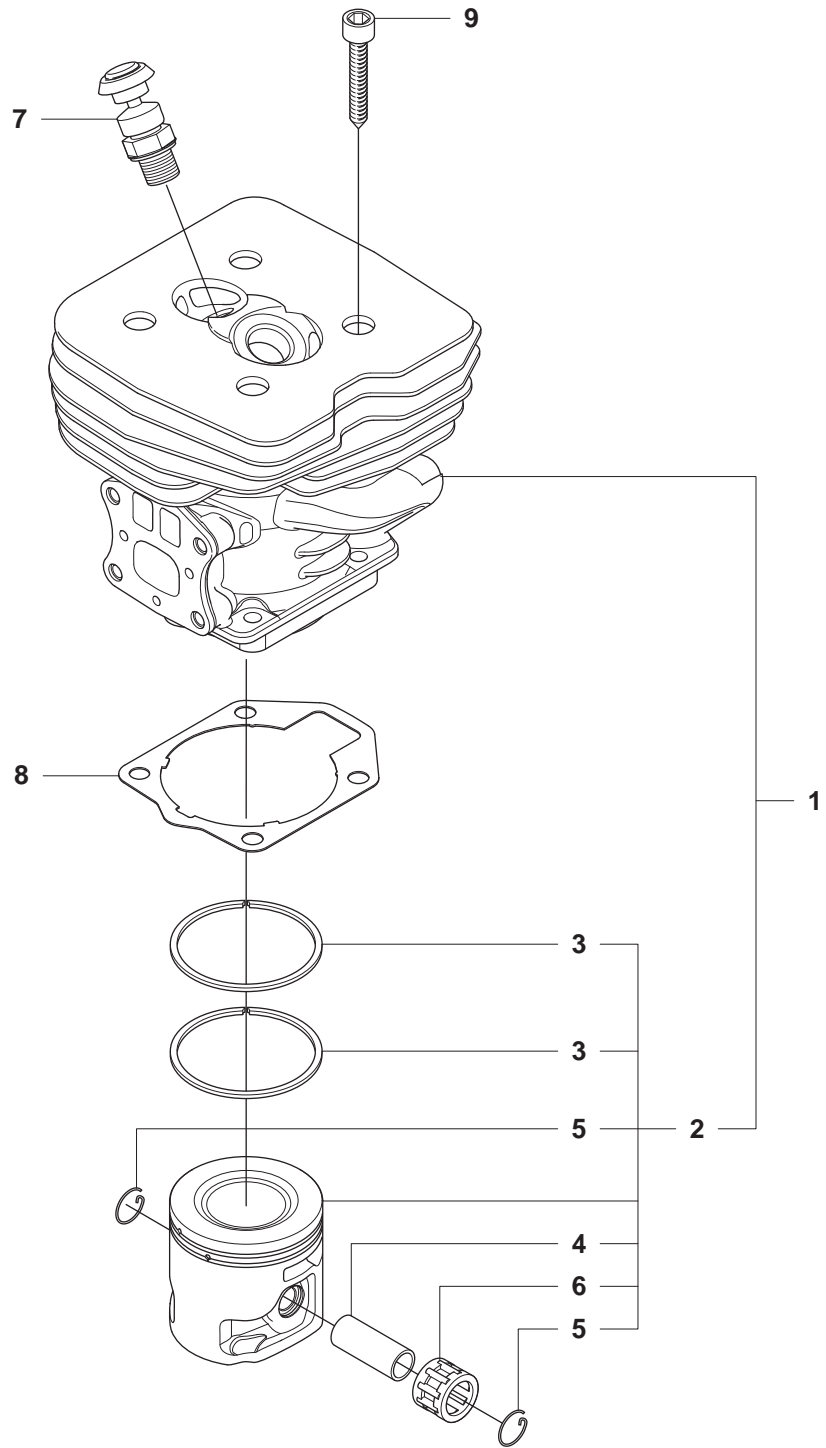

M 555
CYLINDER & PISTON

CYLINDER & PISTON

Position	Article	Quantity	Notes	Kit
1	544 98 60-02	1	Incl. Pos. 2-6	
2	576 95 48-01	1	Incl. Pos. 3-6	1
3	502 65 39-01	2		1, 2
4	505 49 57-01	1		1, 2
5	505 49 58-01	2		1, 2
6	501 45 16-01	1		1, 2
7	544 20 00-01	1		
8	537 34 68-01	1		
9	725 53 33-55	4