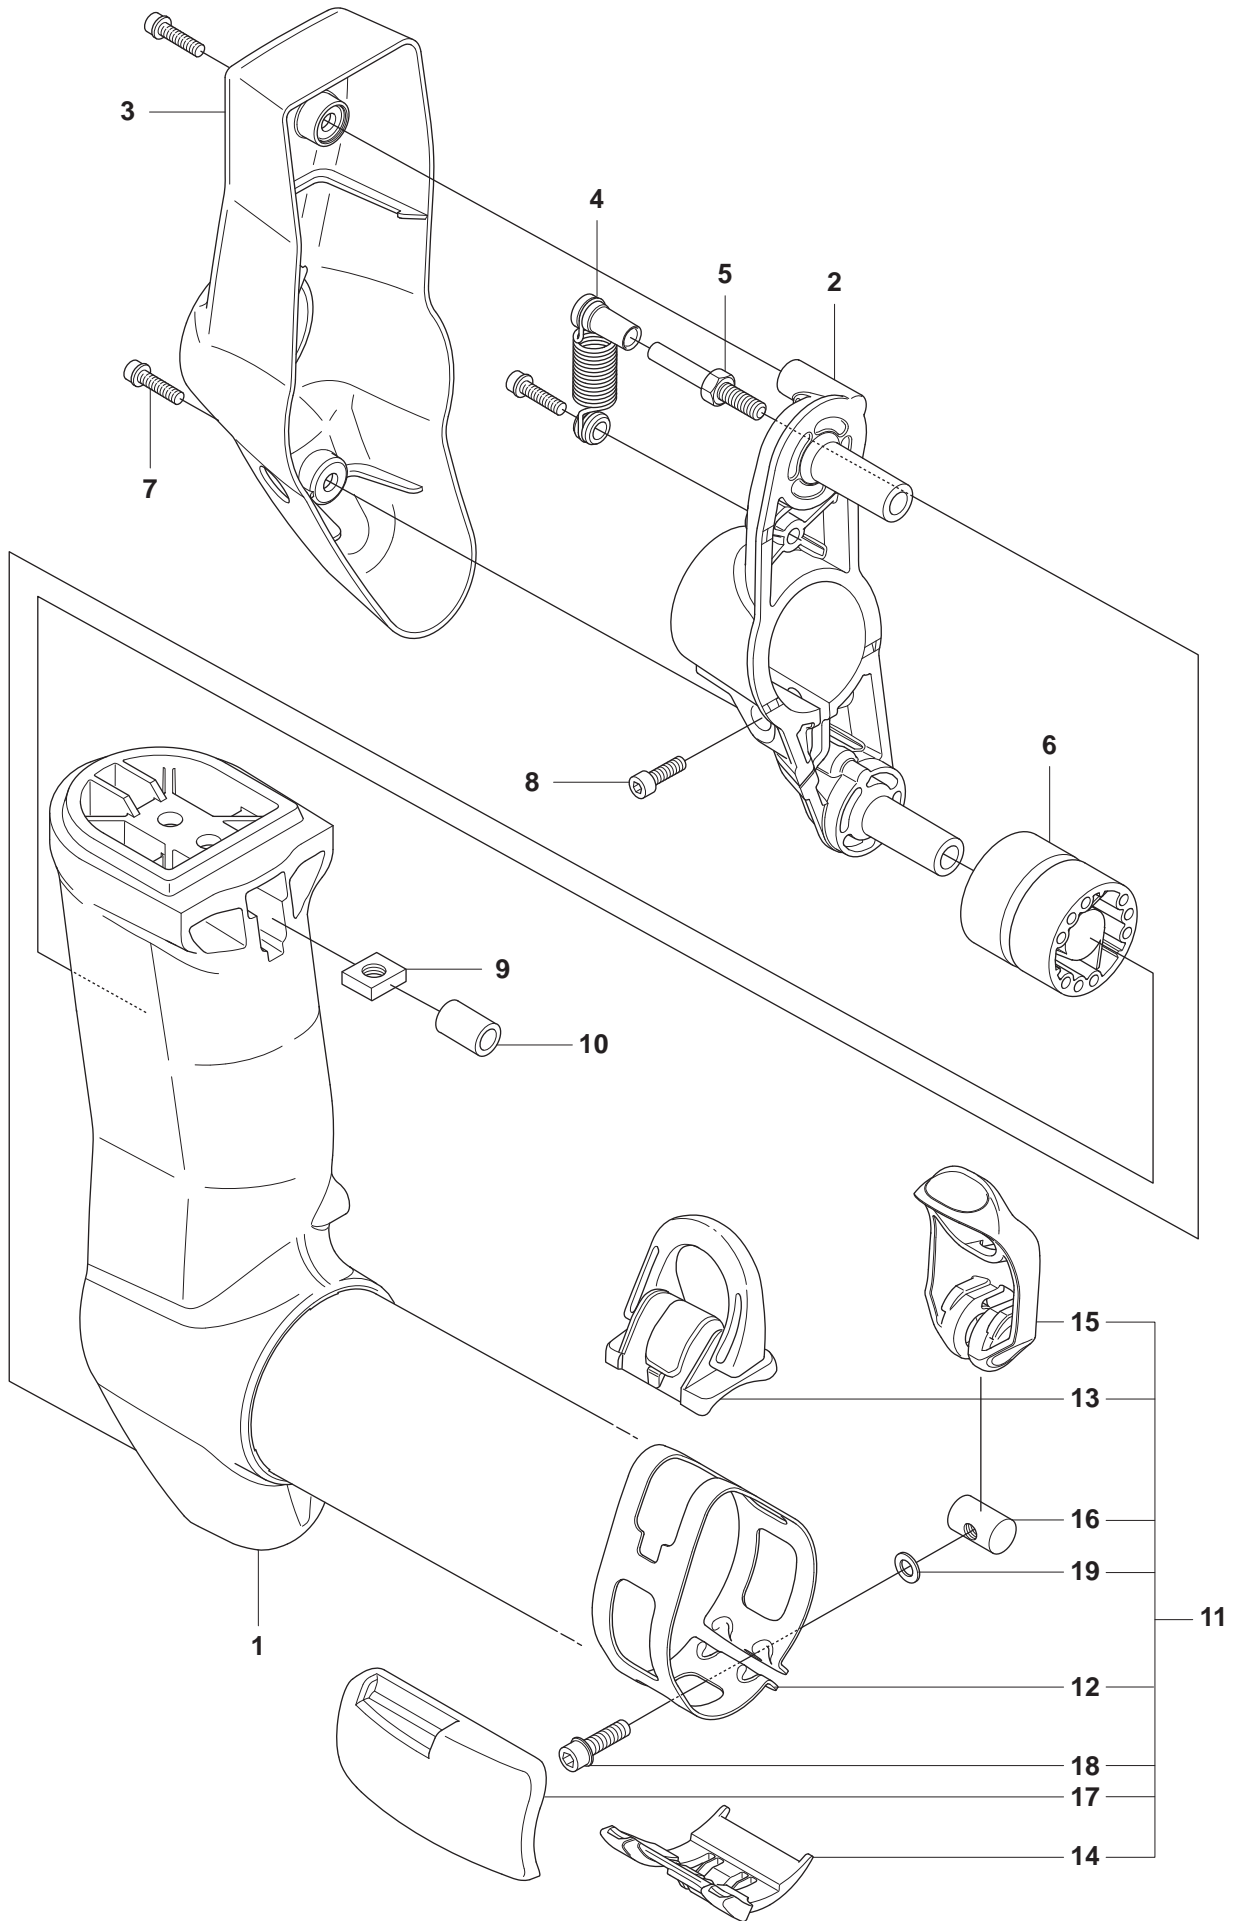

C1 555 RXT
SUSPENSION

Position	Article	Quantity	Notes	Kit
1	544 40 16-01	1		
2	544 37 83-01	1		
3	544 37 85-01	1		
4	506 06 88-01	1		
5	544 36 77-01	1		
6	544 23 09-01	2		
7	503 20 07-74	3		
8	725 53 72-65	1		
9	502 19 71-01	1		
10	503 85 73-02	1		
11	504 02 38-01	1	Incl. Pos. 12-19	
12	537 39 57-01	1		11
13	537 20 18-03	1		11
14	537 42 74-01	1		11
15	537 42 70-01	1		11
16	537 42 73-01	1		11
17	544 25 07-01	1		11
18	503 20 07-25	1		11
19	503 23 00-11	1		11