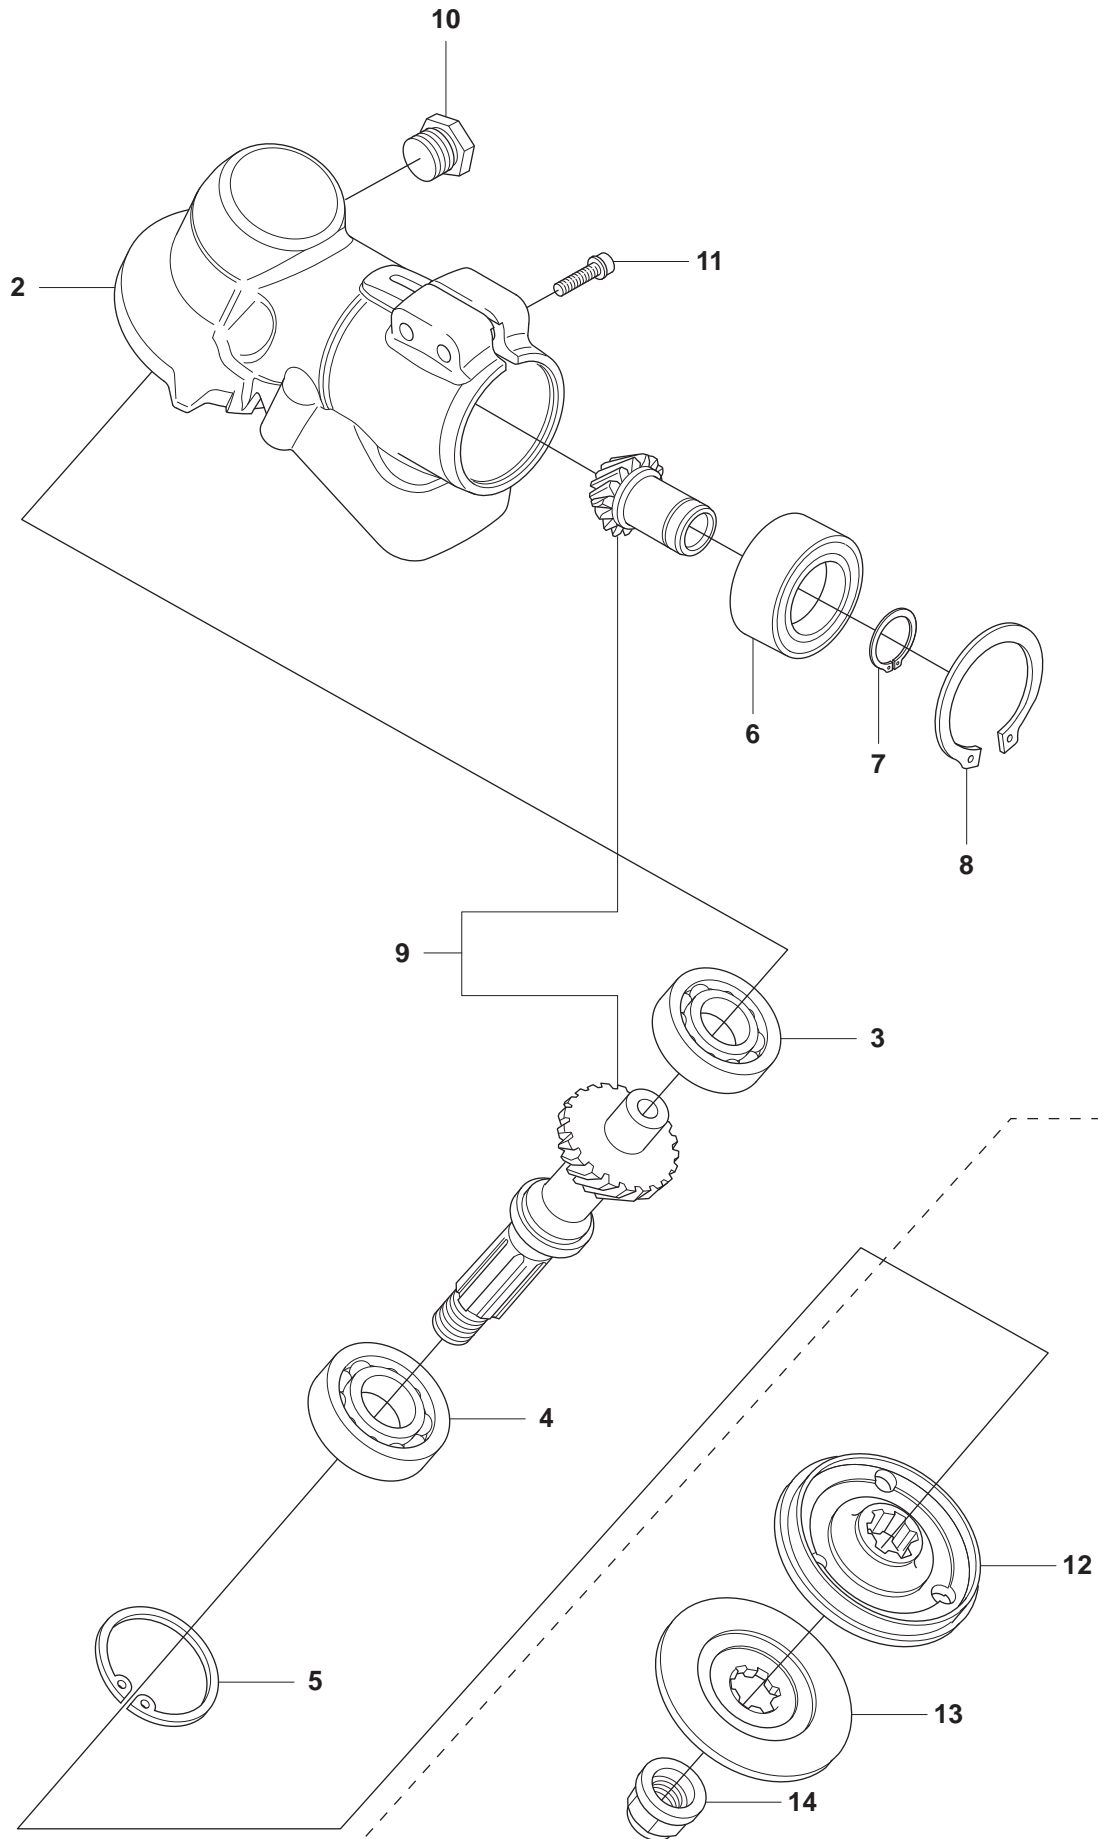

A2 555 FX, 555 FXT
BEVEL GEAR

1

Position	Article	Quantity	Notes	Kit
1	537 42 82-04	1	Incl. Pos. 2-11	
2	537 42 83-01	1		1
3	738 21 01-10	1		1
4	503 25 25-01	1		1
5	735 31 33-10	1		1
6	503 25 18-01	1		1
7	735 31 17-00	1		1
8	735 31 31-10	1		1
9	502 43 47-01	1	Kit	1
10	503 20 15-01	1		1
11	725 53 72-65	2		1
12	544 19 78-01	1		
13	544 21 78-01	1		
14	503 22 73-01	1