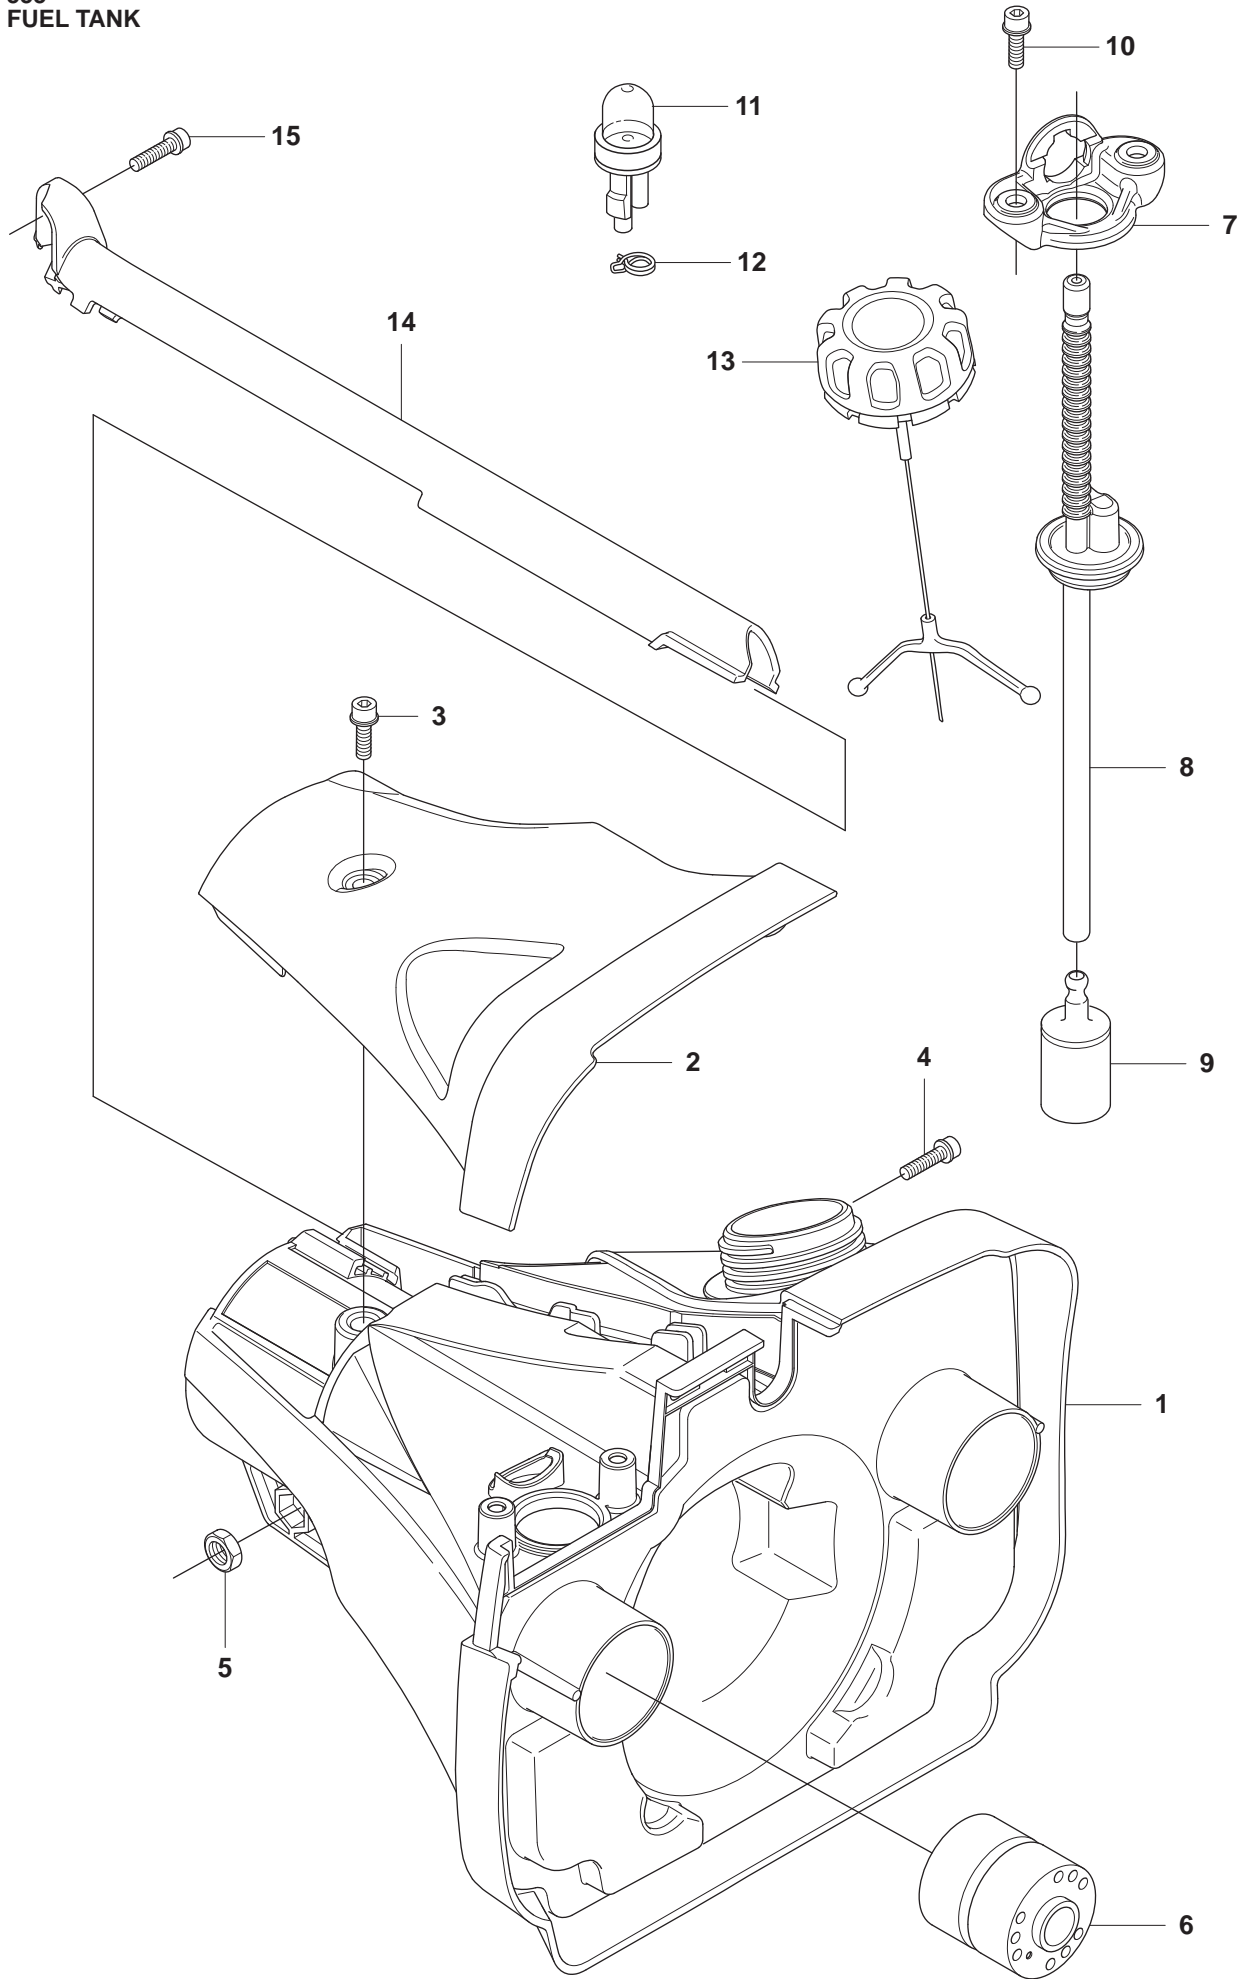

E 555
FUEL TANK

FUEL TANK

Position	Article	Quantity	Notes	Kit
1	537 35 88-01	1		
2	537 35 86-01	1		
3	503 20 07-72	1		
4	503 20 07-76	1		
5	503 22 10-12	1		
6	544 23 09-01	2		
7	544 21 53-01	1		
8	544 21 54-01	1		
9	503 44 32-01	1		
10	503 20 07-76	2		
11	503 93 66-01	1		
12	544 34 86-01	1		
13	504 11 32-01	1		
14	544 10 95-01	1	RXT	
14	544 10 95-02	1	FX, FXT, FRM	
15	503 20 07-74	1