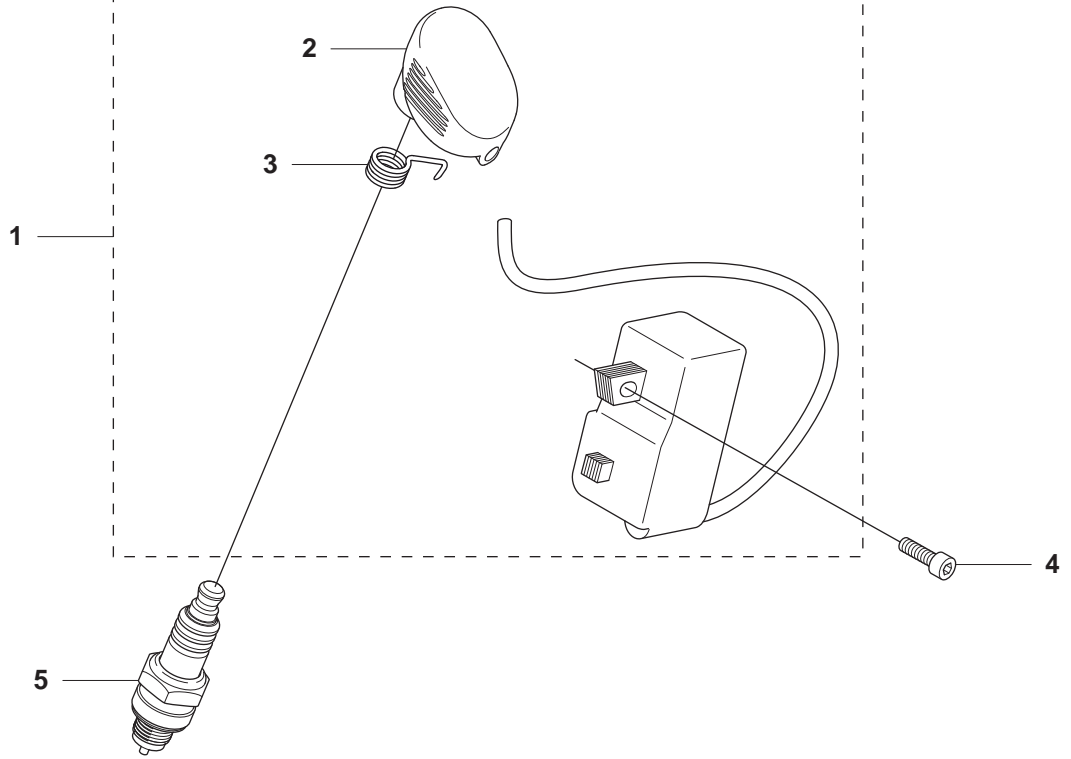

L 555
IGNITION SYSTEM

IGNITION SYSTEM

Position	Article	Quantity	Notes	Kit
1	504 70 87-01	1	Pos. 2-3	
2	537 41 22-01	1		1
3	501 48 56-01	1		1
4	503 20 25-16	2		
5	503 23 51-11	1	NGK BPMR7A	
6	537 24 05-01	1	RXT, FX, FRM Incl. Pos. 7-10	
6	537 24 05-02	1	FXT Incl. Pos. 7-10	
7	503 81 24-01	2		6
8	503 81 29-01	2		6
9	501 81 99-03	2		6
10	503 23 00-42	2		6
11	503 22 04-01	1		
12	537 25 63-02	1	FXT	
13	544 44 43-01	2	FXT