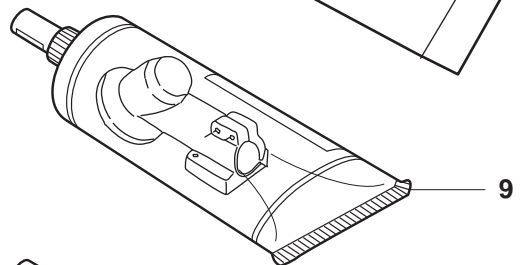

Oil Airfilter
Öl Luftfilter
Aceite Filtro Air
Huile Filtera aire
Olja Luftfilter