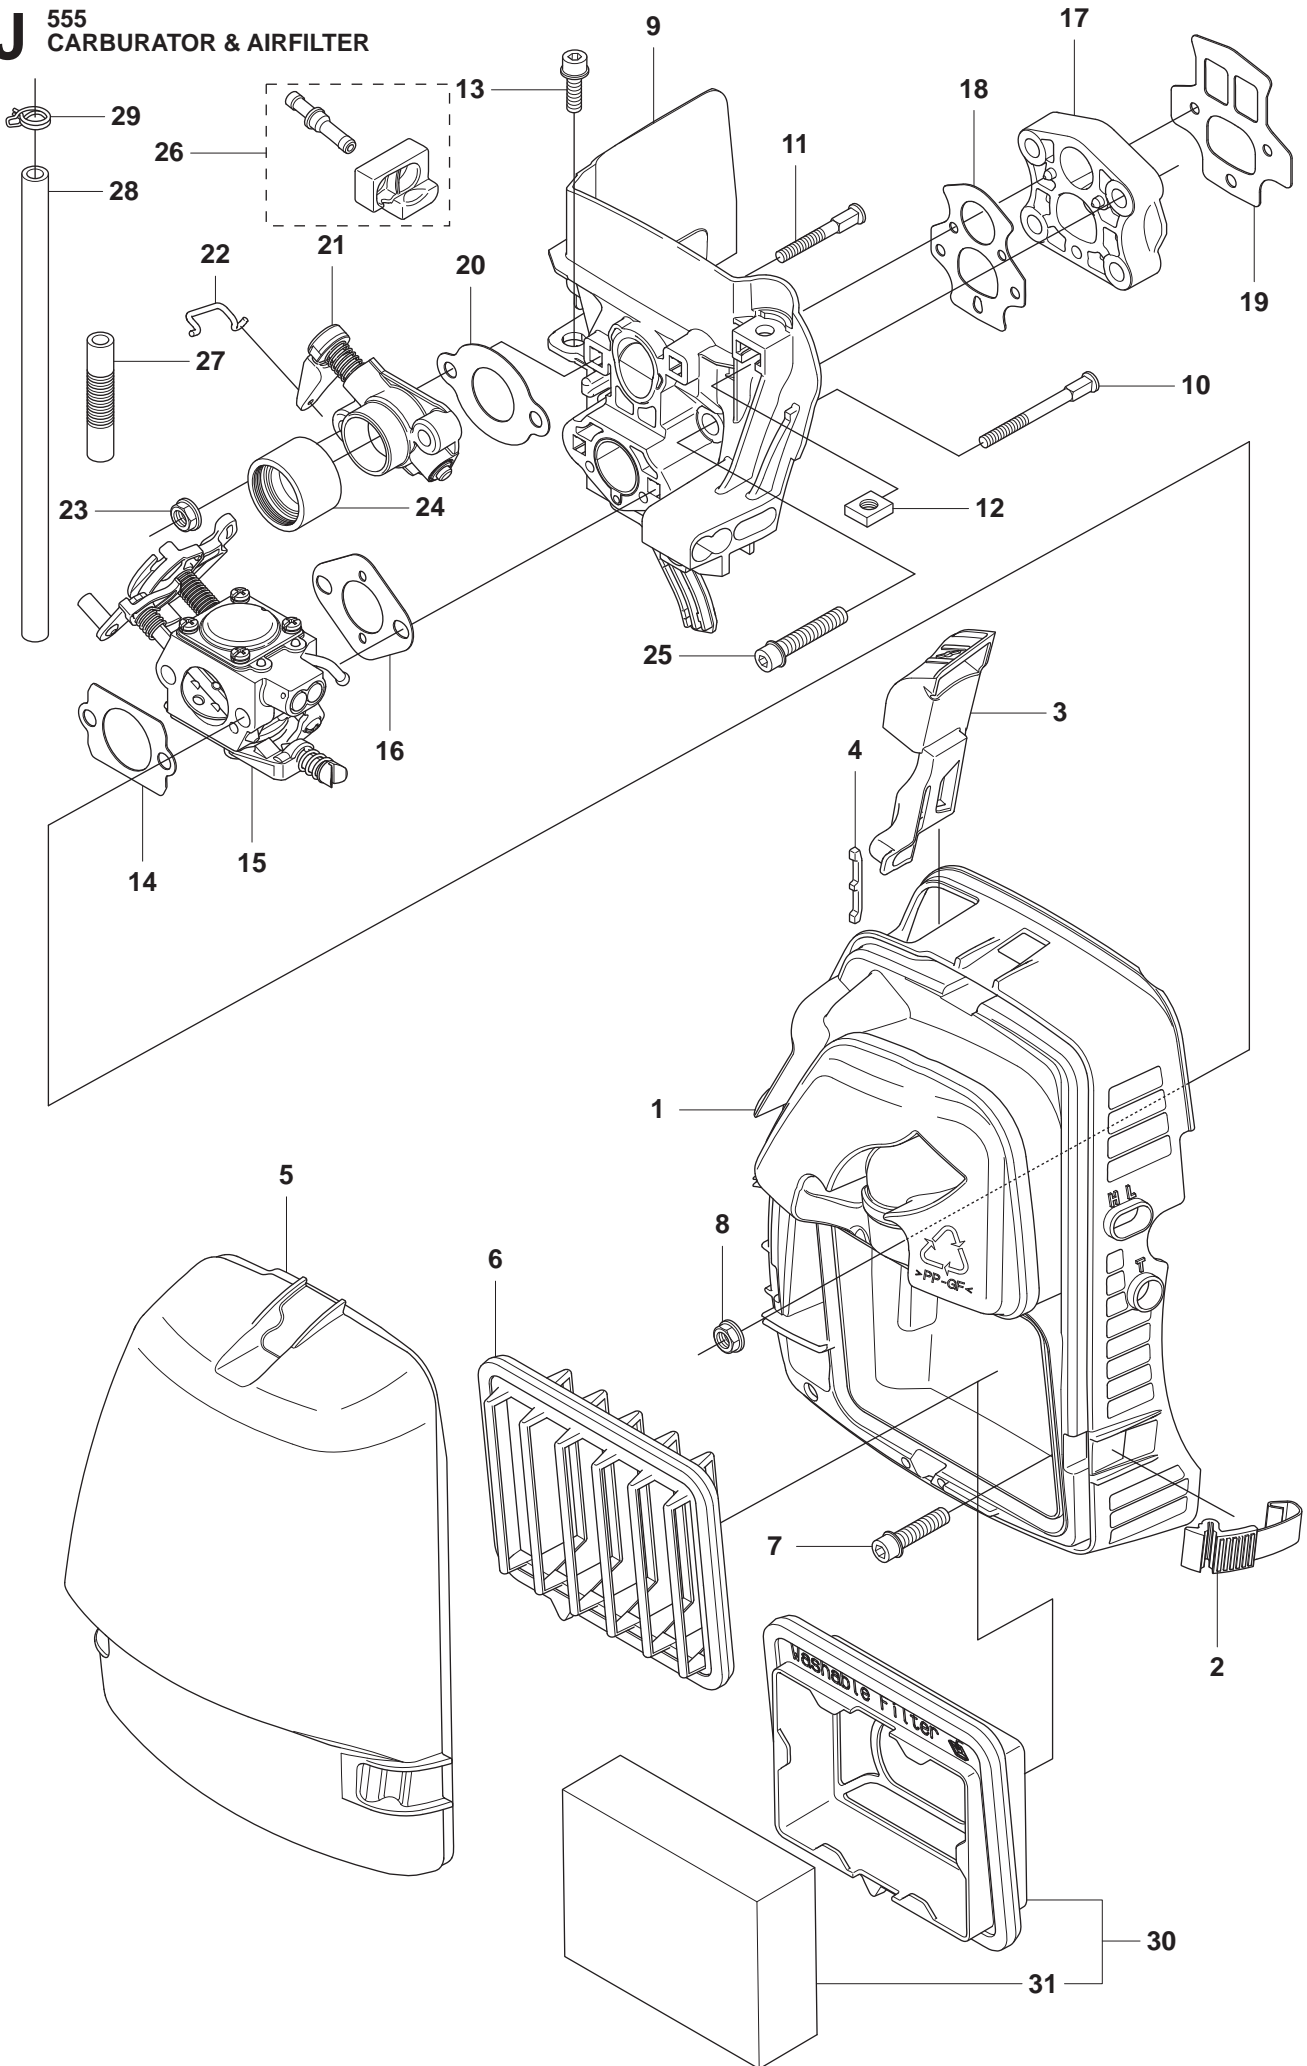

J 555
CARBURATOR & AIRFILTER

Position	Article	Quantity	Notes	Kit
1	537 41 25-01	1		
2	503 74 01-02	3		
3	537 35 26-01	1		
4	537 38 78-01	1		
5	537 41 01-01	1		
6	537 41 08-01	1	Nylon 80/32 Winter	
6	537 41 08-02	1	Nylon 44/27	
6	537 41 08-03	1	Flock	
7	503 20 07-76	2		
8	731 71 14-51	2		
9	537 35 04-01	1		
10	503 98 81-01	2		
11	503 98 81-04	2		
12	503 22 65-04	1		
13	503 20 07-76	1		
14	544 42 99-01	1		
15	510 24 20-01	1	Walbro WTE7 Incl. Pos. 16-19	
16	510 04 37-01	1		15
17	544 04 33-01	1		15
18	544 04 30-01	1		15
19	544 04 31-01	1		15
20	544 16 08-01	1		
21	544 21 40-01	1		
22	544 84 78-01	1		
23	731 71 14-51	2		
24	537 41 05-01	1		
25	503 20 07-80	4		
26	544 16 15-01	1	Kit	
27	537 42 58-02	1		
28	544 32 49-14	1		
29	544 34 86-01	1		
30	505 03 47-01	1	RXT, Incl. Pos. 31	
31	505 03 10-02	1		30