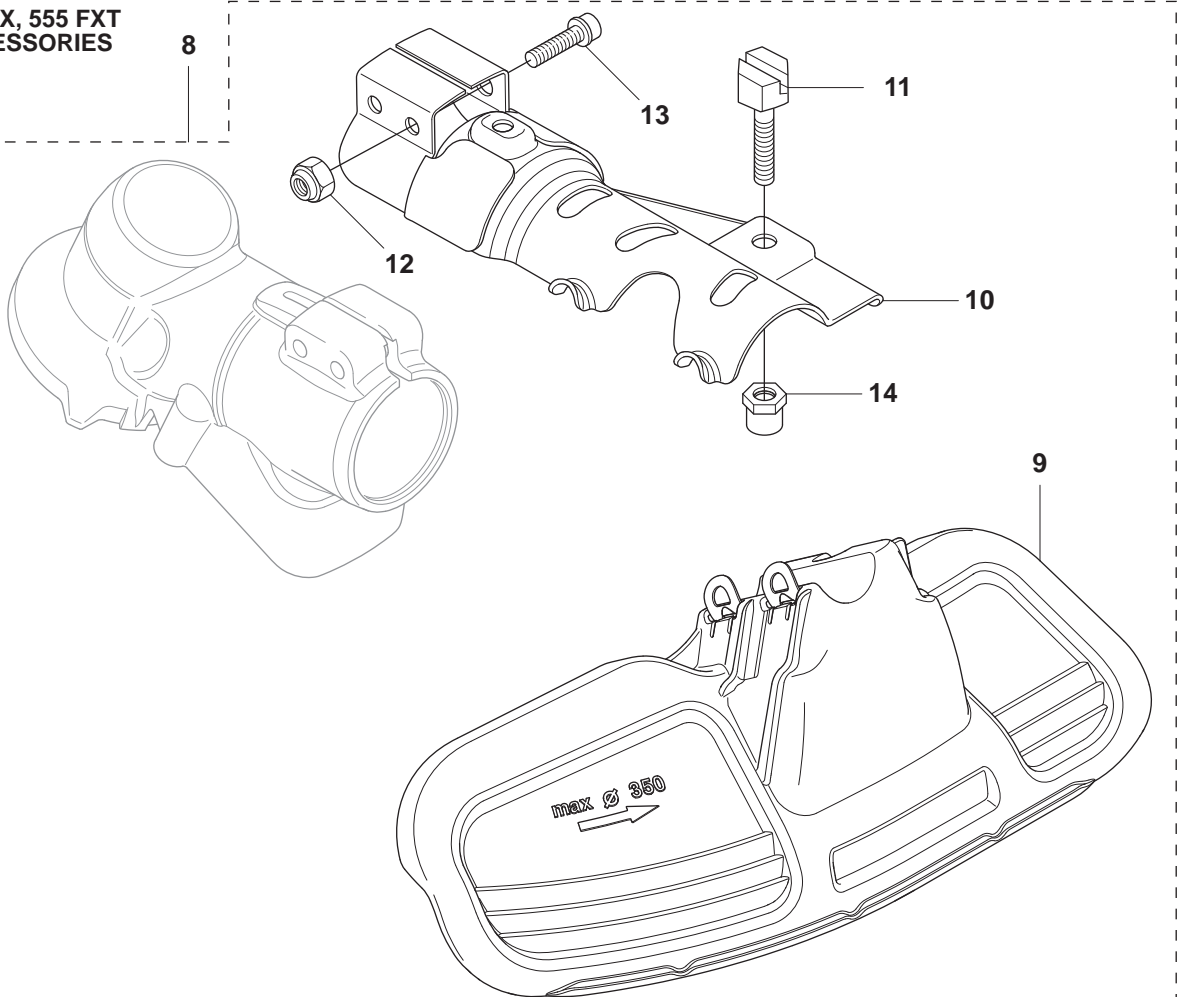

555 FX, 555 FXT
ACCESSORIES