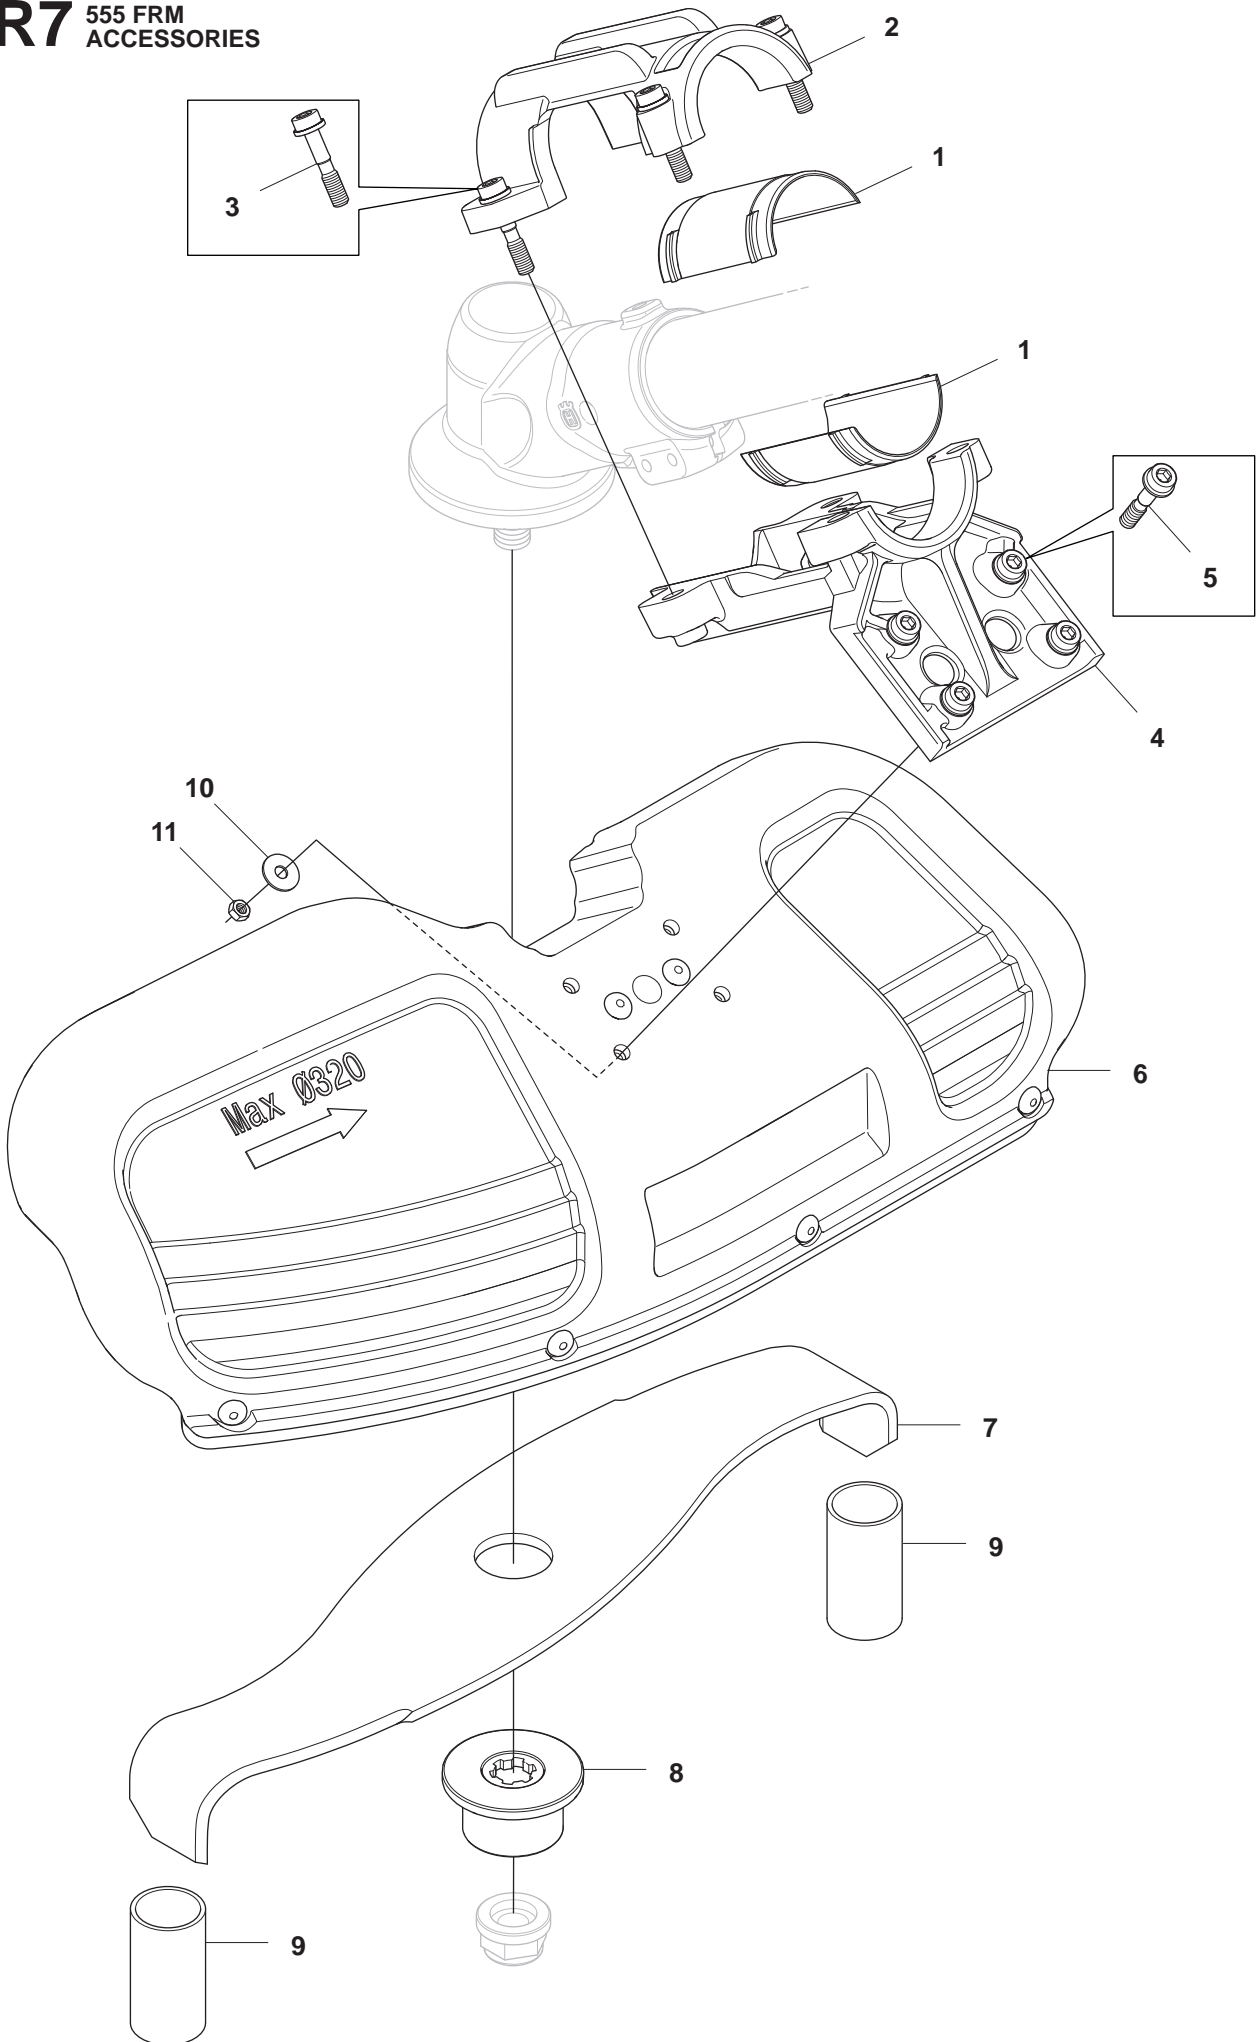

R7 555 FRM ACCESSORIES

Position	Article	Quantity	Notes	Kit
1	505 12 17-01	2		
2	501 32 14-01	1	Spare part incl. Screws Pos. 3	
3	573 99 43-04	4	Captive Screw M5	2
4	501 32 17-01	1	Spare part incl. Screws Pos. 5	
5	573 99 43-04	4	Captive Screw M5	4
6	544 02 65-02	1		
7	522 82 54-01	1		
8	510 13 94-01	1		
9	537 19 49-01	2		
10	734 11 47-41	4		
11	732 21 14-01	4