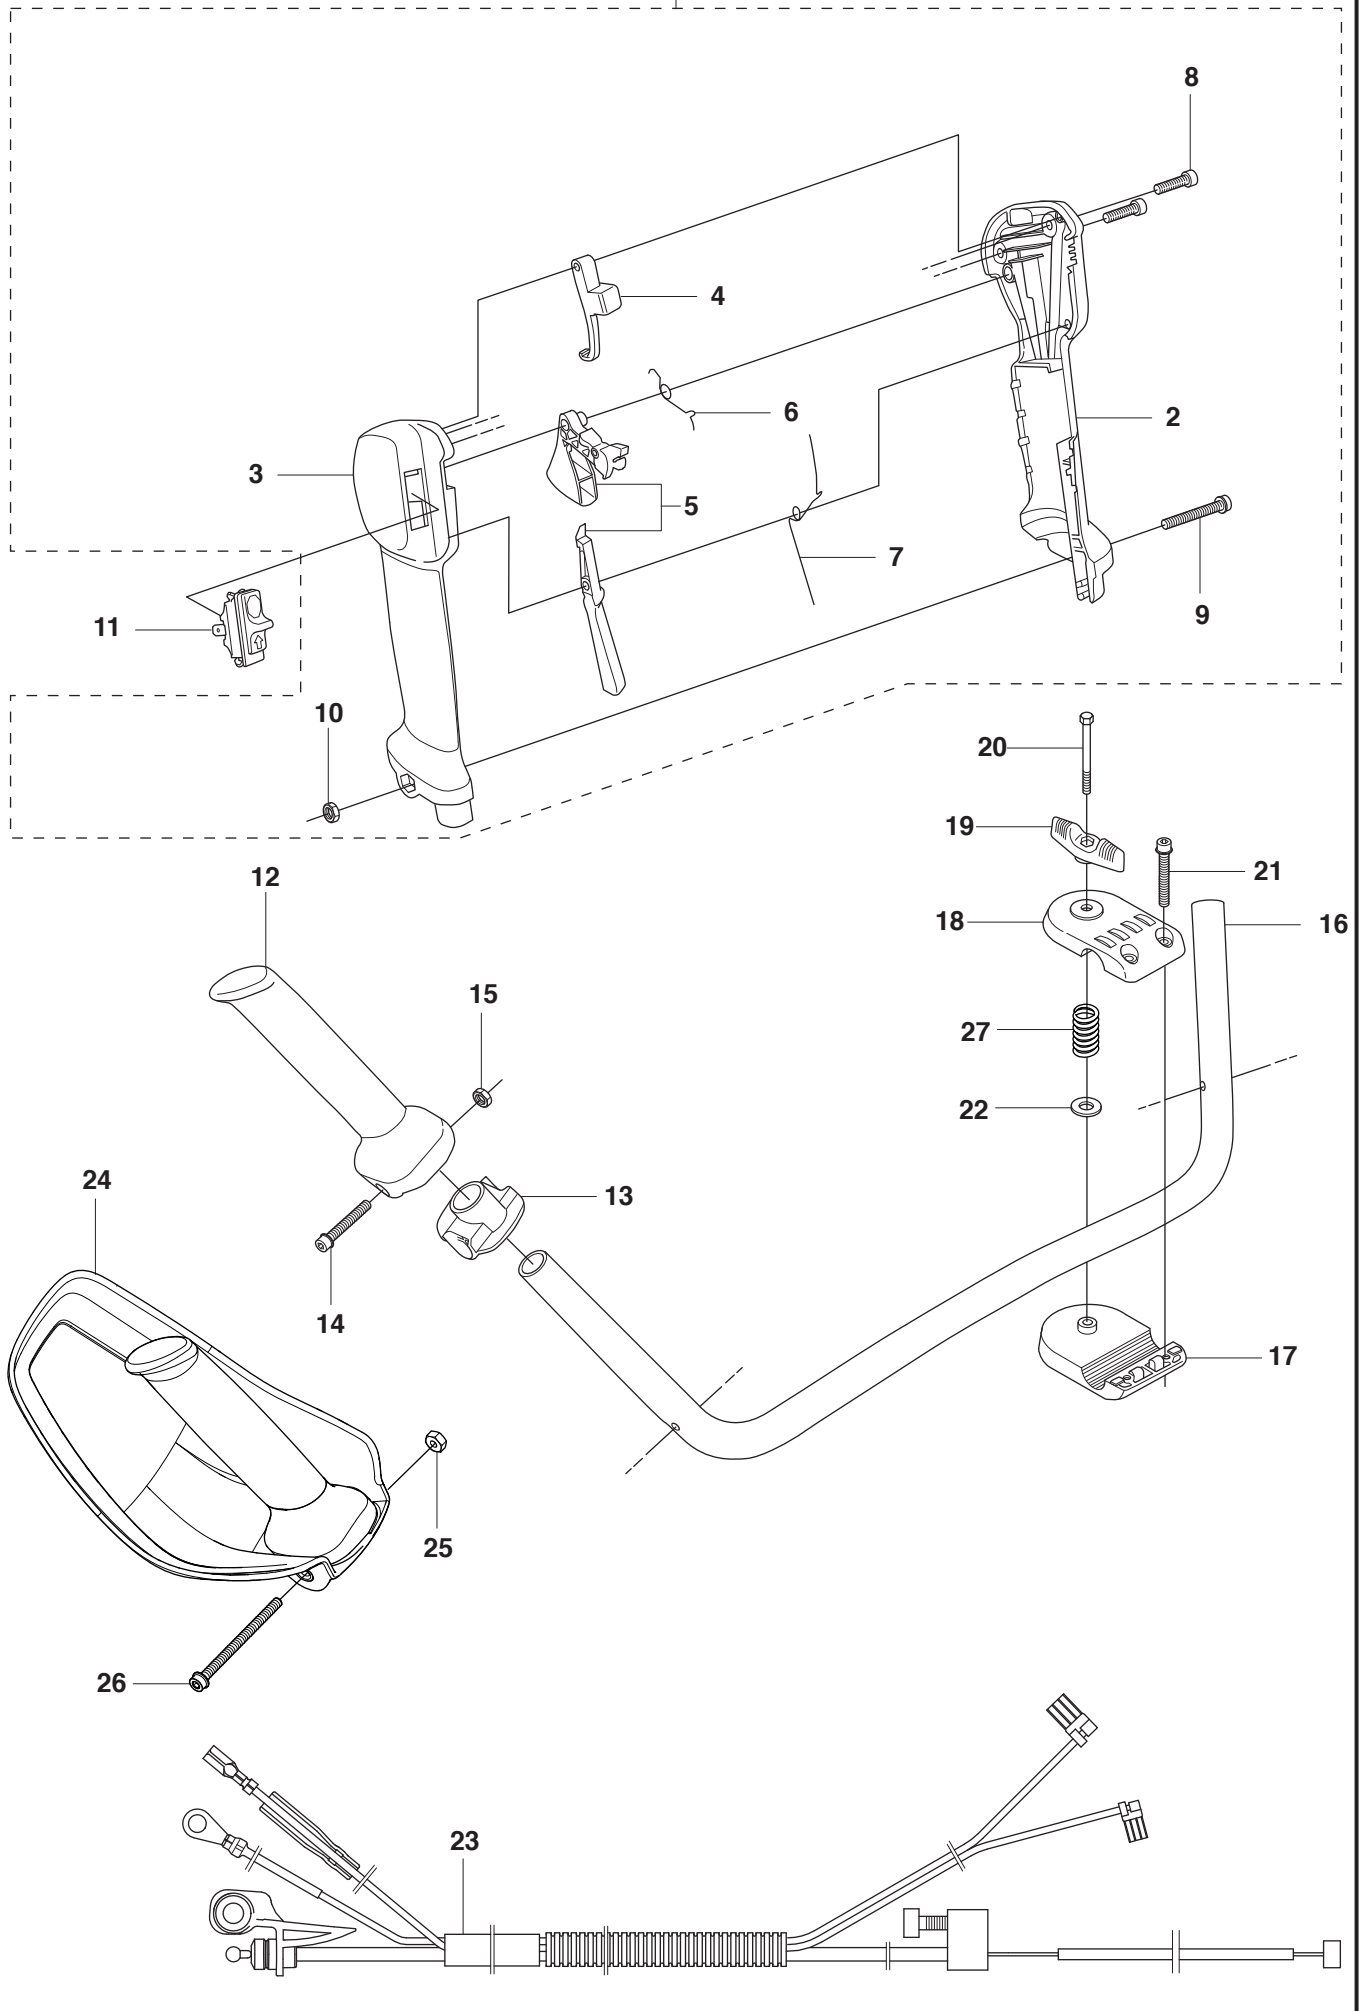

Reservdelar

A1 555 RXT, 555 FRM
BEVEL GEAR

Position	Article	Quantity	Notes	Kit
1	537 42 84-05	1	Incl. Pos. 2-13	
2	537 42 85-01	1		1
3	738 21 01-10	1		1
4	503 25 25-01	1		1
5	735 31 33-10	1		1
6	503 25 18-01	1		1
7	735 31 17-00	1		1
8	735 31 31-10	1		1
9	502 43 46-01	1	Kit	1
10	503 20 15-01	1		1
11	725 53 72-65	2		1
12	501 36 59-01	1		1
13	503 20 07-76	1		1
14	537 18 95-01	1		
15	537 35 14-02	1	Incl. Pos. 16	
16	537 24 03-01	1		15
17	544 21 78-01	1		
18	503 22 73-01	1		
19	576 65 18-01	1		1

Position	Article	Quantity	Notes	Kit
1	537 35 79-04	1	RXT, Incl. Pos. 2-3 L=1465mm, Ø=35.2mm	
1	510 02 78-03	1	FX, FXT, Incl. Pos. 2-3, Reinforced L=1354mm, Ø=35.2mm	
1	510 02 78-04	1	FRM, Incl. Pos. 2-3 L=1465mm, Ø=35.2mm	
2	544 32 05-01	2	RXT, FRM, FX, FXT	1
3	544 86 85-02	1	RXT, L=1368mm, Ø=10.5mm	1
3	505 13 13-02	1	FRM, L=1368mm, Ø=10.5mm	1
3	505 13 13-01	1	FX, FXT L=1257mm, Ø=10.5mm	1
4	544 15 67-02	1	RXT, FRM, L=1514mm, Ø=9.0mm	
4	544 15 67-01	1	FX, FXT, L=1401mm, Ø=9.0mm	
5	537 29 47-10	1		

D1 555 RXT, 555 FRM
THROTTLE CONTROLS

1

Position	Article	Quantity	Notes	Kit
1	504 20 98-04	1	Incl. Pos. 2-10	
2	537 18 08-11	1		1
3	537 18 07-11	1		1
4	537 16 07-01	1		1
5	506 49 77-01	1	Kit	1
6	537 17 42-01	1		1
7	537 17 43-01	1		1
8	503 21 66-18	2		1
9	503 20 07-35	1		1
10	503 22 10-13	1		1
11	537 41 90-01	1		
12	537 17 28-03	1		
13	537 17 29-02	1		
14	503 20 02-45	1		
15	731 23 14-05	1		
16	503 95 86-03	1		
17	537 12 91-01	1		
18	537 12 90-01	1		
19	502 20 38-01	1		
20	725 23 82-85	1		
21	503 20 07-78	2		
22	502 28 21-01	1		
23	544 20 31-01	1	RXT, FRM	
23	544 20 31-02	1	Only for model FX. (Canada)	
24	577 36 79-01	1	FRM	
25	503 22 10-13	1		
26	503 20 29-70	1		
27	537 04 83-01	1		