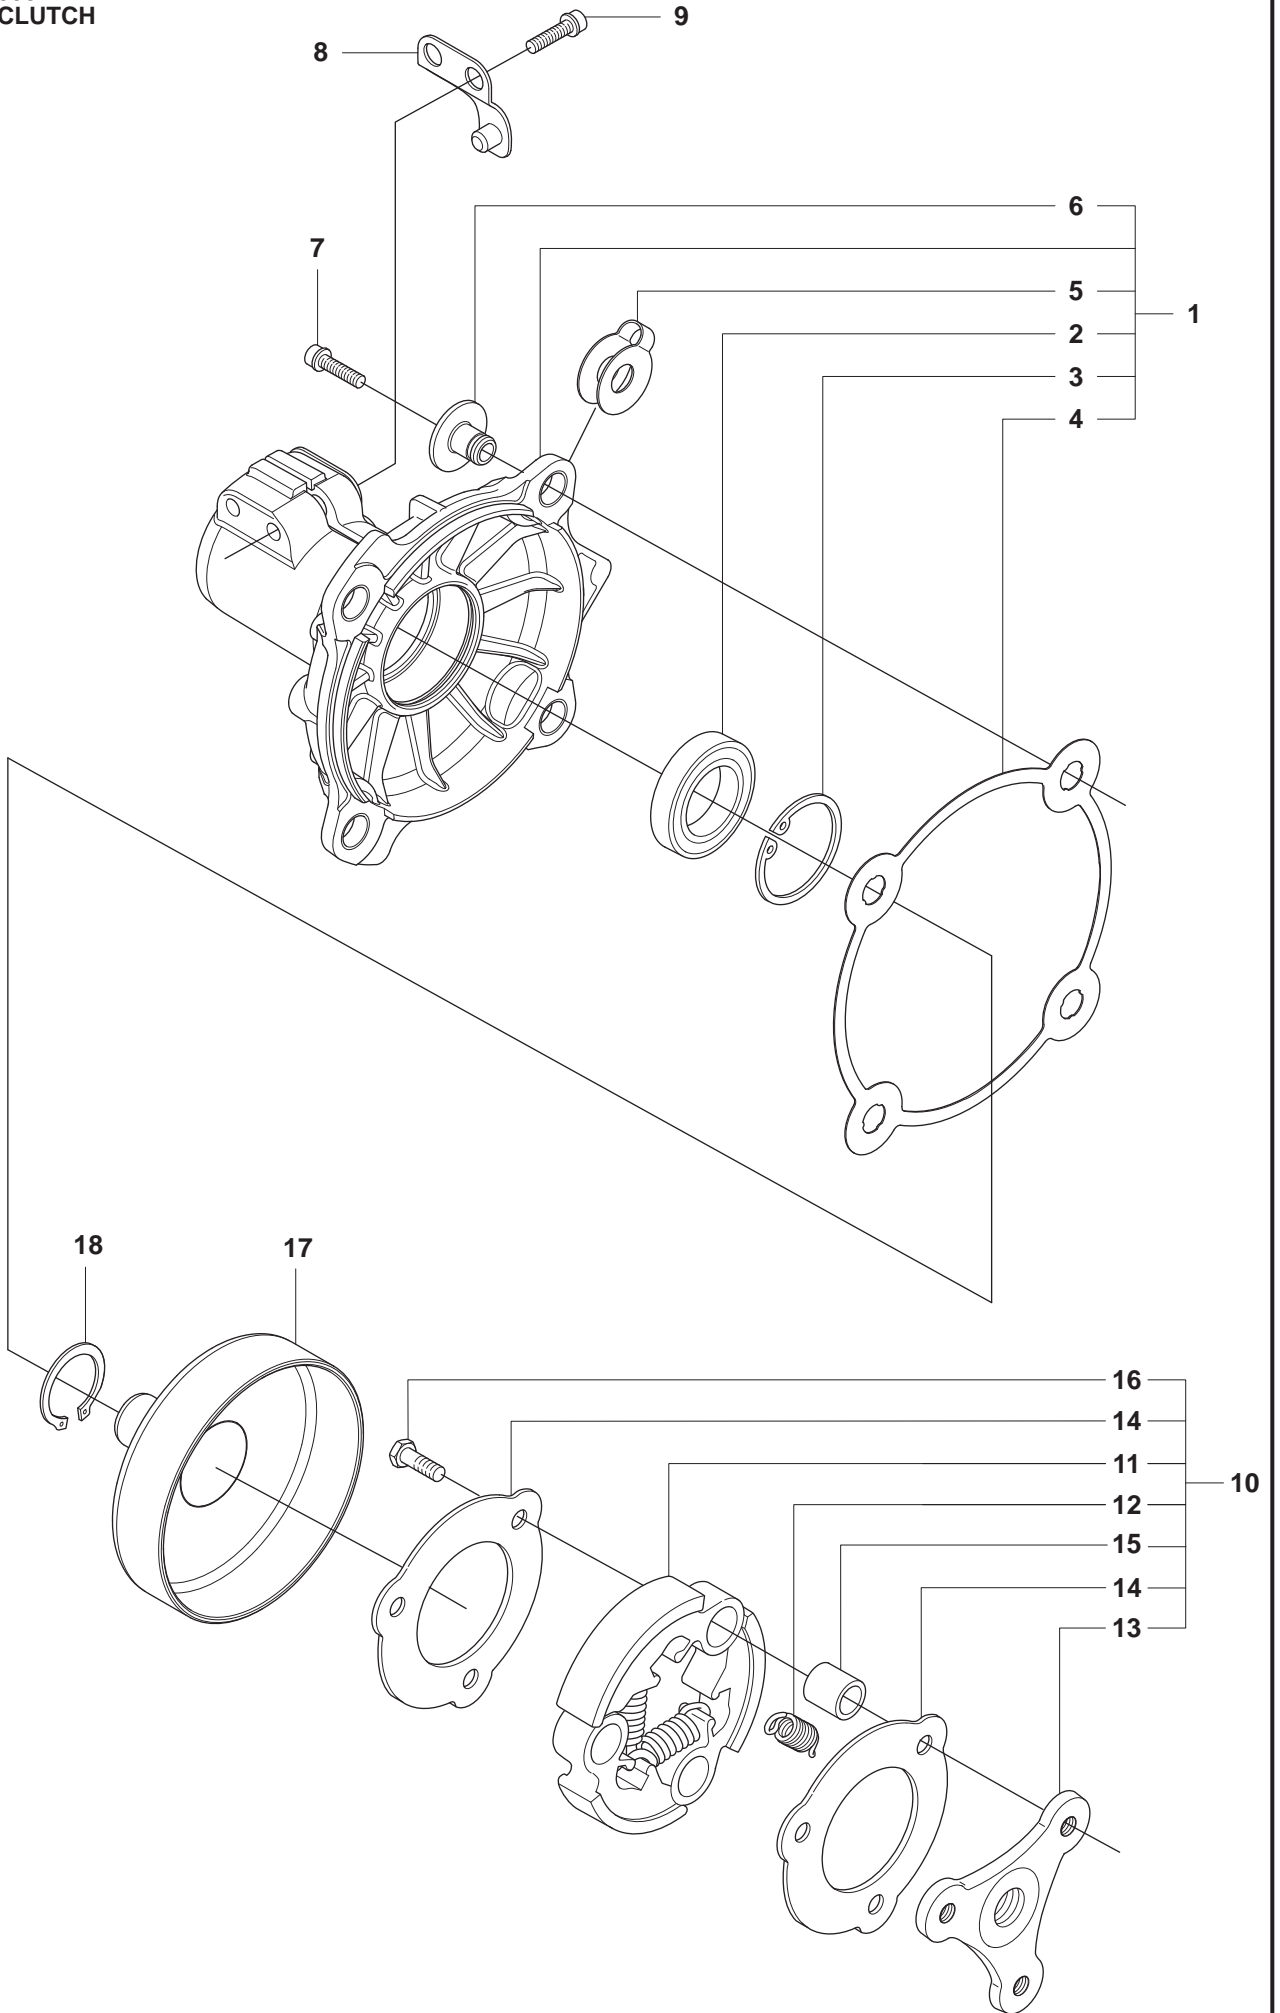

F 555
CLUTCH

Position	Article	Quantity	Notes	Kit
1	502 49 35-05	1	Incl. Pos. 2-6	
2	738 22 02-19	1		1
3	735 31 33-10	1		1
4	544 90 81-01	1		1
5	544 09 36-01	4		1
6	544 09 35-01	4		1
7	503 20 07-78	4		
8	544 29 48-01	1		
9	725 53 72-65	2		
10	579 16 40-02	1	Incl. Pos. 11-16	
11	537 40 37-01	1		10
12	578 76 94-01	3	Ø 1.8 mm	10
13	537 40 36-01	1		10
14	544 89 28-01	2		10
15	537 13 54-01	3		10
16	503 20 18-02	3		10
17	575 86 16-01	1		
18	735 31 17-00	1