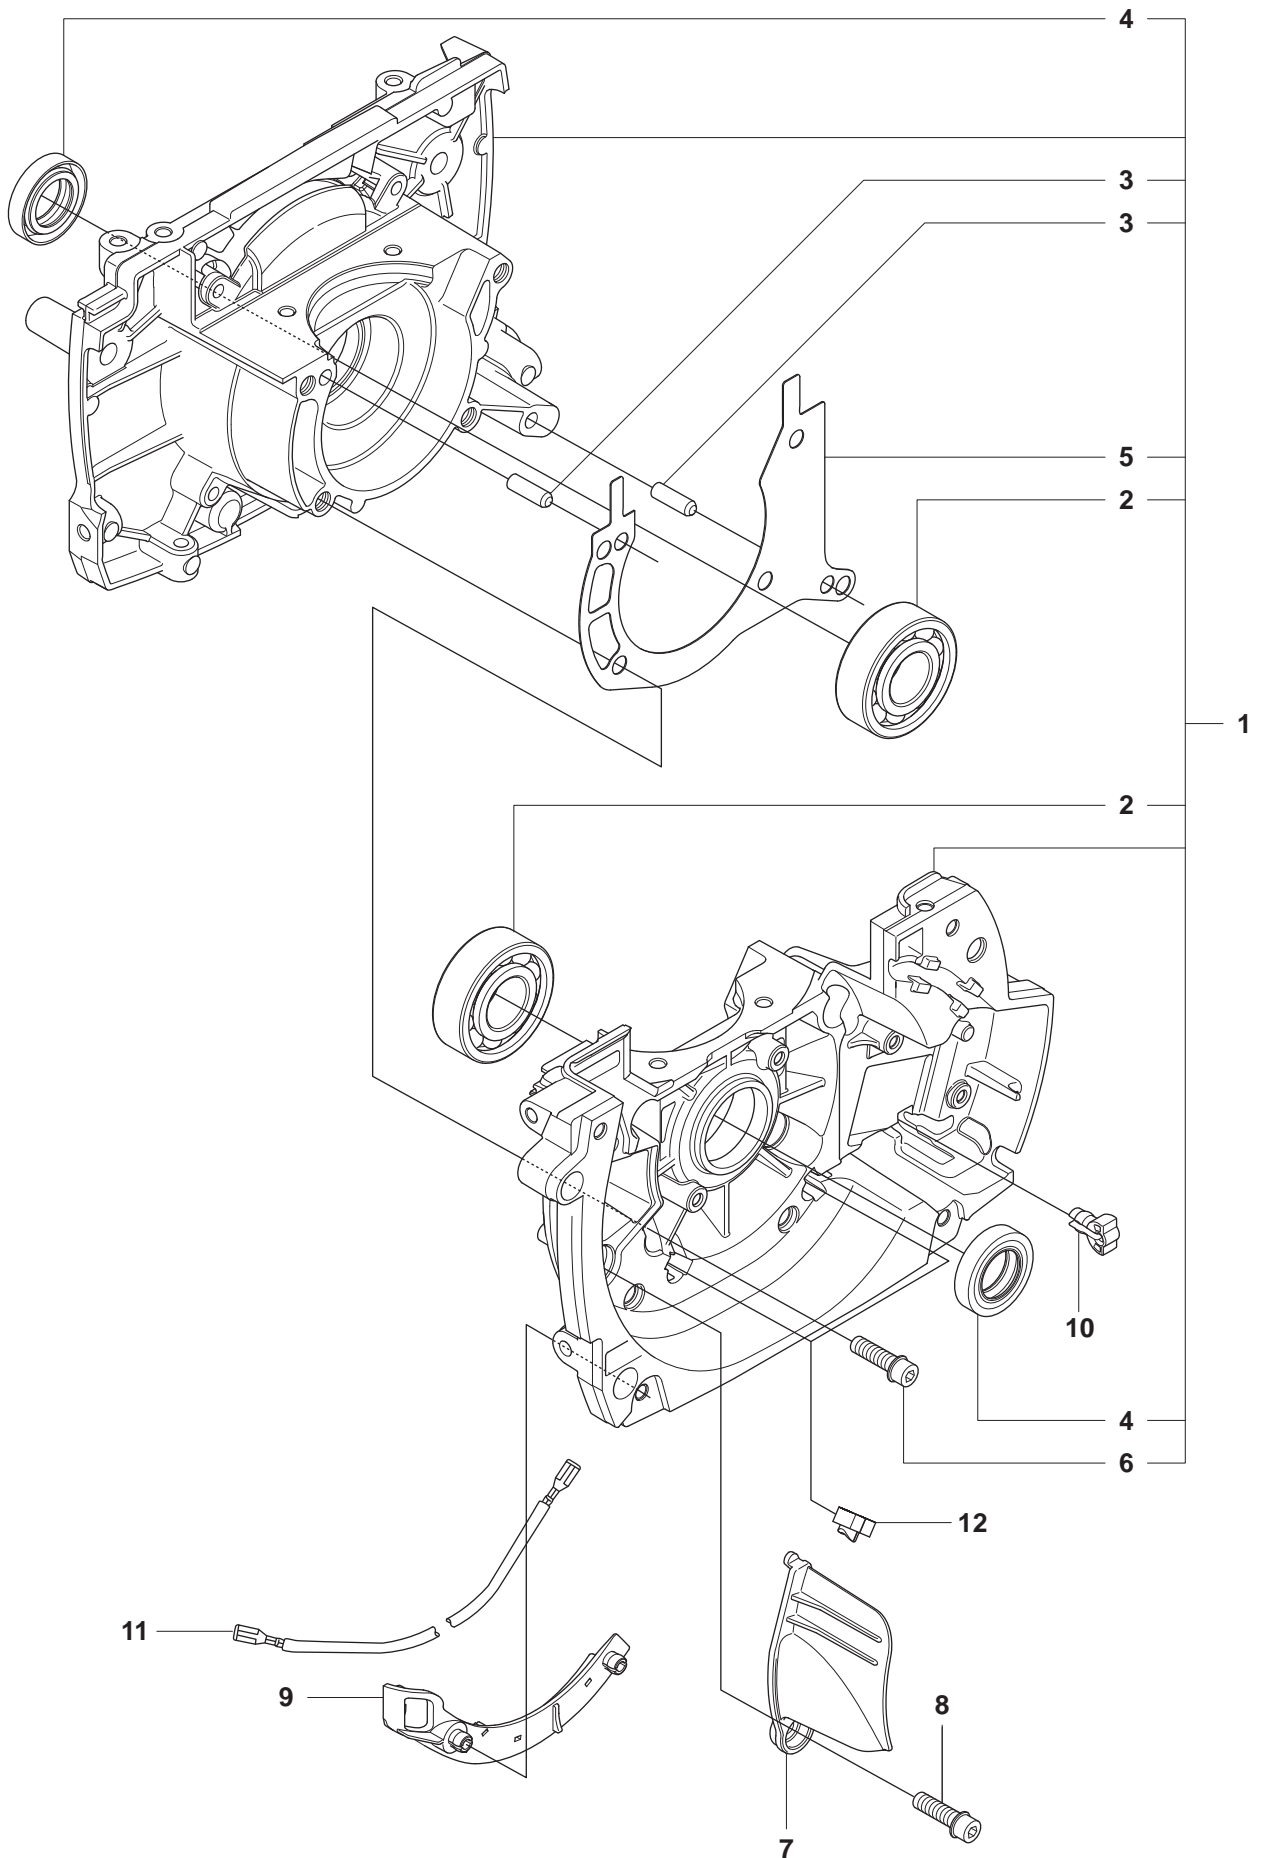

P 555
CRANKCASE

CRANKCASE

Position	Article	Quantity	Notes	Kit
1	544 95 25-01	1	Incl. Pos. 2-6	
2	503 25 08-01	2		1
3	720 13 07-10	2		1
4	503 26 02-04	2		1
5	537 34 67-01	1		1
6	725 53 33-55	5		1
7	544 09 45-01	1		
8	503 20 25-16	1		
9	544 09 44-01	1		
10	540 07 01-01	1		
11	544 33 18-01	1		
12	501 04 44-01	2