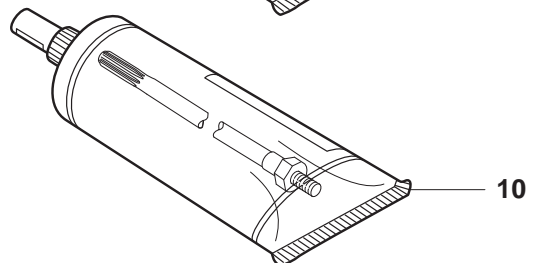

Oil Airfilter
Öl Luftfilter
Aceite Filtro Air
Huile Filtera aire
Olja Luftfilter