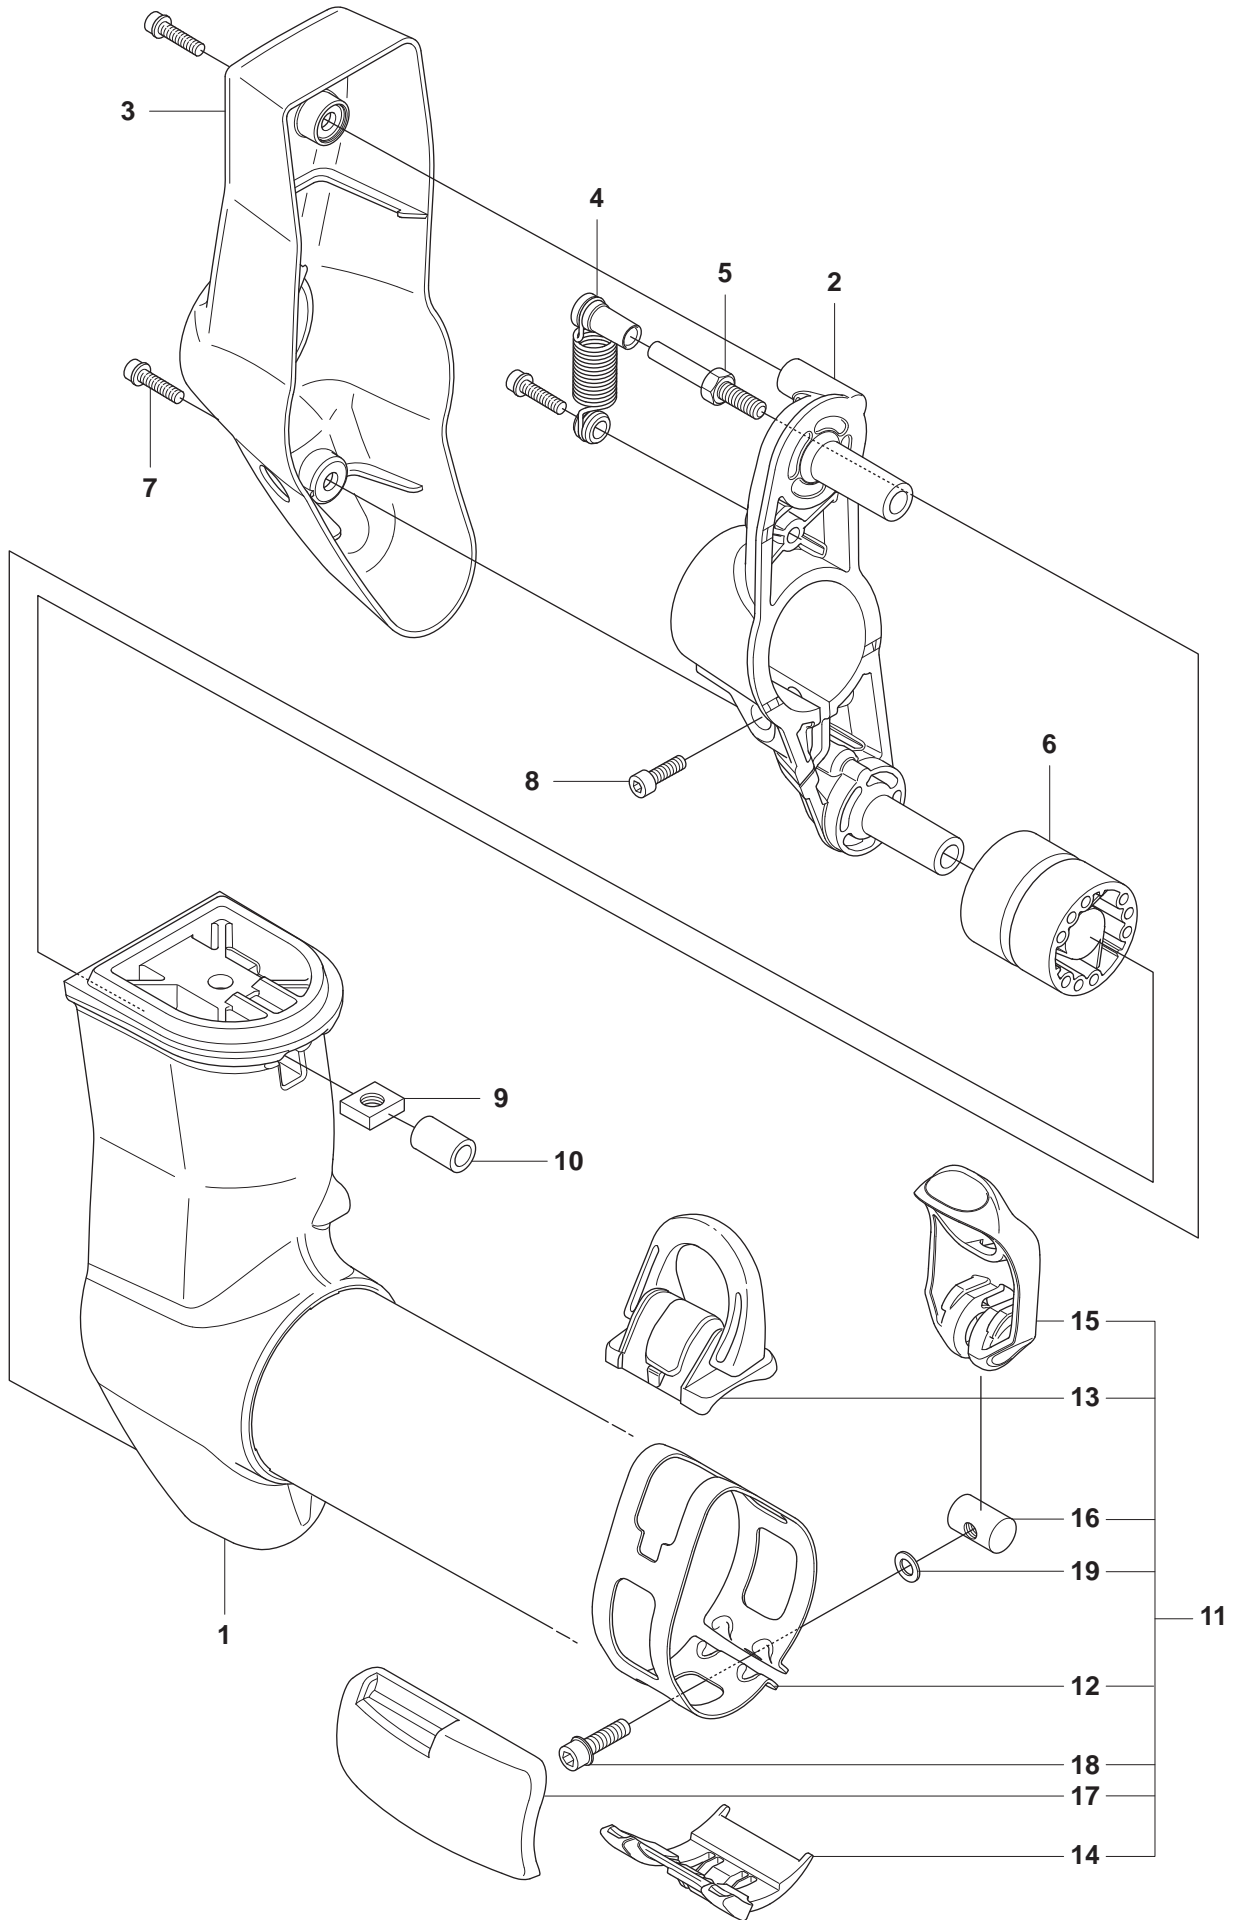

C2 555 FX, 555 FXT, 555 FRM
SUSPENSION

Page C2 555 FX, 555 FXT, 555 FRM SUSPENSION

Position	Article	Quantity	Notes	Kit
1	544 24 59-01	1	FX, FXT	
1	544 24 59-03	1	FRM	
2	544 37 83-01	1		
3	544 37 85-01	1		
4	506 06 88-01	1		
5	544 36 77-01	1		
6	544 23 09-01	2		
7	503 20 07-74	3		
8	725 53 72-65	1		
9	502 19 71-01	1		
10	503 85 73-02	1		
11	504 02 38-01	1	Incl. Pos. 12-19	
12	537 39 57-01	1		11
13	537 20 18-03	1		11
14	537 42 74-01	1		11
15	537 42 70-01	1		11
16	537 42 73-01	1		11
17	544 25 07-01	1		11
18	503 20 07-25	1		11
19	503 23 00-11	1		11