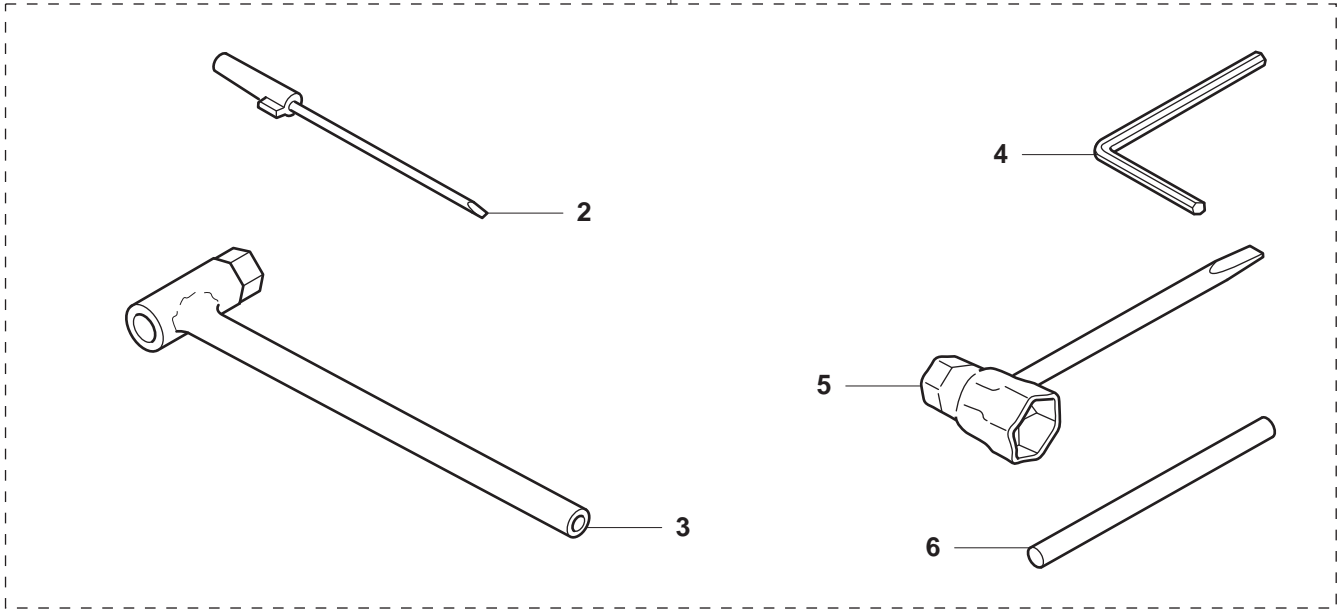

R1⁵⁵⁵ ACCESSORIES

1