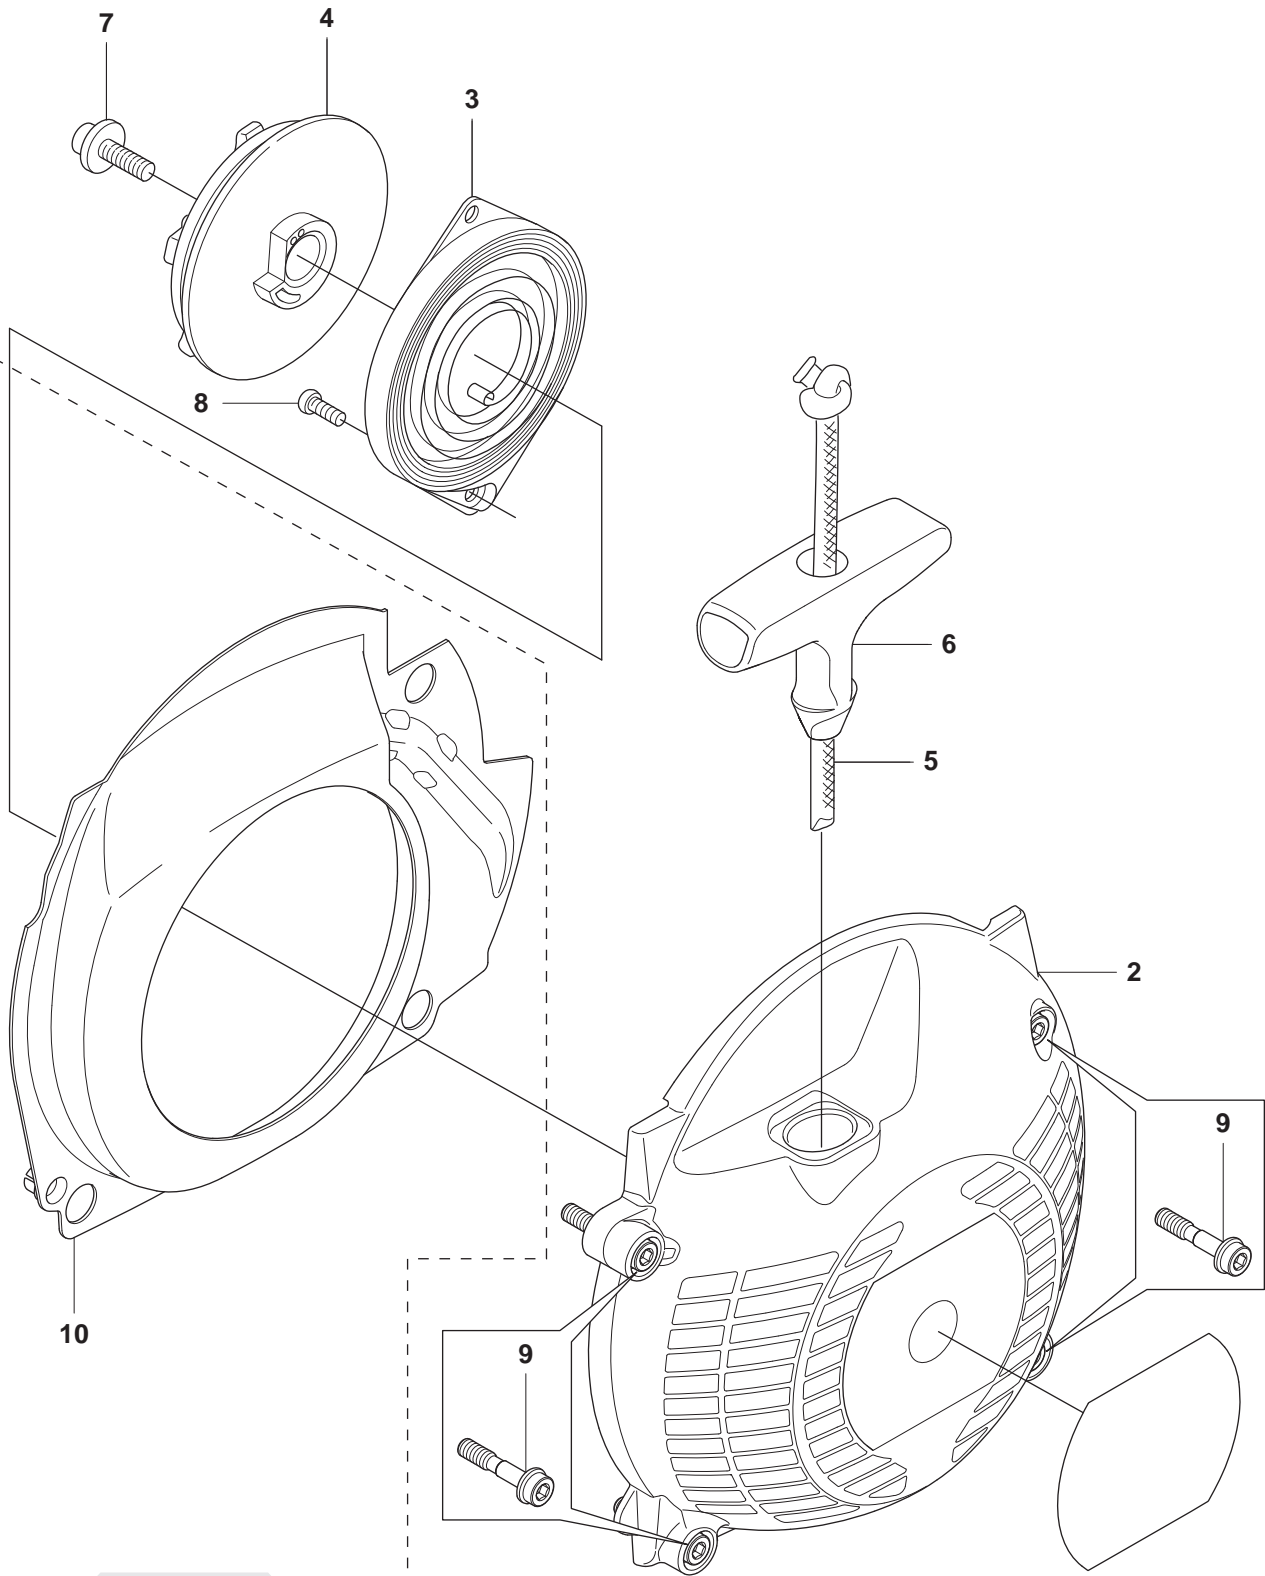

K 555
STARTER

1

 **Husqvarna**

PATENTED X-TORQ®

11

Position	Article	Quantity	Notes	Kit
1	575 51 17-01	1	Incl. Pos. 2-9	
2	575 51 26-01	1	Spare part incl. Screws Pos. 9	1
3	502 20 06-01	1		1
4	503 95 73-01	1		1
5	505 30 51-25	1		1
6	537 23 25-01	1		1
7	503 21 69-16	1		1
8	503 21 29-06	2		1
9	573 99 43-04	4	Captive Screw M5	1, 2
10	537 34 56-01	1		
11	576 46 81-01	1		