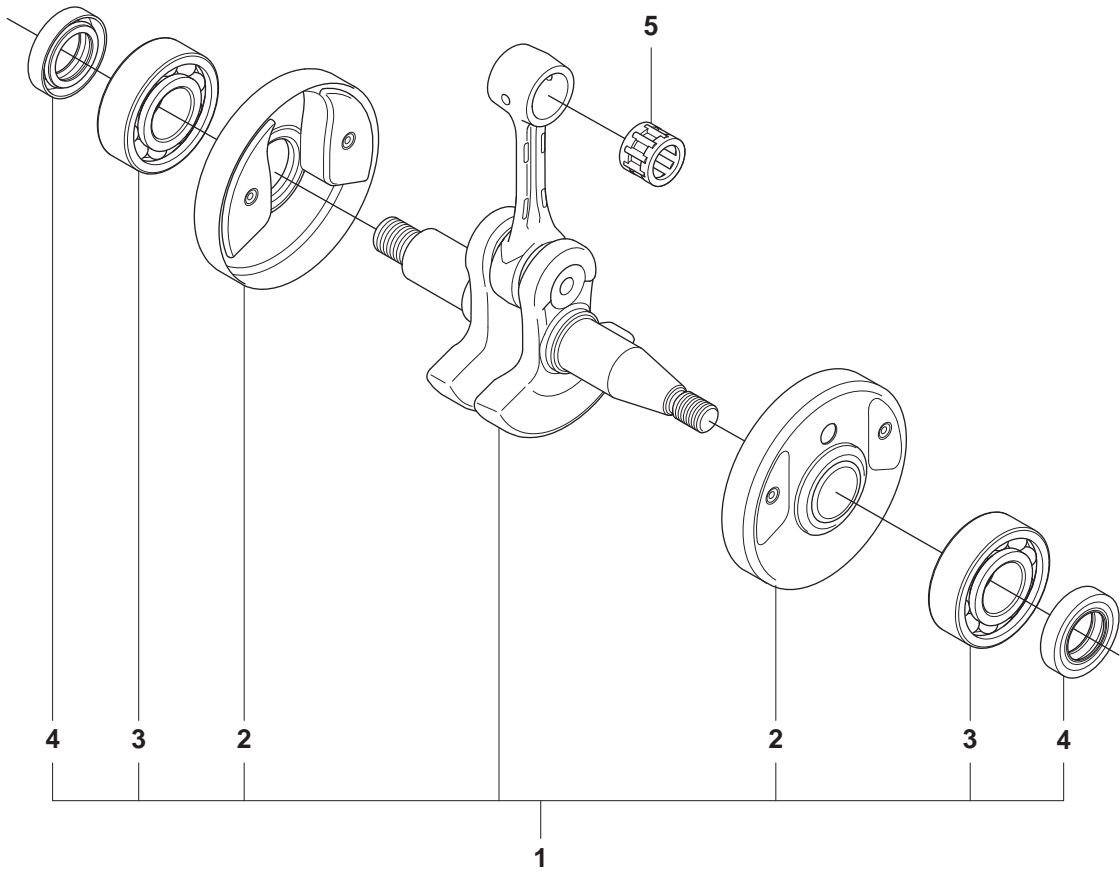

N 555
CRANK SHAFT

Position	Article	Quantity	Notes	Kit
1	544 95 26-02	1	Incl. Pos. 2-4	
2	544 01 01-01	2		1
3	503 25 08-01	2		1
4	503 26 02-04	2		1
5	501 45 16-01	1