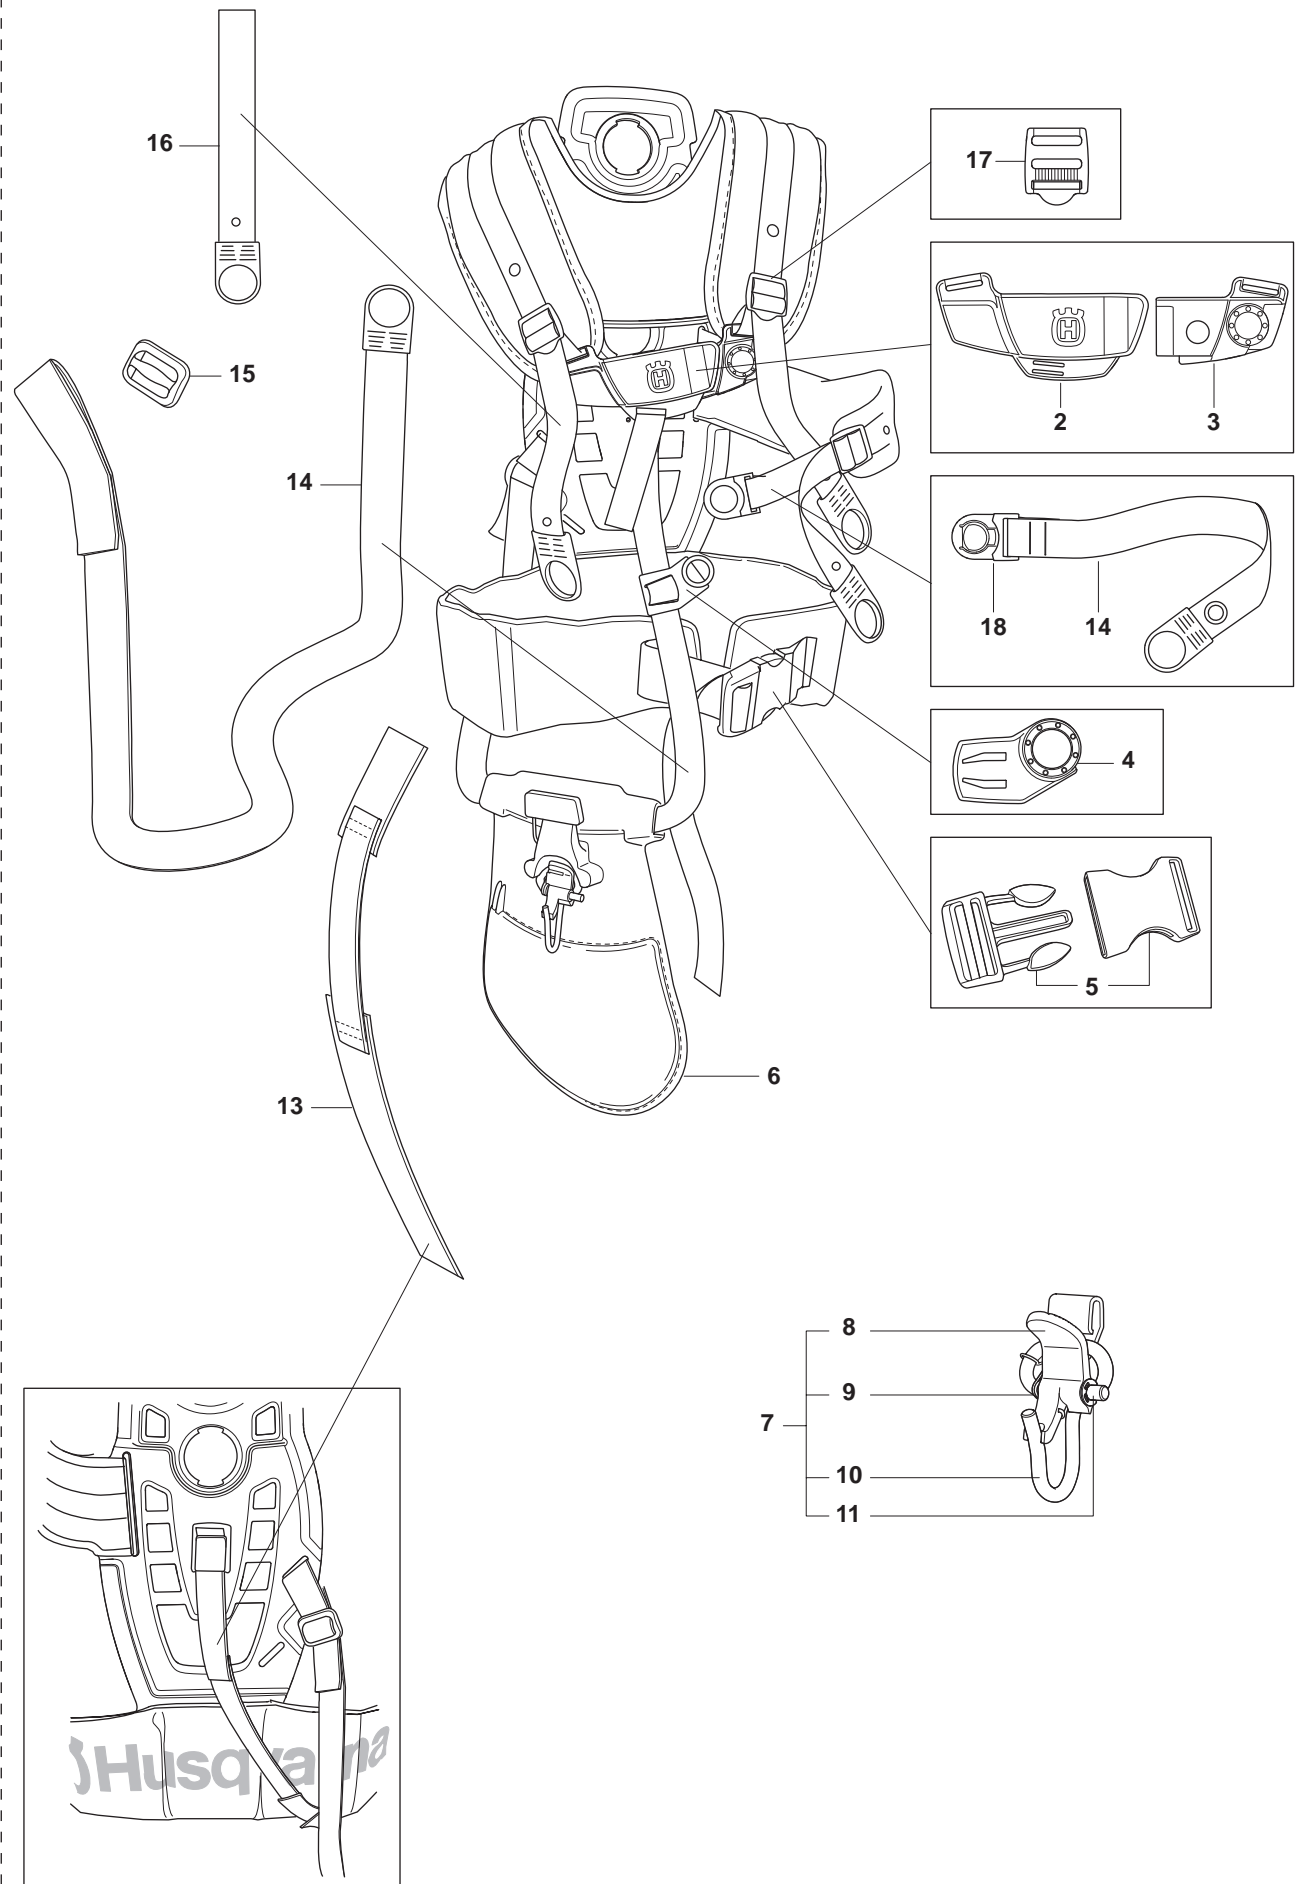

S BALANCE XT
HARNESS

1

Position	Article	Quantity	Notes	Kit
1	505 20 42-01	1	Incl. Pos. 2-18	
2	504 54 52-01	1		1
3	504 54 51-01	1		1
4	504 63 75-01	1		1
5	537 33 15-01	1		1
6	544 90 17-01	1		1
7	544 96 07-02	1	Incl. Pos. 8-11	1
8	502 02 30-02	1		1,7
9	502 02 38-01	1		1,7
10	502 02 29-02	1		1,7
11	735 31 09-20	1		1,7
13	537 15 35-01	1		1
14	503 99 61-04	1		1
15	537 11 35-01	1		1
16	503 99 61-07	2		1
17	505 44 46-01	3		1
18	504 63 74-01	1		1