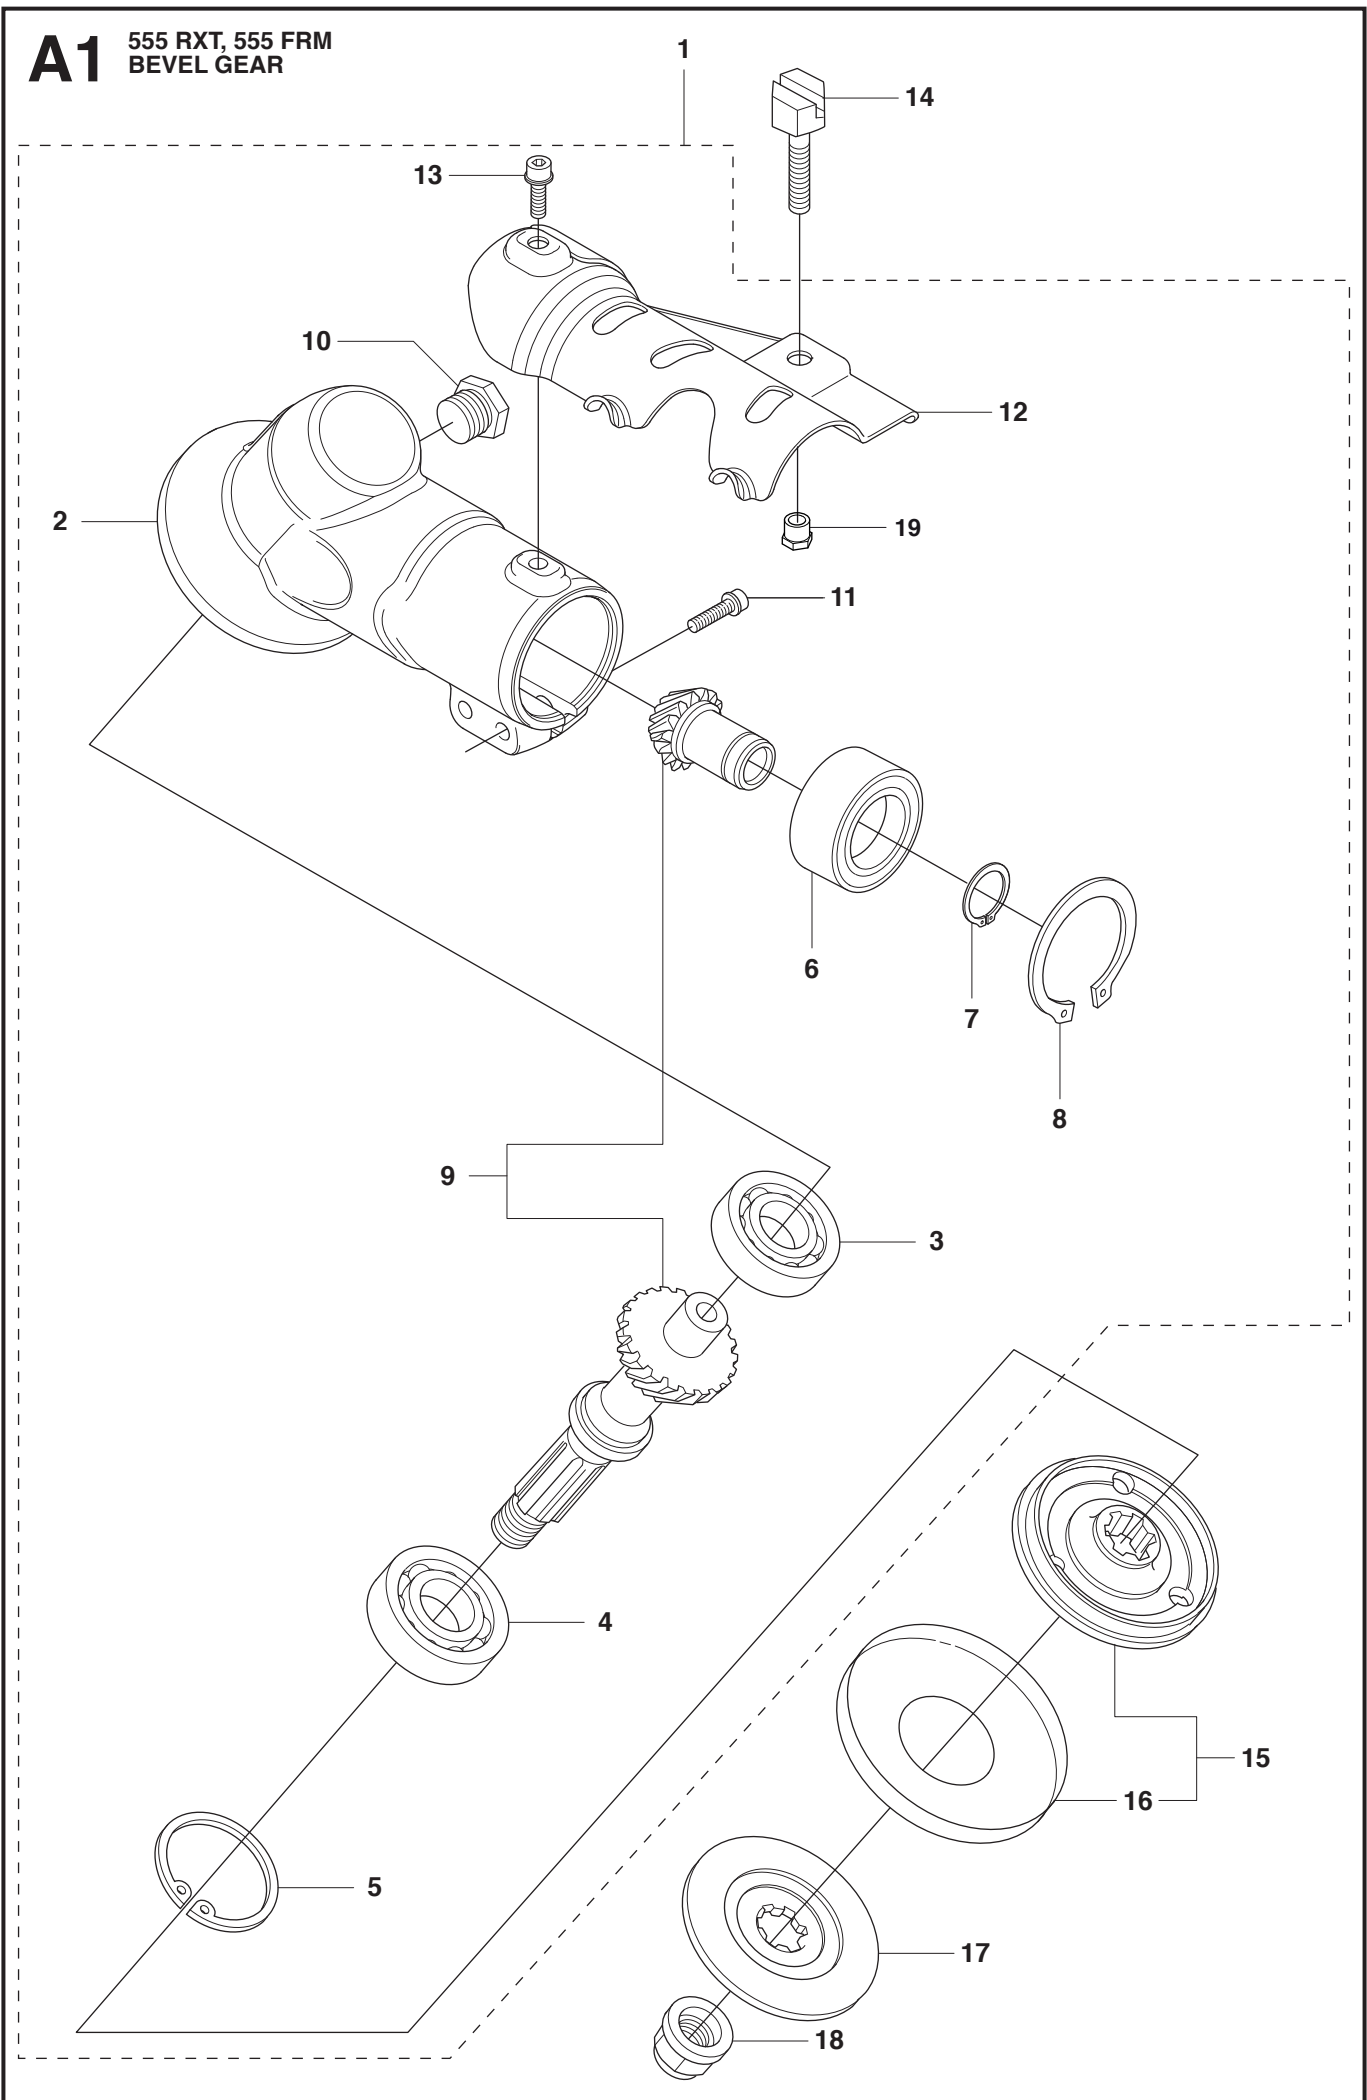

Reservdelar

A1 555 RXT, 555 FRM
BEVEL GEAR

Position	Article	Quantity	Notes	Kit
1	537 42 84-05	1	Incl. Pos. 2-13	
2	537 42 85-01	1		1
3	738 21 01-10	1		1
4	503 25 25-01	1		1
5	735 31 33-10	1		1
6	503 25 18-01	1		1
7	735 31 17-00	1		1
8	735 31 31-10	1		1
9	502 43 46-01	1	Kit	1
10	503 20 15-01	1		1
11	725 53 72-65	2		1
12	501 36 59-01	1		1
13	503 20 07-76	1		1
14	537 18 95-01	1		
15	537 35 14-02	1	Incl. Pos. 16	
16	537 24 03-01	1		15
17	544 21 78-01	1		
18	503 22 73-01	1		
19	576 65 18-01	1		1