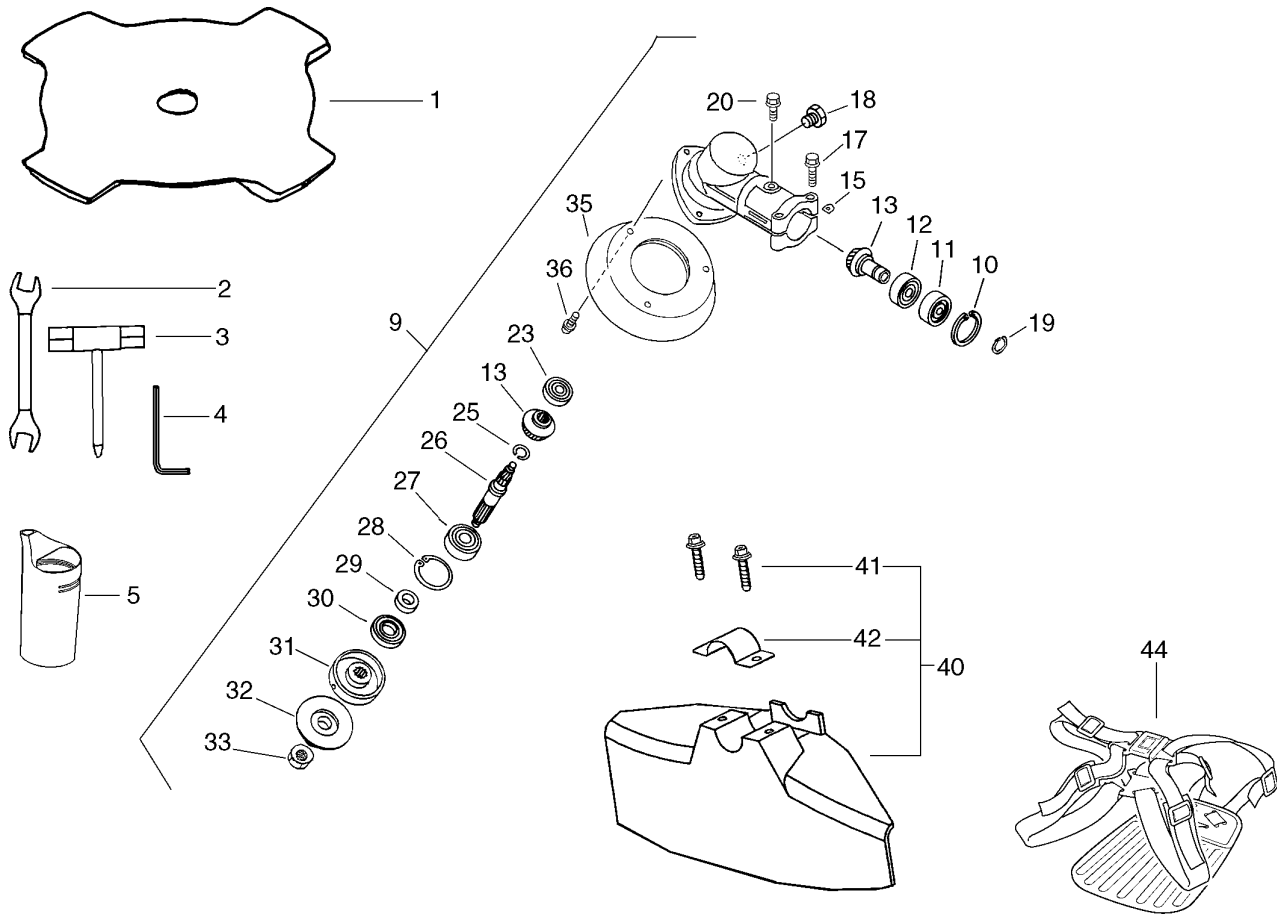

SRM-4300 8 Gear,Case,Blade Shield,Tools

KEY	LV	PART NUMBER	Q'TY	DESCRIPTION	REMARKS
33	+	610320-27430	1	NUT	
35	+	C536-000030	1	COVER,GEAR CASE	
36	+	900242-05020	3	SCREW 5*20	
40		P022-007160	1	SHIELD ASY	
41	+	P022-007470	2	BOLT	
42	+	P022-007480	1	PLATE	
44		P022-007170	1	HAENESS ASY