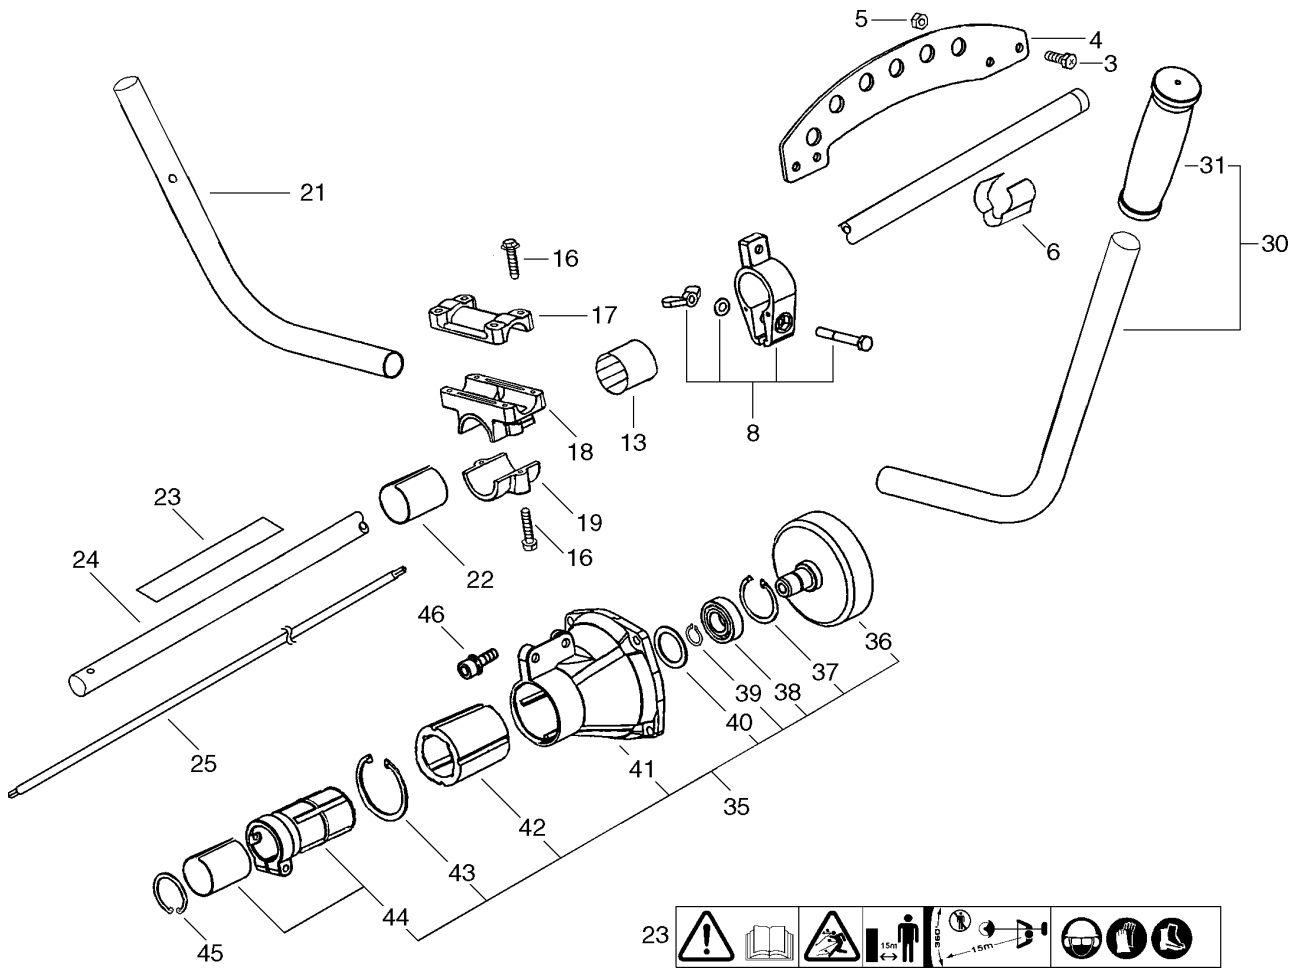

SRM-4300 6 Handle

KEY	LV	PART NUMBER	Q'TY	DESCRIPTION	REMARKS
37	+	P022-006900	1	RING	
38	+	P022-006890	1	BEARING	
39	+	P022-006920	1	RING	
40	+	P022-006880	1	PLATE	
41	+	P022-006870	1	HOUSING	
42	+	P022-006940	1	CUSHION	
43	+	P022-006950	1	RING	
44	+	P050-006300	1	JOINT SET	
45		P022-006960	1	RING	
46		P022-007220	4	BOLT