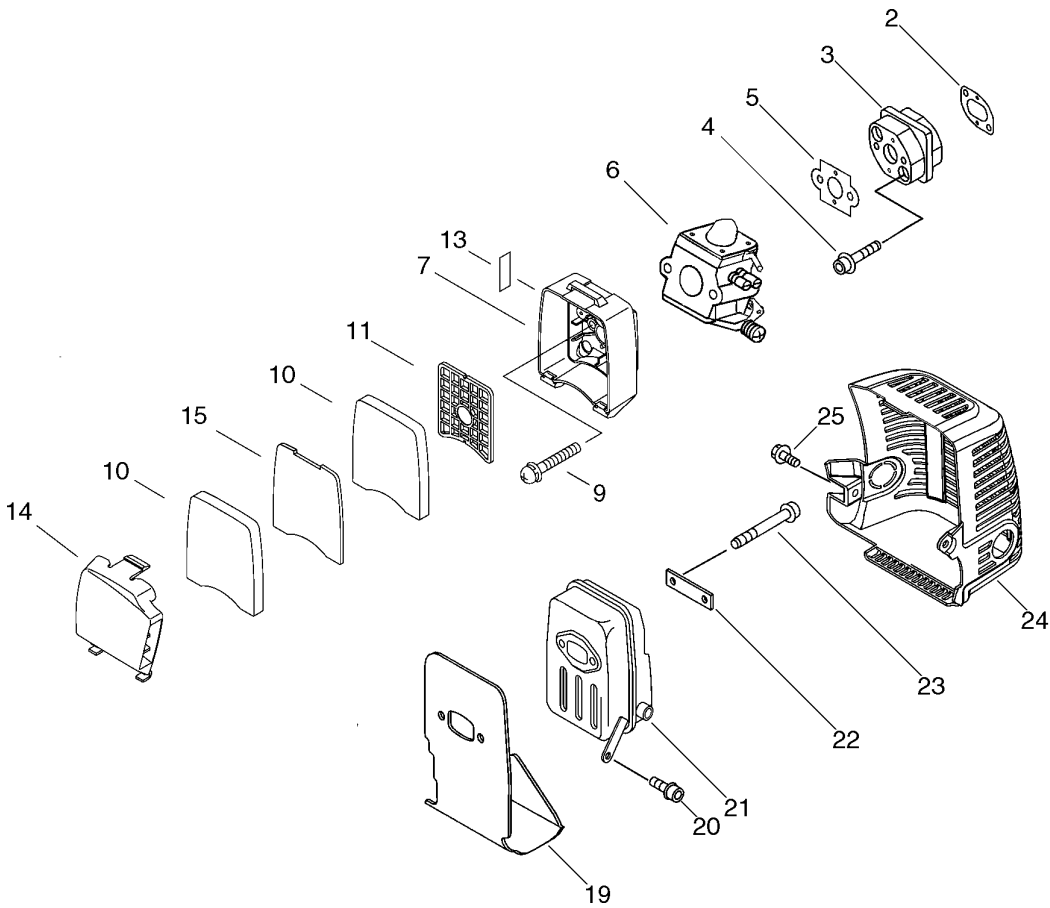

SRM-4300 4 Air Cleaner,Caburetor,Muffler

KEY	LV	PART NUMBER	Q'TY	DESCRIPTION	REMARKS
2		V103-000070	1	GASKET,INTAKE	
3		A200-000140	1	INSULATOR,INTAKE	
4		900106-05025	2	BOLT, H.S. 5*25	
5		130016-06232	1	GASKET, INTAKE	
6		A021-000681	1	CARBURETOR,DIAPHRAGM	
7		P021-010232	1	CASE, AIR CLEANER	
9		900242-05050	2	SCREW 5*50	
10		A226-000300	2	ELEMENT, AIR FILTER	
11		A230-000000	1	GRID, CLEANER	
13		890332-52730	1	LABEL, CHOKE	
14		A232-000312	1	LID,CLEANER	
15		A226-000310	1	ELEMENT, AIR FILTER	
19		V104-000210	1	GASKET,EXHAUST	
20		900162-05012	1	BOLT, H.S. 5*12	
21		A300-000400	1	MUFFLER,EXHAUST	
22		V150-000550	1	PLATE,EYE	
23		900105-06060	2	BOLT, H.S. 6*60	
24		A320-000080	1	COVER,MUFFLER	
25		900106-05012	1	BOLT, H.S. 5*12