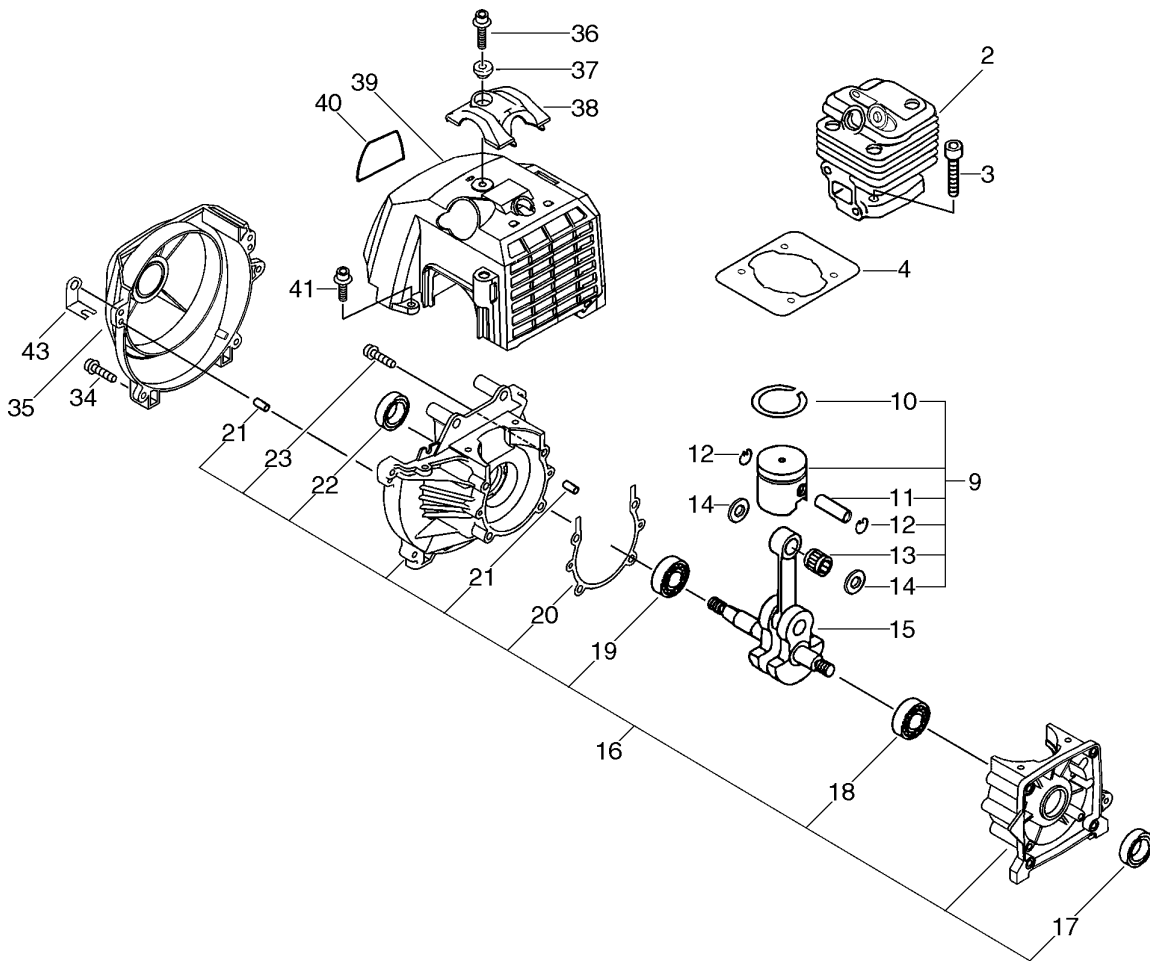

PARTS CATALOGUE

**TRIMMER/
BRUSHCUTTER
SRM-4300**

SRM-4300 1 Cylinder,Crankcase,Piston

KEY	LV	PART NUMBER	Q'TY	DESCRIPTION	REMARKS
2		A130-000870	1	CYLINDER	
3		900162-05020	4	BOLT, H.S. 5*20	
4		V100-000040	1	GASKET,CYL	
9		P021-015550	1	PISTON KIT	
10	+	100011-10530	1	RING, PISTON	
11	+	V608-000000	1	PIN,ENG 10	
12	+	V580-000010	2	RING,END	
13	+	V555-000010	1	BEARING,NEEDLE 10	
14	+	V307-000060	2	WASHER,CIRCULAR 10	
15		A011-000330	1	CRANKSHAFT,ASM	
16		P021-002471	1	CRANKCASE SET	
17	+	100213-05530	1	OILSEAL	
18	+	94035-36201	1	BEARING BALL	
19	+	900810-36202	1	BEARING, BALL 6202	
20	+	V102-000001	1	GASKET,CRANKCASE	
21	+	100215-03930	4	PIN, DOWEL	
22	+	100213-00310	1	OILSEAL	
23	+	900162-05035	4	BOLT, H.S. 5*35	
34		900162-05020	4	BOLT, H.S. 5*20	
35		A172-000350	1	COVER,FAN	
36		900106-05020	1	BOLT, H.S. 5*20	
37		V353-000020	1	COLLAR,5	
38		A162-000020	1	GUARD, TOP	
39		A160-000241	1	COVER,CYLINDER	
40		X547-001040	1	LABEL,ECHO	
41		900106-05012	1	BOLT, H.S. 5*12	
43		G186-000010	1	HOLDER,CABLE	

SRM-4300 2 Magneto,Clutch

KEY	LV	PART NUMBER	Q'TY	DESCRIPTION	REMARKS
1		A427-000000	1	CAP,SPARK PLUG	
2		A426-000000	1	TERMINAL,SPARKPLUG	
3		159010-10630	1	PLUG, SPARK (BPM-7A)	
4		V141-000020	1	GROMMET,PLUG	
5		V475-001610	1	TUBE	
6		156114-04920	1	GROMMET	
8		162010-55630	1	LEAD, GROUND	
9		900162-05020	2	BOLT, H.S. 5*20	
10		A411-000050	1	COIL,IGNITION	
12		175046-06230	2	BOLT, CLUTCH	
13		175018-42230	1	SPRING, CLUTCH	
14		175048-03920	2	WASHER	
15		P021-006200	1	CLUTCH SHOE SET	
16		175049-03920	2	WASHER	
17		900519-00010	1	NUT, FLANGE 10	
19		P021-005911	1	ROTOR,MAGNETO KIT	
20	+	900323-03014	1	KEY WOODRUFF	