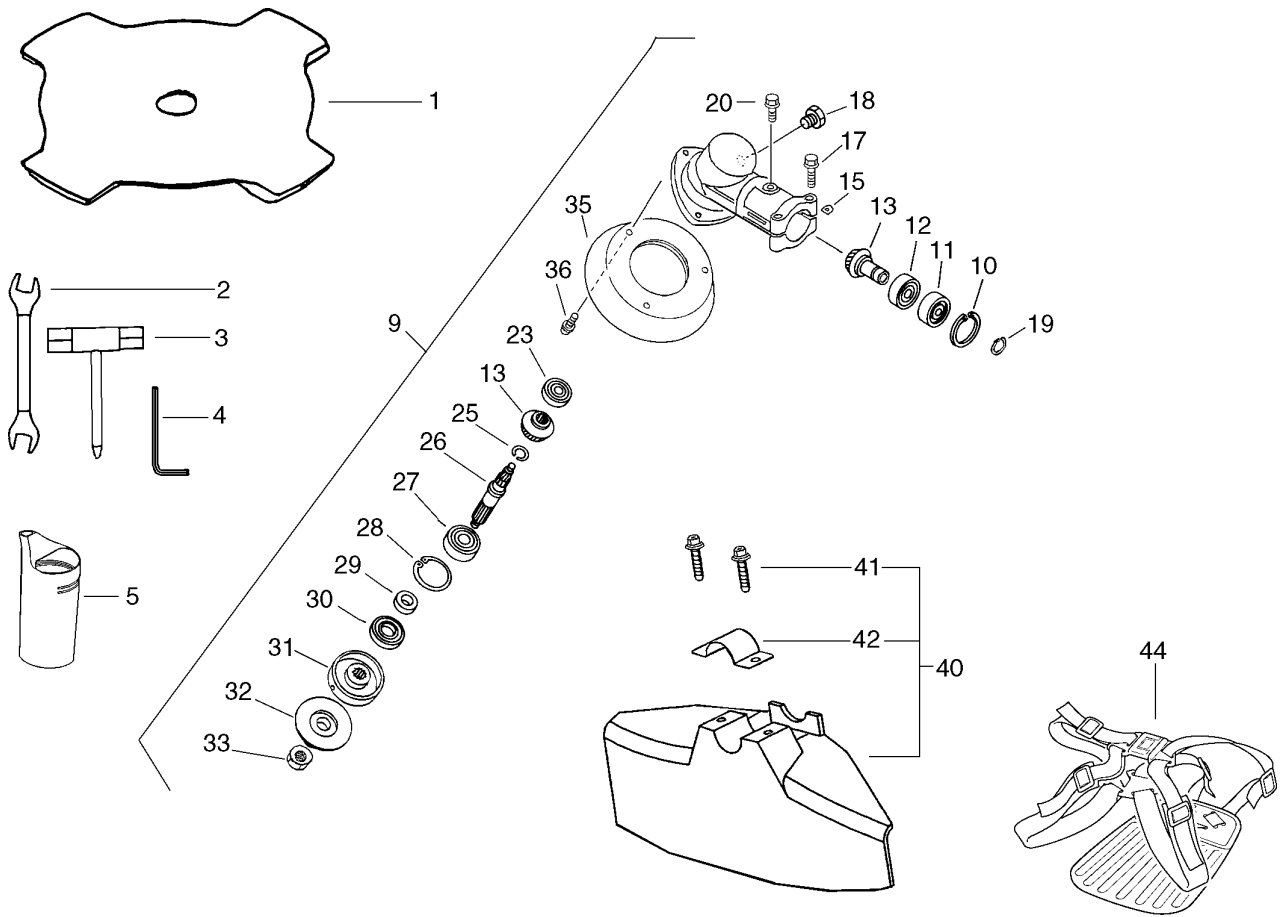

SRM-4300 6 Handle

KEY	LV	PART NUMBER	Q'TY	DESCRIPTION	REMARKS
37	+	P022-006900	1	RING	
38	+	P022-006890	1	BEARING	
39	+	P022-006920	1	RING	
40	+	P022-006880	1	PLATE	
41	+	P022-006870	1	HOUSING	
42	+	P022-006940	1	CUSHION	
43	+	P022-006950	1	RING	
44	+	P050-006300	1	JOINT SET	
45		P022-006960	1	RING	
46		P022-007220	4	BOLT	

SRM-4300 7 Switch

KEY	LV	PART NUMBER	Q'TY	DESCRIPTION	REMARKS
2		P022-007230	1	GRIP,LEVER ASY	
3	+	P022-007350	1	SPRING	
4	+	P022-007280	1	SWITCH	
5	+	P022-007420	1	LABEL	
6	+	P022-007250	1	GRIP L	
7	+	P022-007390	2	NUT	
8	+	P022-007340	1	SPRING	
9	+	P022-007330	1	SPRING	
10	+	P022-007290	1	HOLDER	
11	+	P022-007410	1	SCREW	
12	+	P022-007320	1	SPRING	
13	+	P022-007270	1	LOCKOUT, THROTTLE	
14	+	P022-007310	1	SPRING	
15	+	P022-007260	1	CONTROL, THROTTLE	
20	+	P022-007300	1	KNOB	
21	+	P022-007360	1	SPRING	
22	+	P022-007400	1	BOLT	
24	+	P022-007240	1	GRIP R	
25	+	P022-007370	5	SCREW	
26	+	P022-007380	1	SCREW	
30		P022-007440	1	CORD	
31		P022-007430	1	WIRE, THROTTLE	
32		P022-007450	1	TUBE	
33		V494-000080	1	CAP	

KEY	LV	PART NUMBER	Q'TY	DESCRIPTION	REMARKS
1		696001-64133	1	SAW,BUSH CUTTER	
2		P022-007200	1	SPANNER	
3		P022-007180	1	DRIVER AND SOCKET	
4		P022-007190	1	L-WRENCH	
5		898520-17130	1	MIXER, FUEL	
9		P022-007041	1	HOUSING ASSY,GEAR	
10	+	900702-00028	1	CIRCLIP 28	
11	+	900807-06001	1	BEARING, BALL 6001	
12	+	900800-06001	1	BEARING, BALL 6001	
13	+	P022-007460	1	GEAR SET	
15	+	610239-04130	2	WASHER, SHIM	
17	+	P022-007050	2	BOLT	
18	+	610434-50031	1	BOLT 8* 8	
19	+	900701-00012	1	CIRCLIP 12	
20	+	P022-007060	1	BOLT	
23	+	900800-36000	1	BEARING, BALL 6000	
25	+	900706-00012	1	CIRCLIP 12	
26	+	610310-05730	1	SHAFT, P.T.O.	
27	+	900810-06201	1	BEARING, BALL 6201	
28	+	900702-00032	1	CIRCLIP 32	
29	+	610315-07130	1	SPACER	
30	+	610413-07130	1	OILSEAL	
31	+	610313-07130	1	PLATE, ADAPTER (U)	
32	+	610314-21231	1	PLATE, ADAPTER	