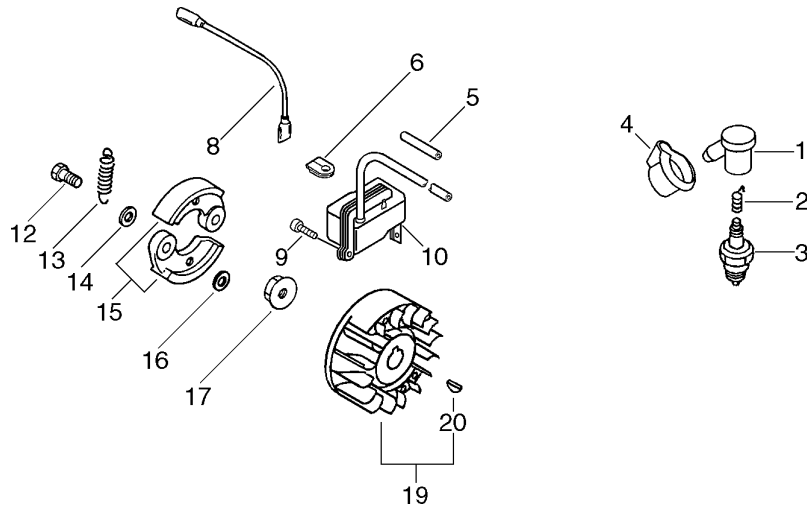

PARTS CATALOGUE

**TRIMMER/
BRUSHCUTTER
SRM-4300**

SRM-4300 1 Cylinder,Crankcase,Piston

KEY	LV	PART NUMBER	Q'TY	DESCRIPTION	REMARKS
2		A130-000870	1	CYLINDER	
3		900162-05020	4	BOLT, H.S. 5*20	
4		V100-000040	1	GASKET,CYL	
9		P021-015550	1	PISTON KIT	
10	+	100011-10530	1	RING, PISTON	
11	+	V608-000000	1	PIN,ENG 10	
12	+	V580-000010	2	RING,END	
13	+	V555-000010	1	BEARING,NEEDLE 10	
14	+	V307-000060	2	WASHER,CIRCULAR 10	
15		A011-000330	1	CRANKSHAFT,ASM	
16		P021-002471	1	CRANKCASE SET	
17	+	100213-05530	1	OILSEAL	
18	+	94035-36201	1	BEARING BALL	
19	+	900810-36202	1	BEARING, BALL 6202	
20	+	V102-000001	1	GASKET,CRANKCASE	
21	+	100215-03930	4	PIN, DOWEL	
22	+	100213-00310	1	OILSEAL	
23	+	900162-05035	4	BOLT, H.S. 5*35	
34		900162-05020	4	BOLT, H.S. 5*20	
35		A172-000350	1	COVER,FAN	
36		900106-05020	1	BOLT, H.S. 5*20	
37		V353-000020	1	COLLAR,5	
38		A162-000020	1	GUARD, TOP	
39		A160-000241	1	COVER,CYLINDER	
40		X547-001040	1	LABEL,ECHO	
41		900106-05012	1	BOLT, H.S. 5*12	
43		G186-000010	1	HOLDER,CABLE	

SRM-4300 2 Magneto,Clutch

KEY	LV	PART NUMBER	Q'TY	DESCRIPTION	REMARKS
1		A427-000000	1	CAP,SPARK PLUG	
2		A426-000000	1	TERMINAL,SPARKPLUG	
3		159010-10630	1	PLUG, SPARK (BPM-7A)	
4		V141-000020	1	GROMMET,PLUG	
5		V475-001610	1	TUBE	
6		156114-04920	1	GROMMET	
8		162010-55630	1	LEAD, GROUND	
9		900162-05020	2	BOLT, H.S. 5*20	
10		A411-000050	1	COIL,IGNITION	
12		175046-06230	2	BOLT, CLUTCH	
13		175018-42230	1	SPRING, CLUTCH	
14		175048-03920	2	WASHER	
15		P021-006200	1	CLUTCH SHOE SET	
16		175049-03920	2	WASHER	
17		900519-00010	1	NUT, FLANGE 10	
19		P021-005911	1	ROTOR,MAGNETO KIT	
20	+	900323-03014	1	KEY WOODRUFF	