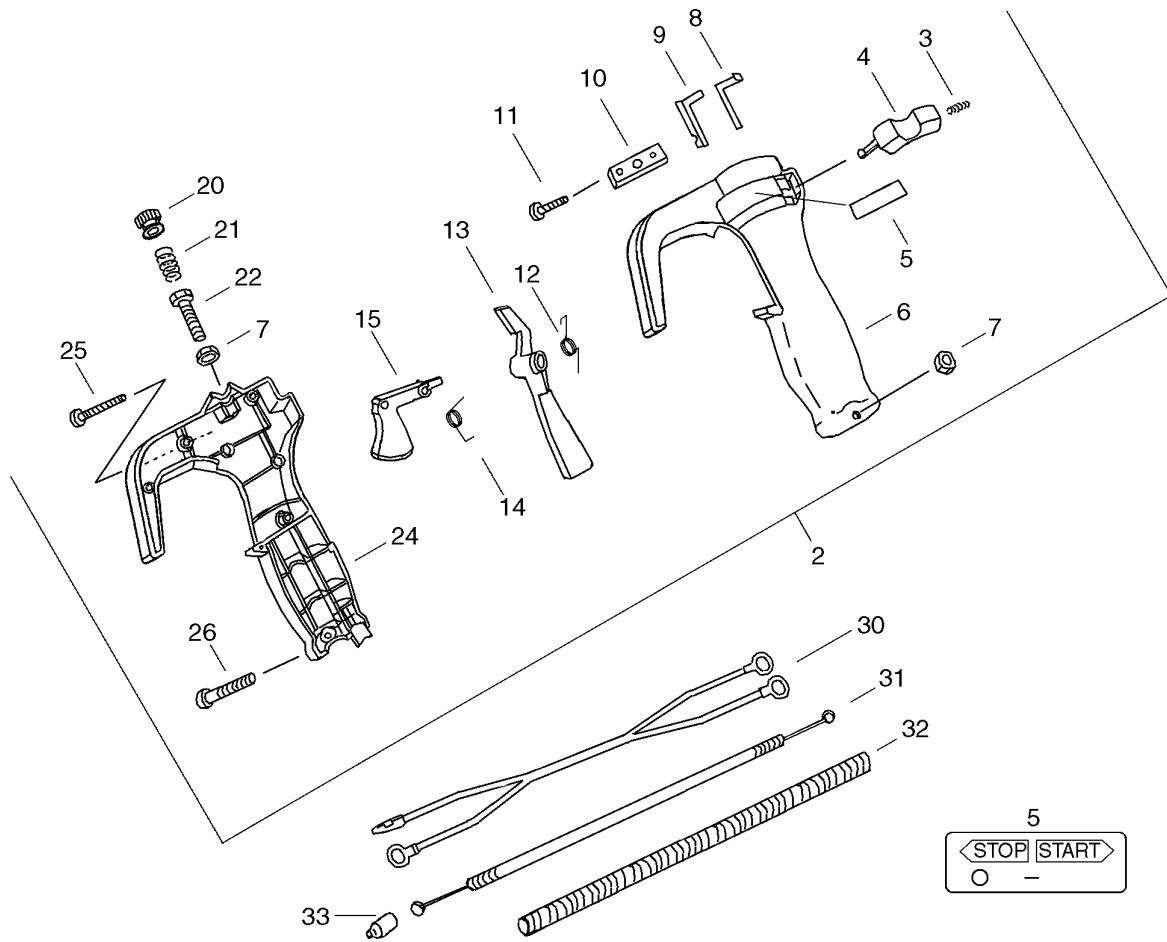

SRM-4300 7 Switch

KEY	LV	PART NUMBER	Q'TY	DESCRIPTION	REMARKS
2		P022-007230	1	GRIP,LEVER ASY	
3	+	P022-007350	1	SPRING	
4	+	P022-007280	1	SWITCH	
5	+	P022-007420	1	LABEL	
6	+	P022-007250	1	GRIP L	
7	+	P022-007390	2	NUT	
8	+	P022-007340	1	SPRING	
9	+	P022-007330	1	SPRING	
10	+	P022-007290	1	HOLDER	
11	+	P022-007410	1	SCREW	
12	+	P022-007320	1	SPRING	
13	+	P022-007270	1	LOCKOUT, THROTTLE	
14	+	P022-007310	1	SPRING	
15	+	P022-007260	1	CONTROL, THROTTLE	
20	+	P022-007300	1	KNOB	
21	+	P022-007360	1	SPRING	
22	+	P022-007400	1	BOLT	
24	+	P022-007240	1	GRIP R	
25	+	P022-007370	5	SCREW	
26	+	P022-007380	1	SCREW	
30		P022-007440	1	CORD	
31		P022-007430	1	WIRE, THROTTLE	
32		P022-007450	1	TUBE	
33		V494-000080	1	CAP