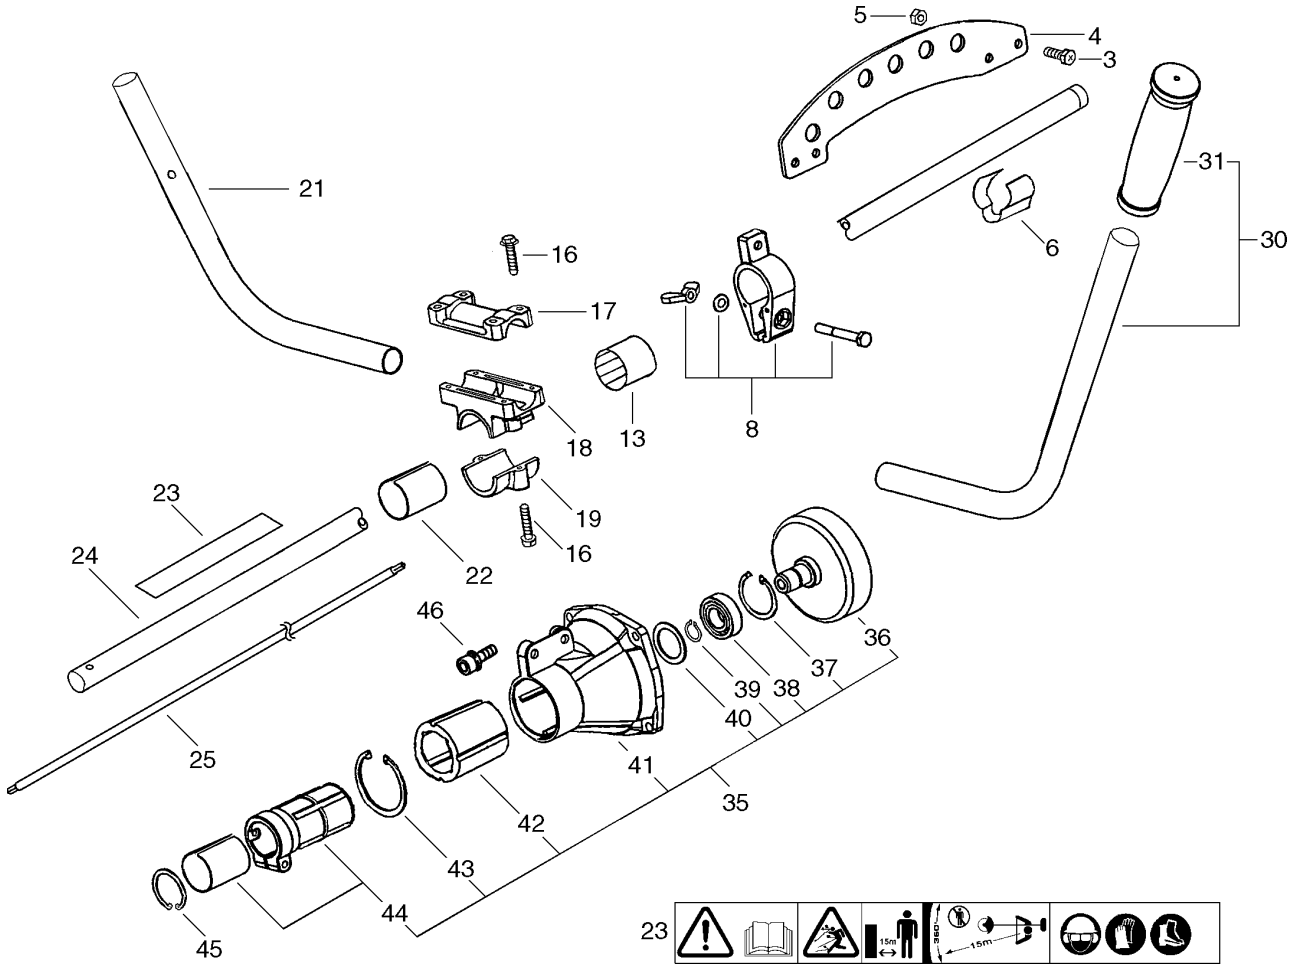

SRM-4300 6 Handle

KEY	LV	PART NUMBER	Q'TY	DESCRIPTION	REMARKS
3		P022-007000	3	BOLT	
4		P022-006990	1	HANGER	
5		P022-007010	2	NUT	
6		P022-007210	1	CLAMP	
8		P022-007020	1	CLAMP ASY	
13		P022-007030	1	SPACER	
16		P022-007110	6	BOLT	
17		P022-007081	1	FIXTURE,HANDLE	
18		P022-007090	1	FIXTURE,HANDLE	
19		P022-007100	1	FIXTURE,HANDLE	
21		P022-007151	1	HANDLE	
22		P022-007120	1	SPACER	
23		P022-007070	1	LABEL	
24		P022-006970	1	PIPE ASY	
25		P022-006980	1	SHAFT,DRIVE	
30		P022-007131	1	HANDLE ASY	
31	+	P022-007140	1	GRIP	
35		A057-000011	1	CASE,ASM CLUTCH	
36	+	P022-006910	1	DRUM