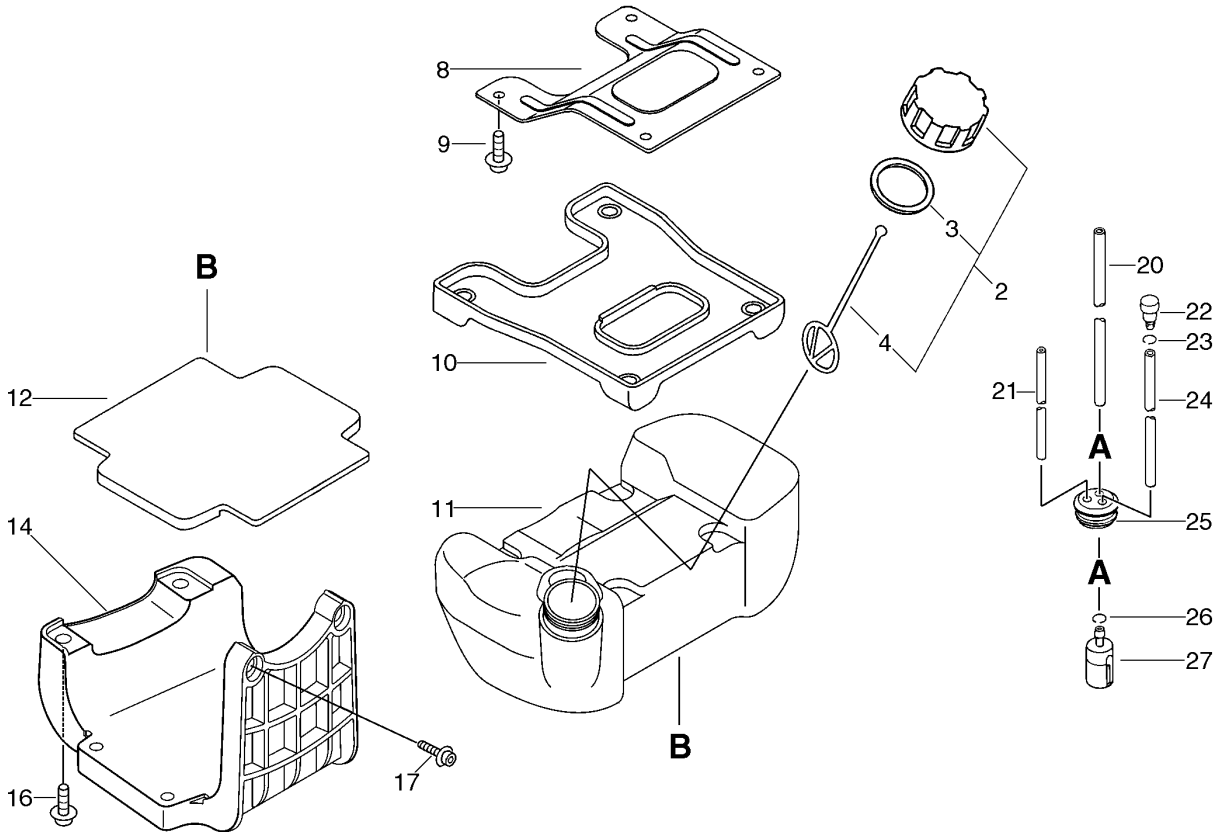

SRM-4300 2 Magneto,Clutch

KEY	LV	PART NUMBER	Q'TY	DESCRIPTION	REMARKS
1		A427-000000	1	CAP,SPARK PLUG	
2		A426-000000	1	TERMINAL,SPARKPLUG	
3		159010-10630	1	PLUG, SPARK (BPM-7A)	
4		V141-000020	1	GROMMET,PLUG	
5		V475-001610	1	TUBE	
6		156114-04920	1	GROMMET	
8		162010-55630	1	LEAD, GROUND	
9		900162-05020	2	BOLT, H.S. 5*20	
10		A411-000050	1	COIL,IGNITION	
12		175046-06230	2	BOLT, CLUTCH	
13		175018-42230	1	SPRING, CLUTCH	
14		175048-03920	2	WASHER	
15		P021-006200	1	CLUTCH SHOE SET	
16		175049-03920	2	WASHER	
17		900519-00010	1	NUT, FLANGE 10	
19		P021-005911	1	ROTOR,MAGNETO KIT	
20	+	900323-03014	1	KEY WOODRUFF	

SRM-4300 3 Starter

KEY	LV	PART NUMBER	Q'TY	DESCRIPTION	REMARKS
20		A052-000011	1	PULLEY,ASM STARTER	
21	+	P022-002100	1	E-RING	
22	+	P022-002090	1	SPRING, RETURN	
23	+	177218-40630	1	PAWL, STARTER	
24		900502-00008	1	NUT 8 (3N)	
26		A051-000070	1	STARTER,RECOIL	
27	+	177236-06910	1	SCREW	
28	+	P022-002080	1	DRUM, STARTER	
29	+	177220-06310	1	SPRING, REWIND	
30	+	177226-06310	1	ROPE, STARTER	
31	+	177227-42030	1	GUIDE, ROPE	
32	+	177228-27030	1	GRIP, STARTER	
33		900106-05020	2	BOLT, H.S. 5*20	
35		X502-000460	1	LABEL,ECHO	

SRM-4300 4 Air Cleaner,Caburetor,Muffler

KEY	LV	PART NUMBER	Q'TY	DESCRIPTION	REMARKS
2		V103-000070	1	GASKET,INTAKE	
3		A200-000140	1	INSULATOR,INTAKE	
4		900106-05025	2	BOLT, H.S. 5*25	
5		130016-06232	1	GASKET, INTAKE	
6		A021-000681	1	CARBURETOR,DIAPHRAGM	
7		P021-010232	1	CASE, AIR CLEANER	
9		900242-05050	2	SCREW 5*50	
10		A226-000300	2	ELEMENT, AIR FILTER	
11		A230-000000	1	GRID, CLEANER	
13		890332-52730	1	LABEL, CHOKE	
14		A232-000312	1	LID,CLEANER	
15		A226-000310	1	ELEMENT, AIR FILTER	
19		V104-000210	1	GASKET,EXHAUST	
20		900162-05012	1	BOLT, H.S. 5*12	
21		A300-000400	1	MUFFLER,EXHAUST	
22		V150-000550	1	PLATE,EYE	
23		900105-06060	2	BOLT, H.S. 6*60	
24		A320-000080	1	COVER,MUFFLER	
25		900106-05012	1	BOLT, H.S. 5*12	