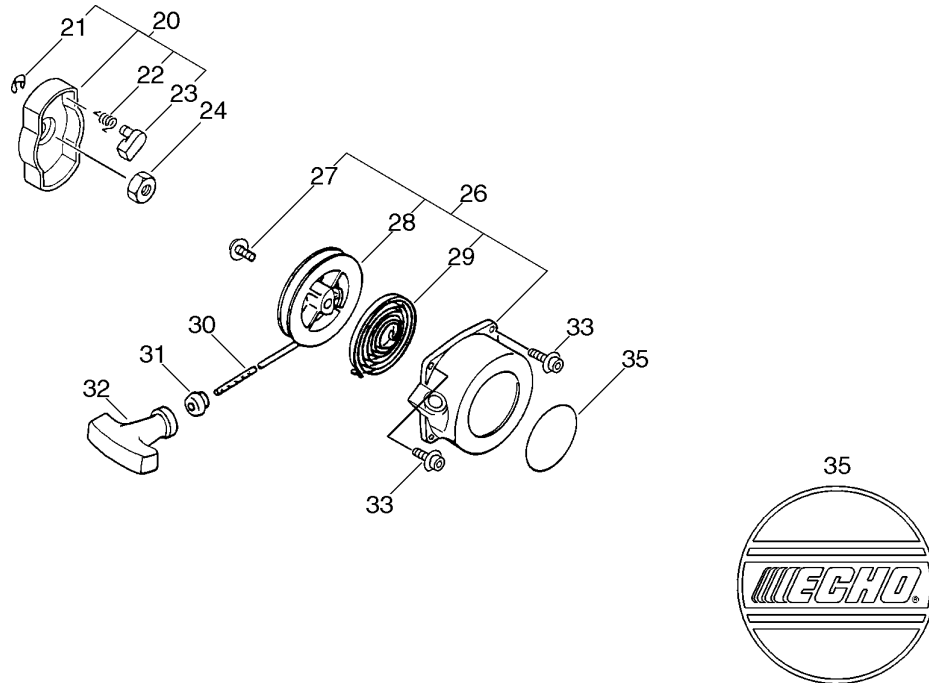

SRM-4300 3 Starter

KEY	LV	PART NUMBER	Q'TY	DESCRIPTION	REMARKS
20		A052-000011	1	PULLEY,ASM STARTER	
21	+	P022-002100	1	E-RING	
22	+	P022-002090	1	SPRING, RETURN	
23	+	177218-40630	1	PAWL, STARTER	
24		900502-00008	1	NUT 8 (3N)	
26		A051-000070	1	STARTER,RECOIL	
27	+	177236-06910	1	SCREW	
28	+	P022-002080	1	DRUM, STARTER	
29	+	177220-06310	1	SPRING, REWIND	
30	+	177226-06310	1	ROPE, STARTER	
31	+	177227-42030	1	GUIDE, ROPE	
32	+	177228-27030	1	GRIP, STARTER	
33		900106-05020	2	BOLT, H.S. 5*20	
35		X502-000460	1	LABEL,ECHO