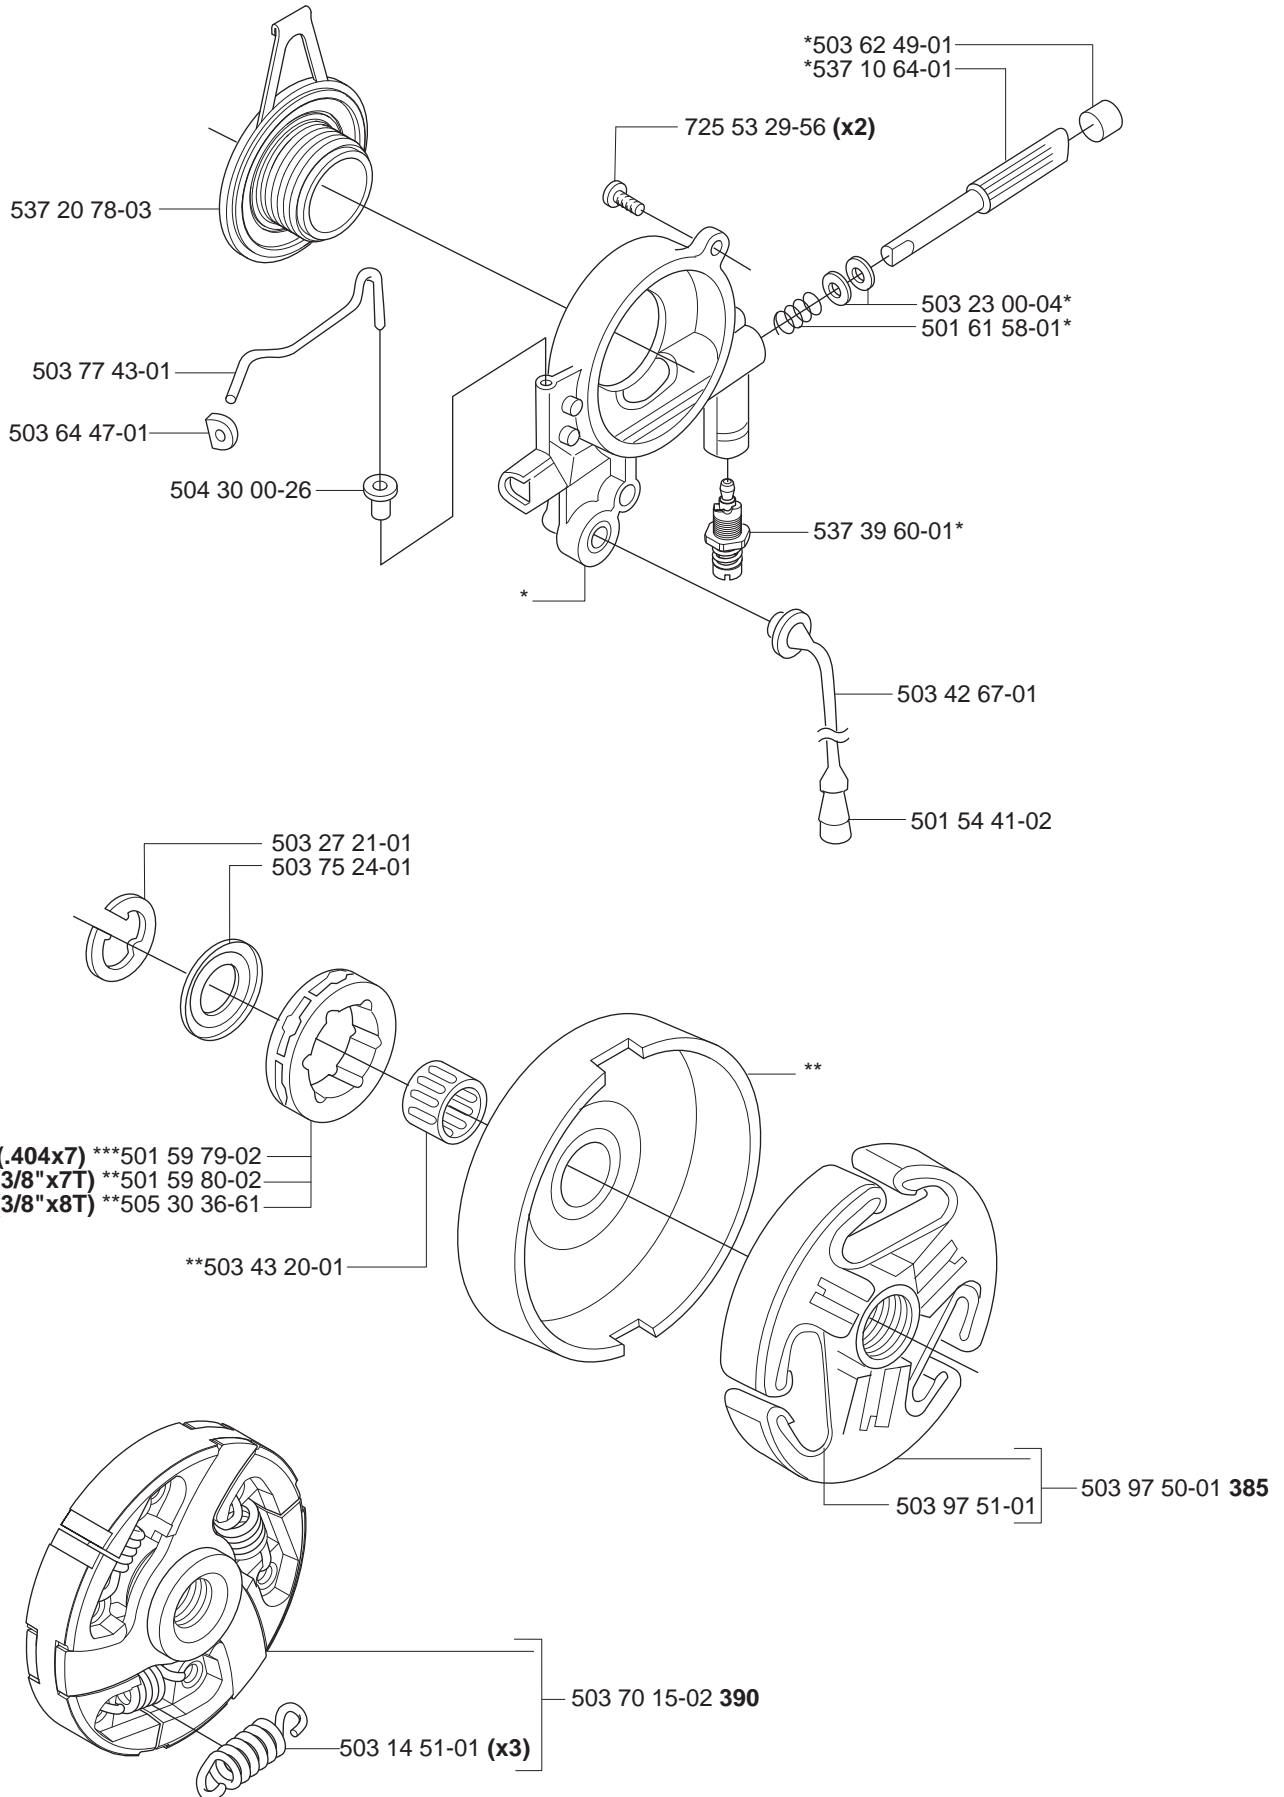

385, 385 EPA 390, 390 EPA

Spare parts

Replaces

Ersatzteile

Ersetzt

Pièces détachées

Remplace

Reserve onderdelen

Vervangt

Repuestos

Reemplaza

Reservdelar

Ersätter

544 07 02-01

A

*compl 537 03 35-02

A

*compl 537 33 10-01 WA

B

****compl 537 13 79-71 (3/8"x7T)**
****compl 537 13 79-72 (3/8"x8T)**
*****compl 537 13 79-02 (.404"x7T)**

***compl 503 52 13-05**

C

*compl 537 00 07-01 Std
**compl 537 00 07-02 Hd

503 98 74-01* **

537 06 96-01* **

537 07 23-01* **

537 00 09-01* Std
537 00 10-01** Hd

D

*compl 537 16 97-71 (385)
*compl 544 00 65-02 (390)

*compl 537 16 98-71 (385)
*compl 537 42 02-02 (390)

E