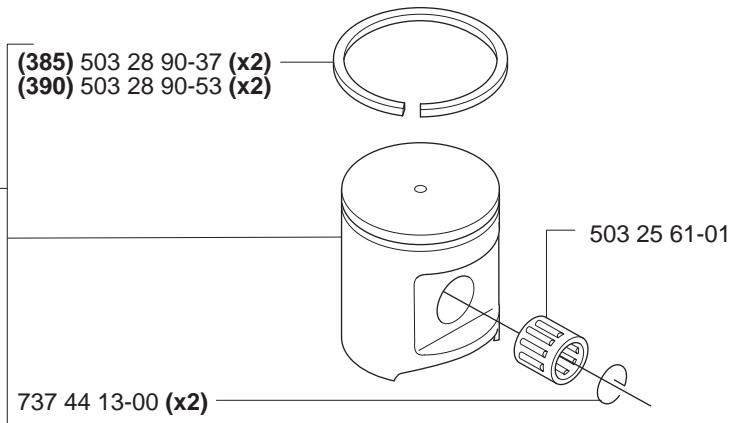

A

*compl 537 33 10-01 WA

B

****compl 537 13 79-71 (3/8"x7T)**
****compl 537 13 79-72 (3/8"x8T)**
*****compl 537 13 79-02 (.404"x7T)**

***compl 503 52 13-05**

C

*compl 537 00 07-01 Std
**compl 537 00 07-02 Hd

503 98 74-01* **

537 06 96-01* **

537 07 23-01* **

537 00 09-01* Std
537 00 10-01** Hd

D

*compl 537 16 97-71 (385)
*compl 544 00 65-02 (390)

*compl 537 16 98-71 (385)
*compl 537 42 02-02 (390)

E

*compl 503 99 34-04

F compl 503 95 90-03 Jungle
*compl 503 95 90-04 DF

G

H

*compl 537 00 03-71

J

*compl 503 99 11-05

① 537 03 39-01
Packningssats
Set of gaskets
Dichtungssatz
Jeu de joints
Juego de juntas