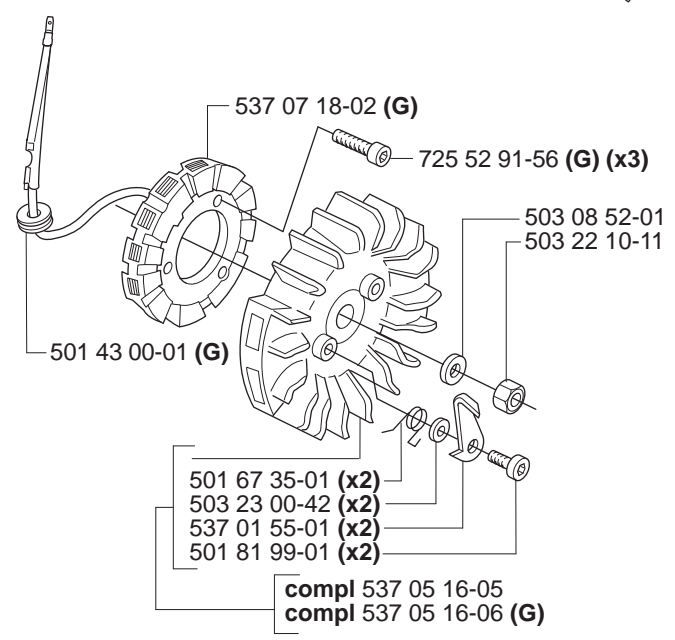

K

*compl 503 98 66-71

*compl 503 98 66-72 (G)

*compl 503 98 67-71 WA
*compl 503 98 67-02 WA (G)

M

N

*compl 537 00 38-71

P compl 503 28 04-13
 compl 503 28 04-11 EPA, EU

Tilotson HS 299A Tilotson HS 296A EPA

② 501 49 48-02
Packningssats
Set of gaskets
Dichtungssatz
Jeu de joints
Juego de juntas

Q Accessories
Zubehöre
Accessories
Accesorios
Tillbehör

*compl 503 55 85-02

Q WINTER KIT
compl 537 04 38-01