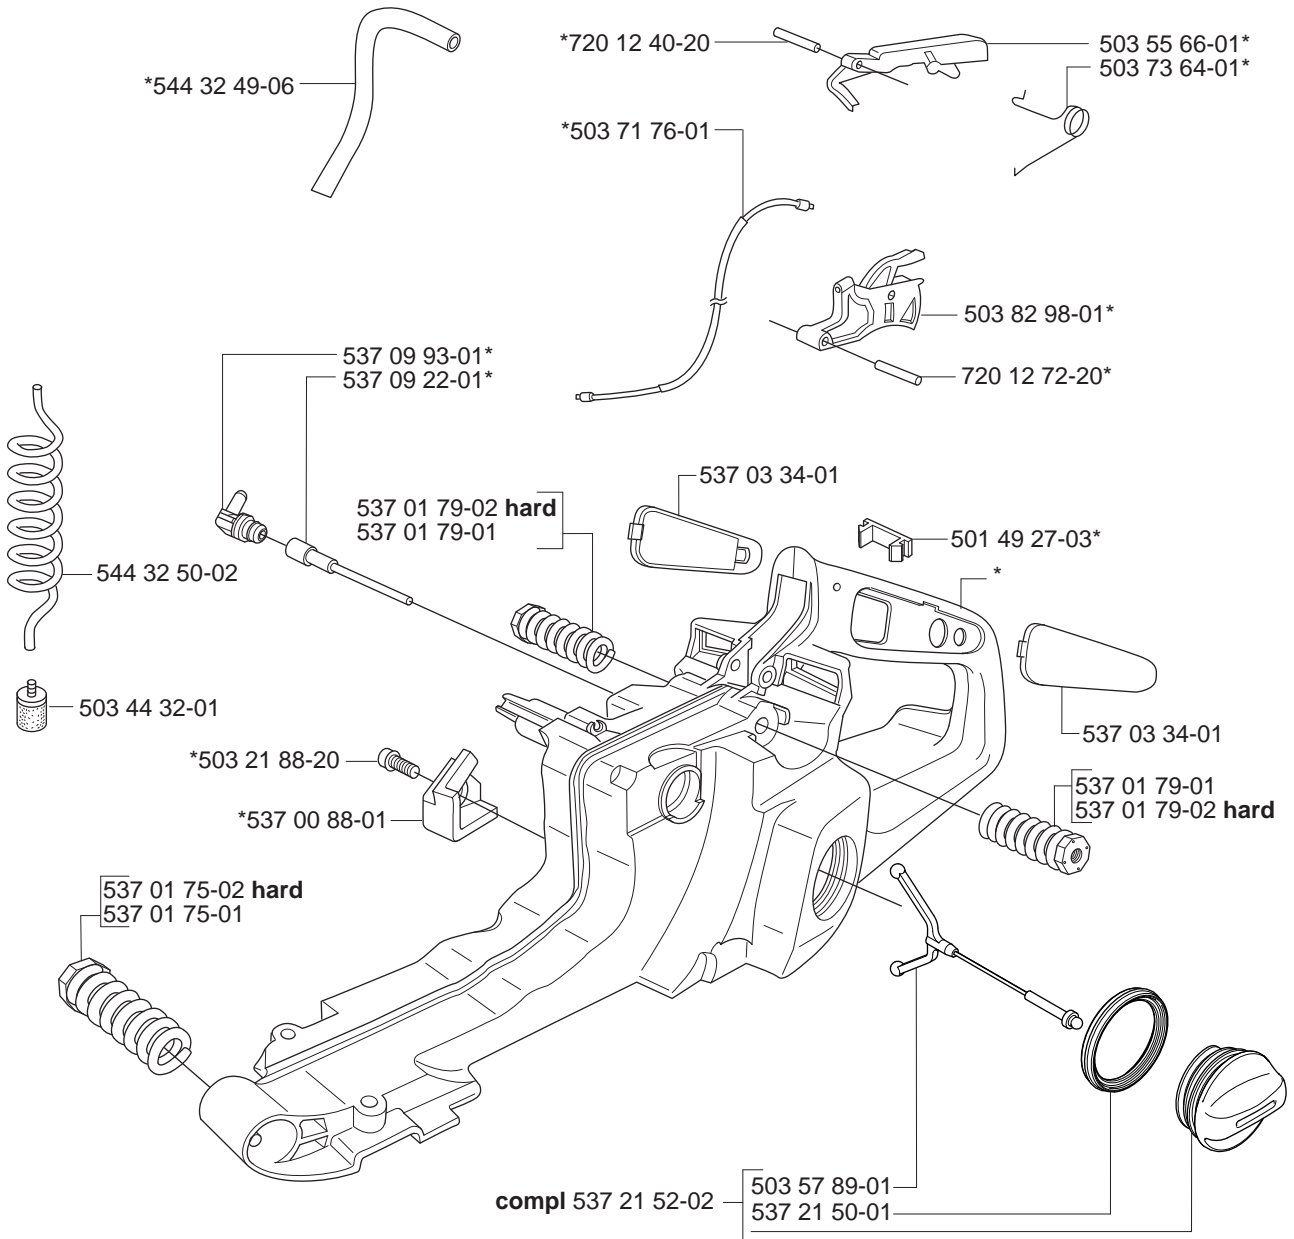

A

*compl 537 33 10-01 WA

B

****compl 537 13 79-71 (3/8"x7T)**
****compl 537 13 79-72 (3/8"x8T)**
*****compl 537 13 79-02 (.404"x7T)**

***compl 503 52 13-05**

C

*compl 537 00 07-01 Std
**compl 537 00 07-02 Hd

*compl 503 99 34-04

F compl 503 95 90-03 Jungle
*compl 503 95 90-04 DF

G

H

*compl 537 00 03-71

J

*compl 503 99 11-05

① 537 03 39-01
Packningssats
Set of gaskets
Dichtungssatz
Jeu de joints
Juego de juntas