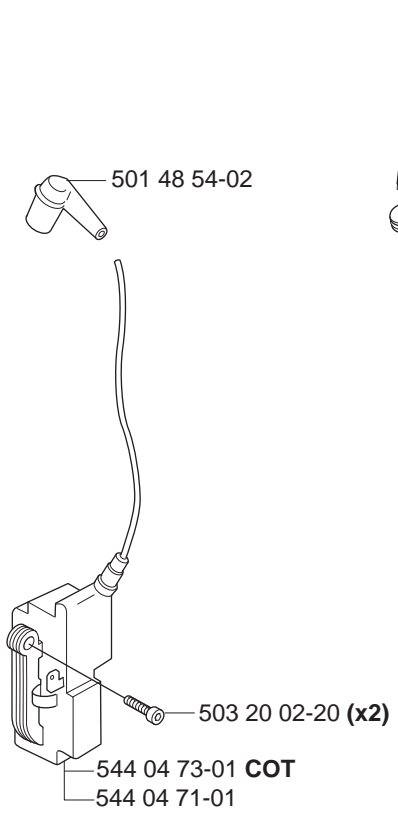

A

*compl 537 33 10-01 WA

B

****compl 537 13 79-71 (3/8"x7T)**
****compl 537 13 79-72 (3/8"x8T)**
*****compl 537 13 79-02 (.404"x7T)**

***compl 503 52 13-05**

C

*compl 537 00 07-01 Std
**compl 537 00 07-02 Hd

K

*compl 503 98 66-71

*compl 503 98 66-72 (G)

*compl 503 98 67-71 WA
*compl 503 98 67-02 WA (G)

M

N

*compl 537 00 38-71

P compl 503 28 04-13
 compl 503 28 04-11 EPA, EU

Tilotson HS 299A Tilotson HS 296A EPA

② 501 49 48-02
Packningssats
Set of gaskets
Dichtungssatz
Jeu de joints
Juego de juntas

Q Accessories
Zubehöre
Accessories
Accesorios
Tillbehör

*compl 503 55 85-02

Q WINTER KIT
compl 537 04 38-01