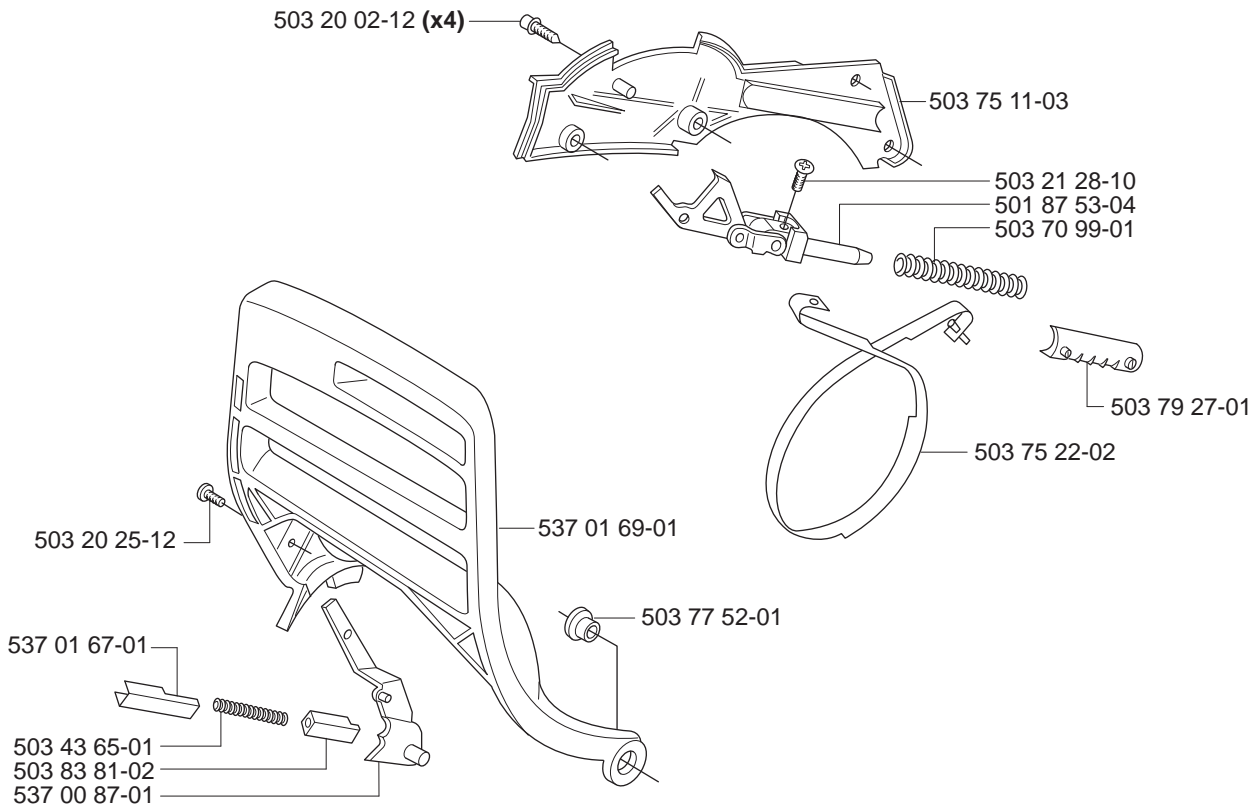

Vervangt

Repuestos

Reemplaza

Reservdelar

Ersätter

544 07 02-01

A

*compl 537 03 35-02

A

*compl 537 33 10-01 WA

B

****compl 537 13 79-71 (3/8"x7T)**
****compl 537 13 79-72 (3/8"x8T)**
*****compl 537 13 79-02 (.404"x7T)**

***compl 503 52 13-05**

C

*compl 537 00 07-01 Std
**compl 537 00 07-02 Hd