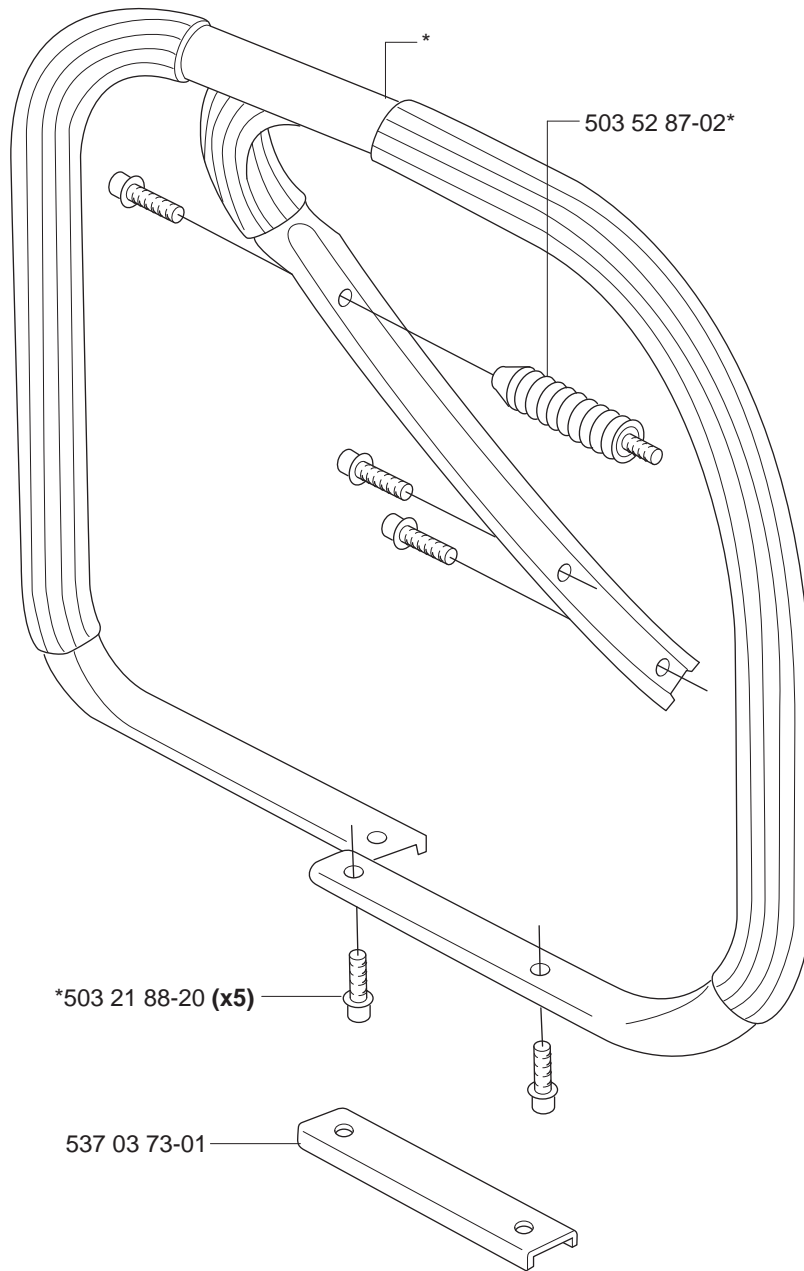

A

*compl 537 33 10-01 WA

B

****compl 537 13 79-71 (3/8"x7T)**
****compl 537 13 79-72 (3/8"x8T)**
*****compl 537 13 79-02 (.404"x7T)**

***compl 503 52 13-05**

C

*compl 537 00 07-01 Std
**compl 537 00 07-02 Hd

K

*compl 503 98 66-71

*compl 503 98 66-72 (G)

*compl 503 98 67-71 WA
*compl 503 98 67-02 WA (G)

M

N

*compl 537 00 38-71

P compl 503 28 04-13
 compl 503 28 04-11 EPA, EU

Tilotson HS 299A Tilotson HS 296A EPA

② 501 49 48-02
Packningssats
Set of gaskets
Dichtungssatz
Jeu de joints
Juego de juntas

Q Accessories
Zubehöre
Accessories
Accesorios
Tillbehör

*compl 503 55 85-02

Q WINTER KIT
compl 537 04 38-01