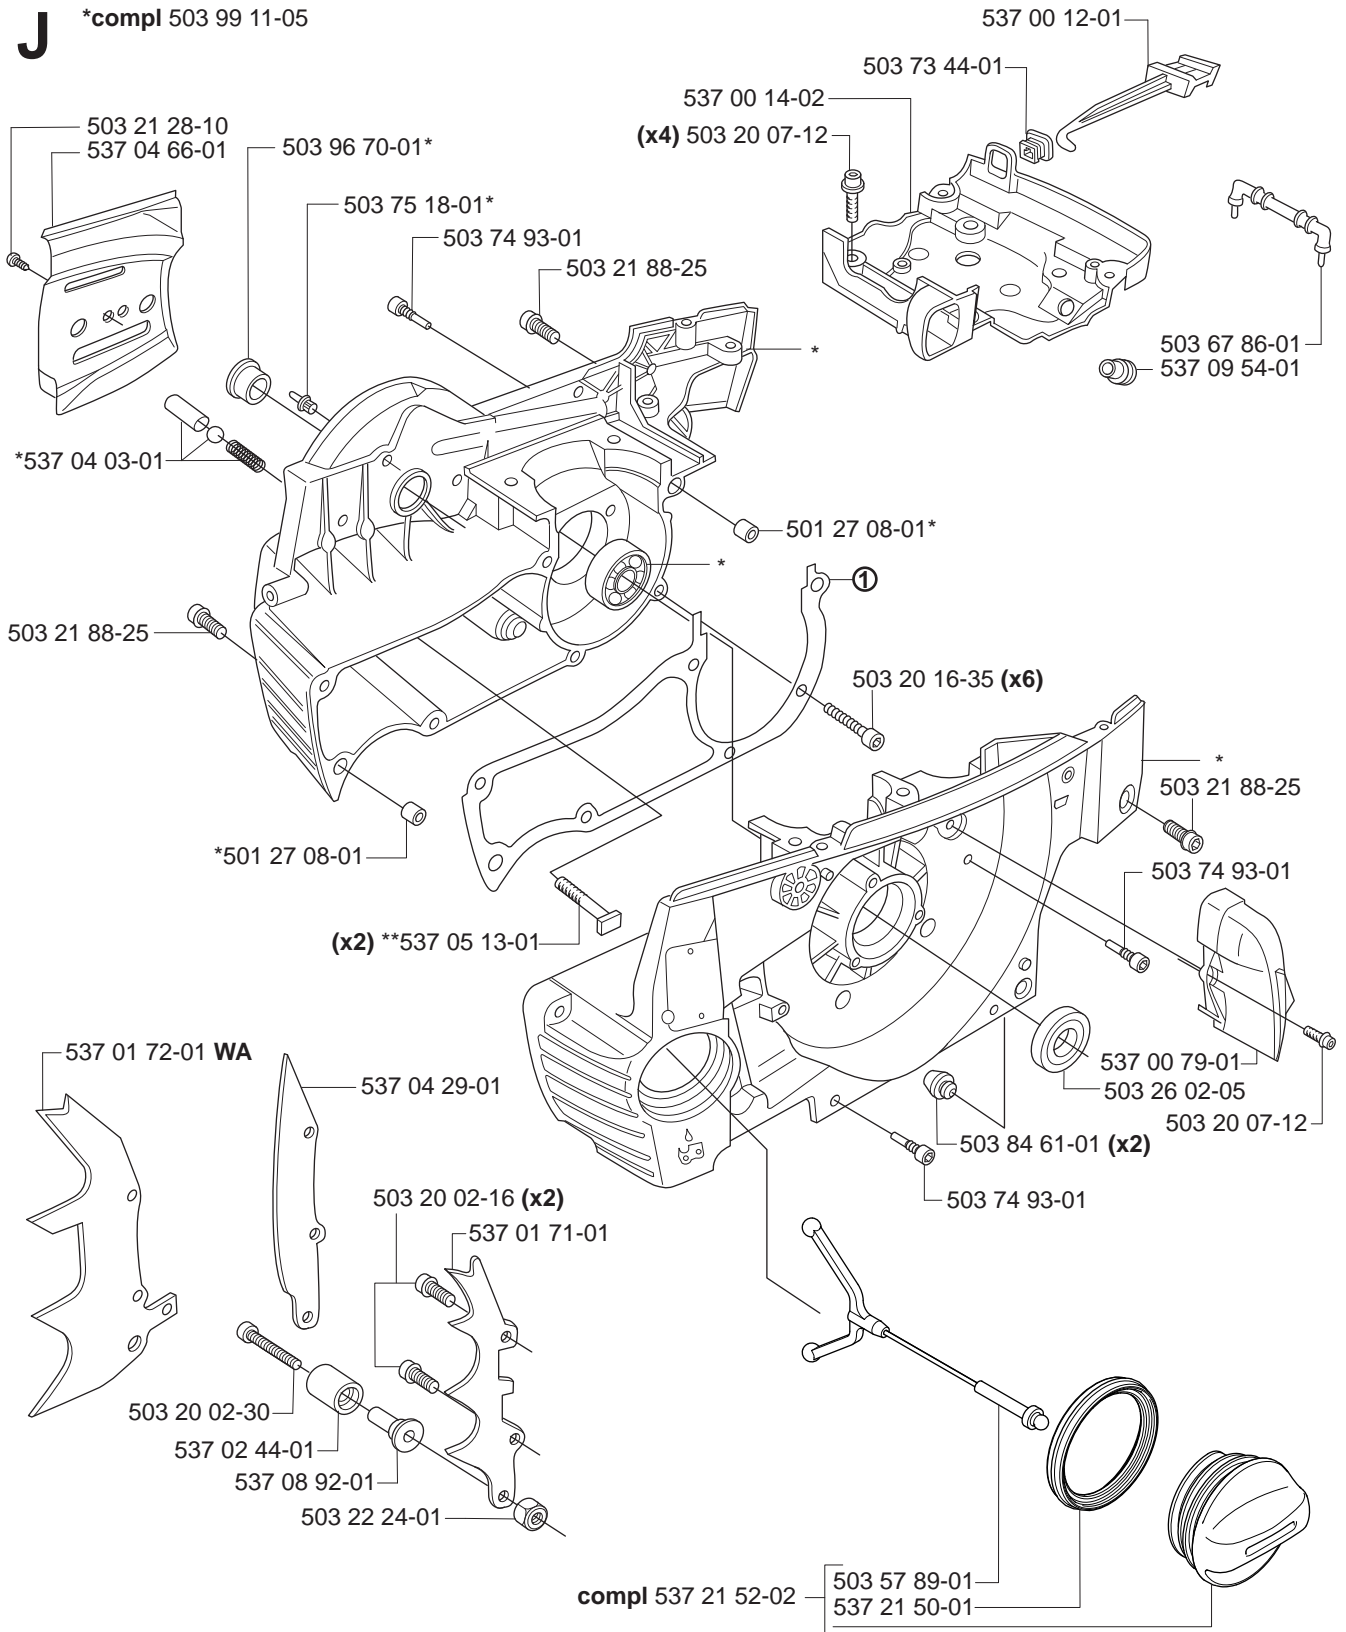

A

*compl 537 33 10-01 WA

B

****compl 537 13 79-71 (3/8"x7T)**
****compl 537 13 79-72 (3/8"x8T)**
*****compl 537 13 79-02 (.404"x7T)**

***compl 503 52 13-05**

C

*compl 537 00 07-01 Std
**compl 537 00 07-02 Hd

*compl 503 99 34-04

F compl 503 95 90-03 Jungle
*compl 503 95 90-04 DF

G

H

*compl 537 00 03-71

J

*compl 503 99 11-05

① 537 03 39-01
Packningssats
Set of gaskets
Dichtungssatz
Jeu de joints
Juego de juntas